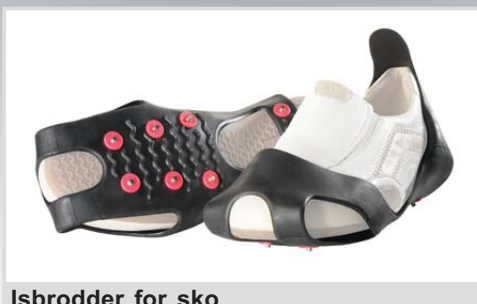

Isbrodder for sko

Str. M (skostr. ca. 36-40)  
Str. L (skostr. ca. 41-46)

814029  
814035

Kurv til oxygenflaske (kun komprimert, ikke flytende)

814009  
157202