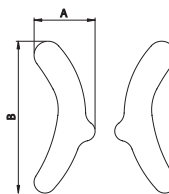

## Seler til overkrop

- 375211 Sternumstøtte Soft Blå str. S
- 375311 Sternumstøtte Soft Blå str. M
- 375411 Sternumstøtte Soft Blå str. L

- 376521 H-sele Soft Blå str. S
- 376531 H-sele Soft Blå str. M
- 376541 H-sele Soft Blå str. L

- 689042 Brystbælte Soft Blå str. S, kpl.
- 689043 Brystbælte Soft Blå str. L, kpl.

## Hoftebæltter

- 689040 Hoftebælte Soft Blå str. S, kpl.
- 689041 Hoftebælte Soft Blå str. L, kpl.

Sternumstøtte	A	B	C
S (cm)	21	31	14
M (cm)	25	37	17
L (cm)	33	50	20

H-Sele	A	B
S (cm)	11	26.5
M (cm)	14	34.5
L (cm)	16	41

Hofteseile	A	B	C
S (cm)	15	8	6
M (cm)	20	8	6
L (cm)	22	8	6