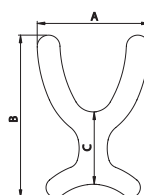

## Seler til overkrop

- 375211 Sternumstøtte Soft Blå str. S
- 375311 Sternumstøtte Soft Blå str. M
- 375411 Sternumstøtte Soft Blå str. L

- 376521 H-sele Soft Blå str. S
- 376531 H-sele Soft Blå str. M
- 376541 H-sele Soft Blå str. L

- 689042 Brystbælte Soft Blå str. S, kpl.
- 689043 Brystbælte Soft Blå str. L, kpl.

## Hoftebæltter

- 689040 Hoftebælte Soft Blå str. S, kpl.
- 689041 Hoftebælte Soft Blå str. L, kpl.

Sternumstøtte	A	B	C
S (cm)	21	31	14
M (cm)	25	37	17
L (cm)	33	50	20

H-Sele	A	B
S (cm)	11	26.5
M (cm)	14	34.5
L (cm)	16	41

Hofteseile	A	B	C
S (cm)	15	8	6
M (cm)	20	8	6
L (cm)	22	8	6