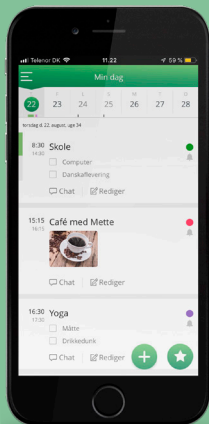

PlaNet

PLAN + NETVÆRK = TRYGHED

PlaNet er et strukturværktøj, der sætter hverdagen i system og styrker kontakten mellem bruger og støttenetværk.

Udviklet til personer, der har særlig brug for struktur og overblik

ADHD • Autisme • ADD