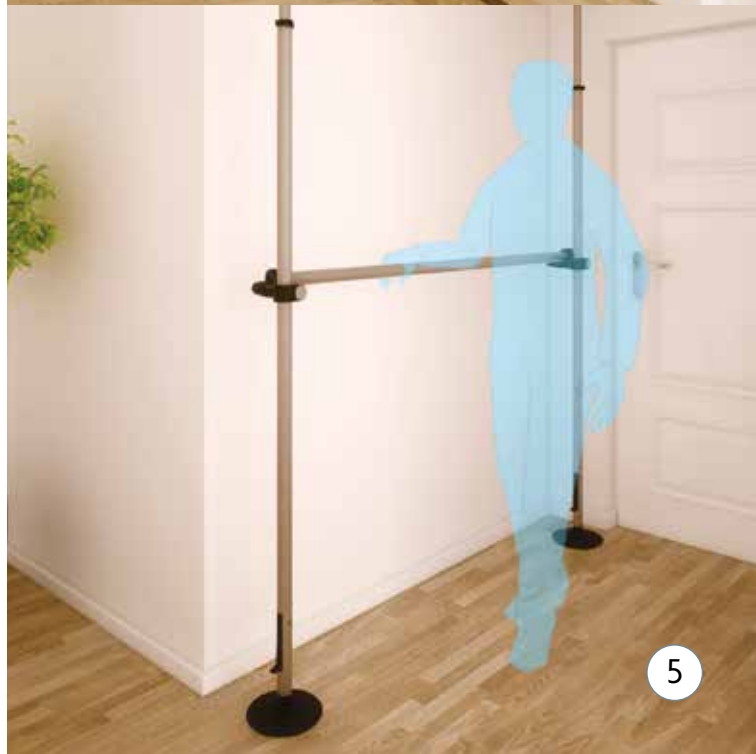

Diameter 22 mm. 75 cm lang.
Univesalbeslag bestilles separat
Varenummer 35-01029

Monteres mellem 2 Gripo stænger i lav position

- Giver støtte og hjælp til bruger ved af- og påklædningsituationer
- Giver bruger med funktionsnedsættelse muligheden for selv at klare af- og påklædningsituationer

Gelænder rør dia. 22 mm

75 cm lang. Med mosgummi.
Universalbeslag bestilles separat
Varenummer 35-01031

- Kan monteres skråt f.eks. som gelænder ved en mindre trappe eller ved niveau forskel
- Monteres på badeværelset ved vask eller ved toilettet mellem 2 Gripo støttestænger

Gelænder rør diameter 40 mm

160 cm lang. Universalbeslag bestilles separat
Varenummer 35-01032

Monteres som gangbare mellem 2 Gripo stænger

- Til rum med højt dørtrin, hvor bruger ikke kan komme ind med f.eks. kørestol
- Gangbare f.eks. mellem seng og toilet, i gangen eller lignende hjælp til at brugeren kan klare sig selv
- Kan monteres efter hinanden, som en lang gangbarre ved hjælp af flere Gripo stænger

Kombinationsgreb

Med 2 universalbeslag 40/22 mm
Varenummer 35-01064

- Godt to-håndsgreb for brugere med store hænder
- Meget stabilt (vrider ikke)
- Kan bruges som greb i 2 højder («klatre» greb)
- Bruger kan læne sig op af grebet ved af- og påklædningsituationer