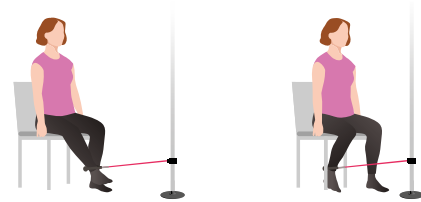

Siddende træning af ben

Fastgør elastikken over ankelhøjde og sid med ansigtet vendt mod fastgørelsespunktet. Der skal være god støtte i lænden, tag fat i stolens armlæn for støtte. Med elastikken fastgjort omkring hælen føres benet bagover og ind under stolen. Før elastikken langsomt tilbage til udgangspunktet og gentag øvelsen.