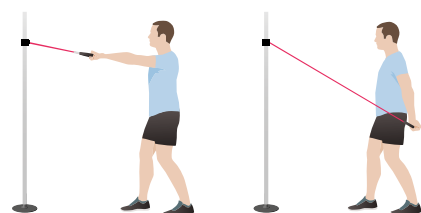

”Stenkast” med elastik

Fastgør elastikken højt oppe på Gripo stangen. Stå med et håndtag i hver hånd og med ansigtet mod stangen. Hold armene strakte ud fra kroppen og træk armene bagover. Slip langsomt bagefter.