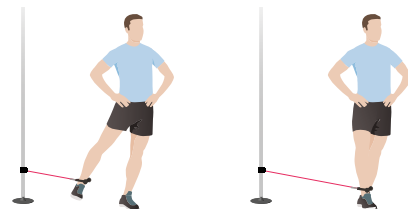

Øvelse med balance på 1 ben med elastik

Stå på et ben med hænderne i siden. Fastgør en elastik rundt om ankelen på det ben, du ikke står på. Bevæg det strakte benet skiftevis frem og tilbage i forhold til benet du står på.