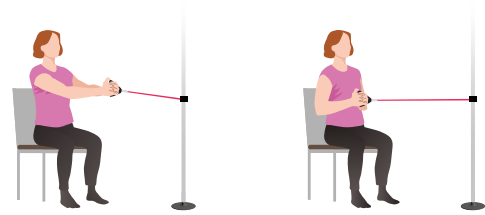

Varenummer	Beskrivelse	Specifikationer
35-01067	For bedre greb. Fastgøres med lynlås	Længde 20 cm. For rørdiameter 40 mm

Gripo anvendes til øvelser med træningselastik

Siddende roning med elastik

Fastgør elastikken i brysthøjde og sid med ansigtet vendt mod fastgørelsespunktet. Tag fat i elastikken med begge hænder og træk elastikken ind mod brystet, samtidig med at du trækker skulderbladene sammen. Før elastikken langsomt tilbage og gentag øvelsen.