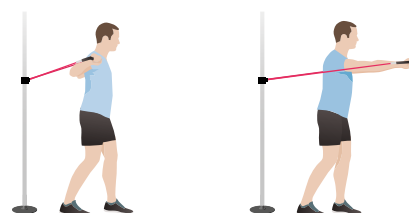

Stående brystpres med elastik

Fastgør elastikken i ca. brysthøjde. Stå med ryggen mod Gripo stangen og hold armene ud til siden ca. i brystniveau. Albuerne skal være bøjede og pres armene frem, samtidig med at armene strækkes ud.