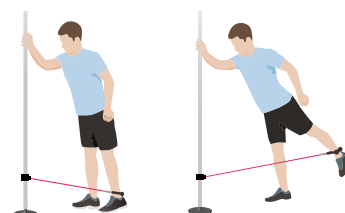

Stående benløft bagud med elastik

Fastgør elastikken nederst på Gripo stangen og rundt om ankelen. Stå med ansigtet mod Gripo stangen. Høfteledet er let bøjet på det aktive ben. Før benet bagover og stræk maksimalt i hoften. Byt ben.