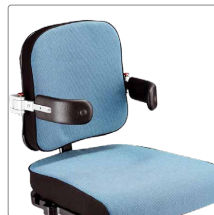

Skubbebøjle til str. 3	3195147
------------------------------	---------

Tilbehør

Skubbebøjle, vinkeljusterbar

Brug også skubbebøjlen, som hjælp ved justering af højde og vinkel.

Str. 1 + 2 3195148-1
Str. 3 3195148-3