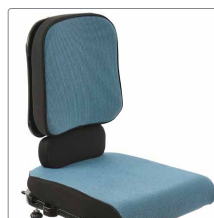

Bækkenstøtte, flad

For stabilisering af bækkenet. Kan kun monteres på Wombat med høj ryg.

Beskrivelse ..... Varenr.
Str. 1+2 3195140-61
Str. 3 3195140-63