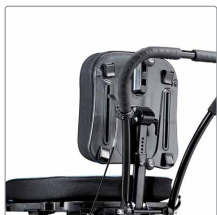

Tilbehør

Skubbebøjle, vinkeljusterbar

Brug også skubbebøjlen, som hjælp ved justering af højde og vinkel.

Str. 1 + 2 3195148-1
Str. 3 3195148-3