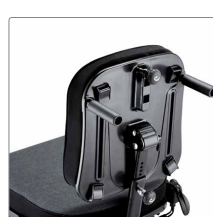

Løftehåndtag, sæt

For at opnå optimal arbejdsposition. Fås i enten opklappelig eller fast udgave.

Opklappelige løftehåndtag.....	3195145