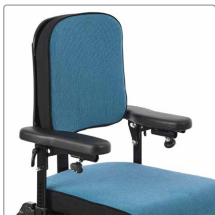

Tilbehør

Armlæn

Giver støtte til armene.
Mål angivet (Højde x Bredde x Længde).

Str. 1 + 2 (6-18 x 8 x 26 cm)..... 3195112-1
Str. 1 + 2 (12-21 x 8 x 29 cm)..... 3195113-1
Str. 3 (6-18 x 8 x 26 cm) 3195114
Str. 3 (6-18 x 8 x 37 cm) 3195115

x:panda armlæn

Armlæne passer bedst på Wombat str. 1+2, men kan også benyttes på str. 3. Skal monteres med armlænsbeslag 3195112-xp.

Str. 1 uden betræk 318910615-1
Str. 1 med sort aftørbart betræk..... 31905013-70
Str. 1 med sort betræk 31905013-80

Armlæn, Swing away

Sving armlæne væk for at lette forflytning til/fra stolen og gør det muligt at anvende stolen tæt på et bord, uden at armlæne er i vejen. Et kit gør det muligt at montere swing-away led på eksisterende armlæn.w

Kort 3195112-1S
Langt..... 3195113-1S
Ombygningskit 3195112-SW

Armlænsbeslag

Til montering af x:panda armlæn.

Armlænsbeslag..... 3195112-xp