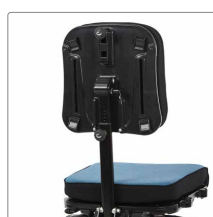

Høj ryg (ombygningkit)

Giver mulighed for en højere ryg, samt forudsætning for at montere Bækkenstøtter. Høj ryg kræver ikke anden type hynder.

Til Wombat str. 1.....	3195560-1
Til Wombat str. 2.....	3195561-1