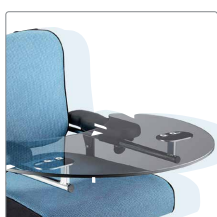

Bord, tonet plast

Giver støtte til armene.

Mål angivet (Bredde x Dybde).

Str. 1+2 (60 x 34 cm).....	3195125
Str. 3 (60 x 46 cm).....	3195126