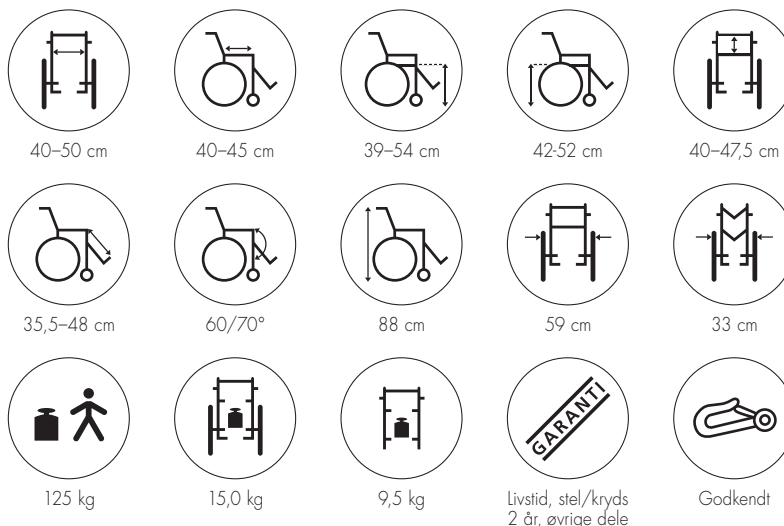

## Stabil og robust standardkørestol

Quickie Breezy er den stabile og robuste standardkørestol. Der er mulighed for at bruge tilbehør fra det store reservedelprogram for Quickie 2 kørestolene.

Quickie Breezy bliver brugt i mange kommuner og på institutioner som standardkørestol.

## >> Standardudstyr

- Polstret ryg
- Faste skubbehåndtag
- Flip-back aftagelige armlæn
- 70° benstøtter med delte plastfodplader
- 24" drivhjul, 8" halvmassive svinghjul
- Integreret trædepedal skal være tippededal
- Praktisk løftestrop på sædet

Mål og vægt er opgivet under følgende forudsætning: b: 40 cm, d: 40 cm samt med standardudstyr.

	Standardmuligheder	Eksempler på variationsmuligheder
Ryg	Standard rygpolstring	Opstrammelig
Skubbehåndtag	12° knæk	Højdeindstillelige, lige eller med 8° knæk
Armlæn	Standard armlæn (flip-back) m. skumpolstring	Højdeindstillelige med eller uden brug af værktøj
Benstøtter	70°, svingbare og aftagelige	60°, svingbare og aftagelige, eleverbare, amputationsbenstøtter
Fodplader	Opklappelige, plast med hælrem, justerbare i længden	Vinkelindstillelige
Bremser	Højt monterede skub	Bremseforlænger, ledsagerbremse
Drivhjul	24" X-pegerede	12", 20" eller 22", enhåndsbetjening
Drivringe	Aluminium	Plastcoatede, black grip m.fl.
Dæk	lavtryk	Højtryk, halvmassive
Aksler	Quick release	Faste
Svinghjul	8" halvmassive	5" halvmassive, 6" halvmassive, 8" luft
Tilbehør		Stokkeholder, gipsbenstøtte, egerbeskyttere, anti-tip støtter, hofesele
Farve	Silver texture hammerlak	Forest green, rød, blå

b = sædebredde, cm  
d = sædedybde, cm