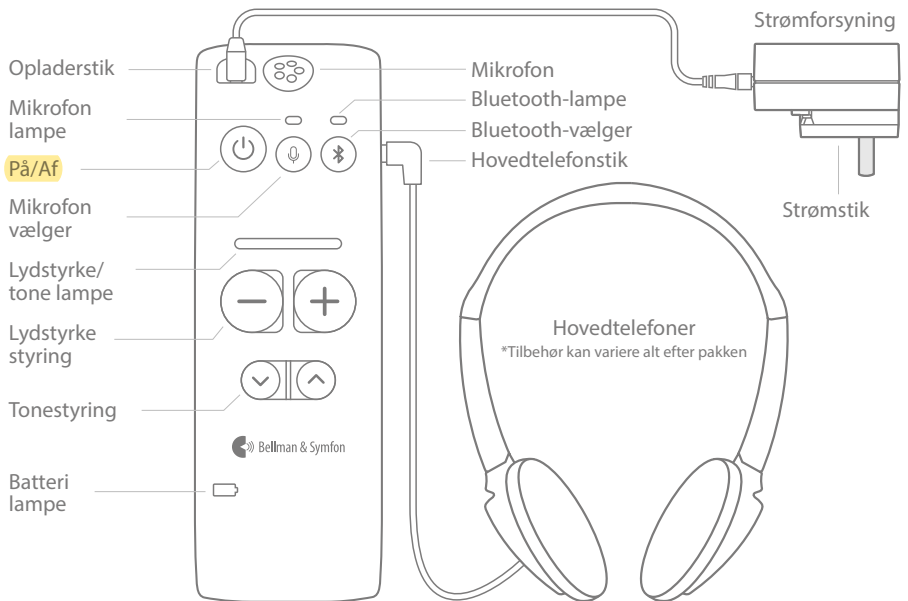

*Maxi Pro TV-streamer påkrævet.

Tekniske specifikationer

Dimensioner og vægt

Højde: 140 mm Dybde: 27 mm
Bredde: 45 mm Vægt: 127 g

Knapper og styring

Funktioner

- **Digital lyd**
Klar og naturligt lydende tale med lav latenstid og uden forvrængning.
- **Qualcomm® aptX™ LL-drevet**
Opretter forbindelse til din mobil direkte via Bluetooth og dit fjernsyn via Maxi Pro TV-streameren.
- **Let at bruge**
Ergonomisk design med store taktile knapper, blødt greb og lamper med høj kontrast. Ideel til personer med begrænset fingerfærdighed eller syn.
- **Lavet til høreapparater**
Fungerer med alle høreapparater udstyret med telespole. (Halslyngetilbehør påkrævet)