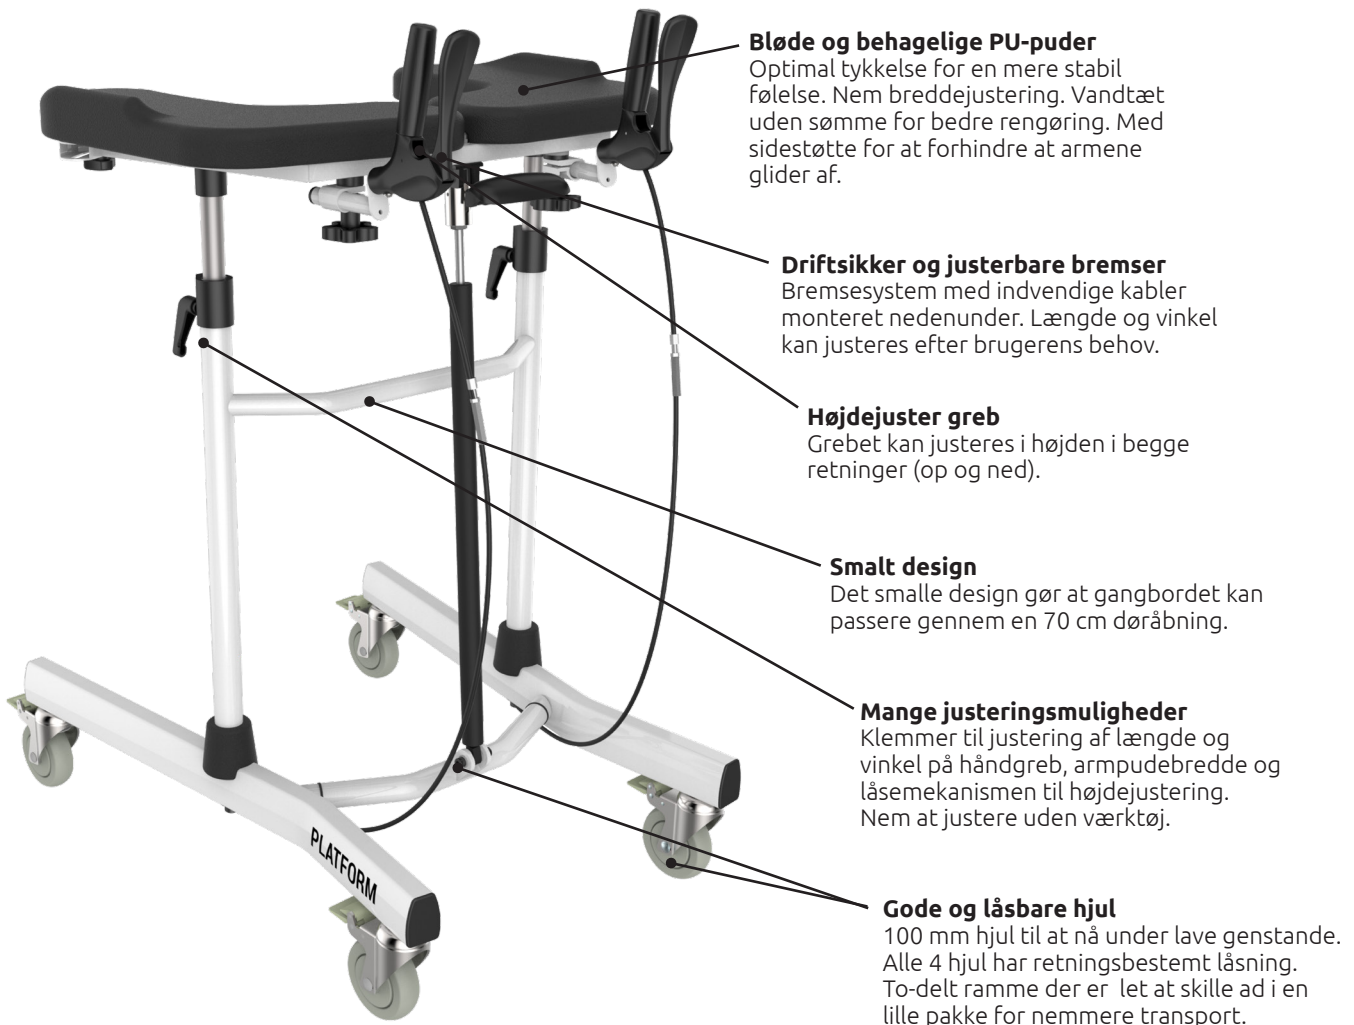

Platform

Gangbord i smalt design

Platform gangbordet er smal nok til at passere gennem en 70 cm døråbning, hvilket gør den til det perfekte valg, når du arbejder i trange rum.

Platform har et moderne - men stadig stabilt design og en let konstruktion. Den har højdejusterbar og gasfjederaktiveret armstøtte, for den perfekte indstilling til brugeren.

Kontakt vores produktspecialister for at høre nærmere om brugen af produktet

Platform

Gangbord i smalt design

Bløde og behagelige PU-puder

Optimal tykkelse for en mere stabil følelse. Nem breddejustering. Vandtæt uden sømme for bedre rengøring. Med sidestøtte for at forhindre at armene glider af.

Gode og låsbare hjul

100 mm hjul til at nå under lave genstande. Alle 4 hjul har retningsbestemt låsning. To-delt ramme der er let at skille ad i en lille pakke for nemmere transport.

Teknisk information

Bredde mellem armpuder: 31-48 cm

Transport størrelse (adskilt): LxBxH: 85x77x23 cm

Materiale - Ramme: Aluminium og stål

Tilbehør

Enhåndsbremse

Dropstativ m. holder

Iltflaskeholder