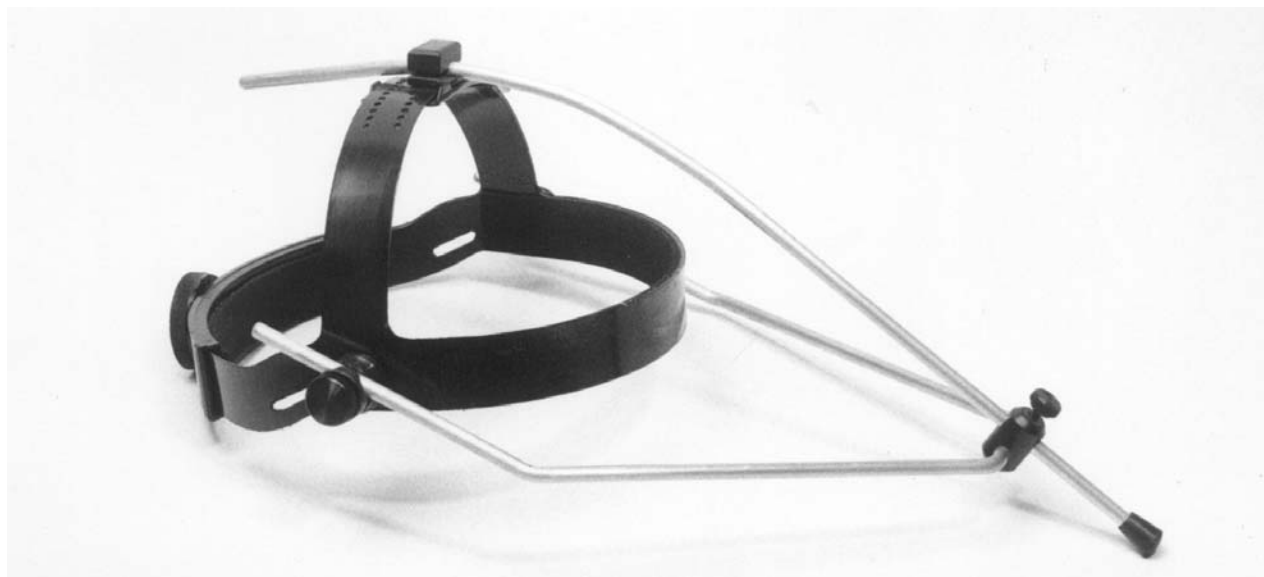

Pandepind

Hjelm i sort plast med polstring, pegepind i aluminium med fingerskrue til fastspænding af værktøjer.

Fikseret i 3 punkter på hjelmen.

Hjelmen kan reguleres og tilpasses, og kan desuden leveres med hagerem

Model	Vare nr.:	HMI-nr.:
Pandepind	43 00 00	25 383