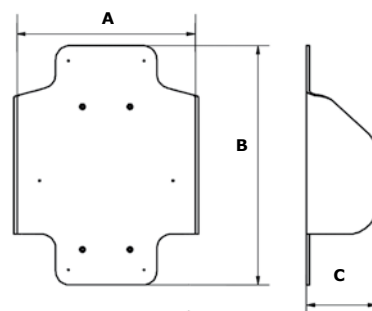

Mål: C x D

Str. 1	85 x 210 mm
Str. 2	105 x 250 mm

Armlæn str. 1 = Stang str. 1 + Plade str. 1
 Armlæn str. 2 = Stang str. 2 + Plade str. 1
 Armlæn str. 3 = Stang str. 2 + Plade str. 2

FODSTØTTE

A x B

Fodstøtte str. 1-2	350 x 220 mm
Fodstøtte str. 3-4	400 x 260 mm

A x B

Fodstøtte delt str. 1-2	160 x 220 mm
Fodstøtte delt str. 3-4	180 x 260 mm

HØVEDSTØTTE

	A	B
Hovedstøtte str. 1	220 x 150 mm	
Hovedstøtte str. 1 lang	280 x 160 mm	
Hovedstøtte str. 2	240 x 190 mm	
Hovedstøtte str. 2 lang	280 x 210 mm	

FAST RYG

	A	B	C
Ryg str. 1	220	310	85 mm
Ryg str. 2	260	350	105 mm
Ryg str. 3	290	400	125 mm
Ryg str. 4	330	470	175 mm

MULTI JUSTERBAR RYG

	A	C x D
Ryg str. 1-2	240 - 310 mm	200 x 110 mm
Ryg str. 3-4	240 - 310 mm	230 x 130 mm

Samtlige mål er opmålt med polstring.

BORD

Mål:	A x B	C x D
Str. 1	480 x 420 mm	270 x 170 mm
Str. 2	530 x 450 mm	310 x 170 mm
Str. 3	570 x 485 mm	340 x 170 mm
Str. 4	650 x 505 mm	390 x 190 mm