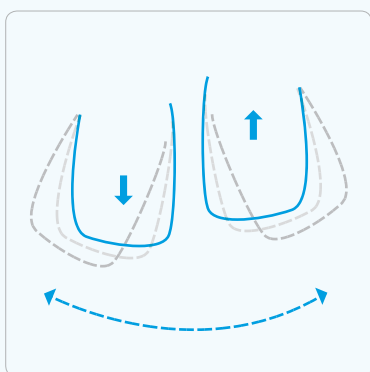

2 Indstilling af tilt og hoftevinkel

Fast støtte er nødvendig for at positionere brugeren og skabe en funktionel siddestilling. Ryggen kan enkelt indstilles i en ønsket vinkel.

3 Betræk

Zitzi Clozitt serien har et trykafastende betræk. Denne form for betræk er special fremstillet til hygiejnesituationer og er både væske- og smudsafvisende samtidig med at det føles behageligt mod kroppen.