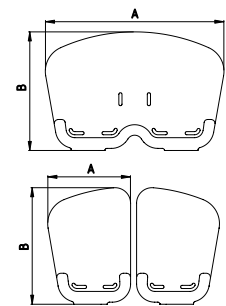

TEKNISKE DATA ZITZI CLOZITT

Zitzi Clozitt	str. 1	str. 2	str. 3	str. 4
Totalbredde, inkl. hjul:	48 cm	48 cm	48 cm	53 cm
Toiletåbnings bredde:	7 cm	8 cm	10 cm	11 cm
Toiletåbnings længde:	16 cm	19,5 cm	23 cm	30 cm

Mål:	A	B
Str. 1	265 x 265 mm	
Str. 2	310 x 310 mm	
Str. 3	360 x 365 mm	
Str. 4	415 x 415 mm	

Delt sædedel

Mål:	A	B
Str. 1-2	445	330 mm
Str. 3-4	500	470 mm

ARMLÆN

Mål: A x B

Str. 1	170 x 205 mm
Str. 2	170 x 225 mm

Mål: C x D

Str. 1	85 x 210 mm
Str. 2	105 x 250 mm

Armlæn str. 1 = Stang str. 1 + Plade str. 1
 Armlæn str. 2 = Stang str. 2 + Plade str. 1
 Armlæn str. 3 = Stang str. 2 + Plade str. 2

FODSTØTTE

A x B

Fodstøtte str. 1-2	350 x 220 mm
Fodstøtte str. 3-4	400 x 260 mm

A x B

Fodstøtte delt str. 1-2	160 x 220 mm
Fodstøtte delt str. 3-4	180 x 260 mm

HØVEDSTØTTE

	A	B
Hovedstøtte str. 1	220 x 150 mm	
Hovedstøtte str. 1 lang	280 x 160 mm	
Hovedstøtte str. 2	240 x 190 mm	
Hovedstøtte str. 2 lang	280 x 210 mm	