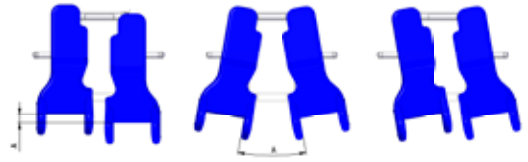

Zitzi Clozitt Starfish =
 delt sædedel

1 - Kørehåndtag
 2 - Kørebøjle II

Ryg str. 1 - 1
 Ryg str. 2 - 2
 Ryg str. 3 - 3
 Ryg str. 4 - 4
 Multijust. ryg str. 1-2 - 7
 Multijust. ryg str. 3-4 - 8

1 Ryg nr. 1 (kropsbredde 22 cm/Dybde 8,5 cm)
 2 Ryg nr. 2 (kropsbredde 27 cm/Dybde 10,5 cm)
 3 Ryg nr. 3 (kropsbredde 29 cm/Dybde 12,5 cm)
 4 Ryg nr. 4 (kropsbredde 33 cm/Dybde 17 cm)
 7 Ryg nr. 7 (kropsbredde 24-31 cm /dybde 11 cm)
 8 Ryg nr. 8 (kropsbredde 24-31 cm /dybde 13 cm)

HMI-nr.

Clozitt med sædeplade str. 1: 53380
 Clozitt med sædeplade str. 2: 53381
 Clozitt med sædeplade str. 3: 53382
 Clozitt med sædeplade str. 4: 53383
 Zitzi Clozitt Starfish 3 str. 1-2: 53384
 Zitzi Clozitt Starfish 4 str. 3-4: 53385

TEKNISKE DATA ZITZI CLOZITT

Zitzi Clozitt	str. 1	str. 2	str. 3	str. 4
Totalbredde, inkl. hjul:	48 cm	48 cm	48 cm	53 cm
Toiletåbnings bredde:	7 cm	8 cm	10 cm	11 cm
Toiletåbnings længde:	16 cm	19,5 cm	23 cm	30 cm

Tilt:	Justerbar gaspatron 30° (std. gaspatron 0 til 30°)
Sædehøjde min / max:	28 cm / 80 cm
Hjul:	100 mm
Brugervægt, max:	130 kg

For varenr. og HMI nr. på Zitzi Clozitt, se foregående side

Zitzi Clozitt Starfish