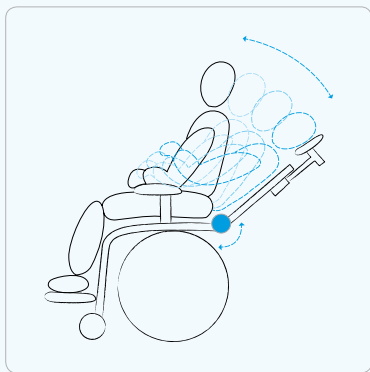

Tippepedal

Gør det lettere at tippe stolen.

Drivhjulsmulighed

Unik mulighed.

 SVENSK KVALITET OG DESIGN

Zitzi Clozitt fakta

En kombineret bad- og toiletstol. Kan også anvendes i svømmehal. Konstruktion med mange justeringsmuligheder, stabil støtte og god positionering.

2 Indstilling af tilt og hoftevinkel

Fast støtte er nødvendig for at positionere brugeren og skabe en funktionel siddestilling. Ryggen kan enkelt indstilles i en ønsket vinkel.

3 Betræk

Zitzi Clozitt serien har et trykafastende betræk. Denne form for betræk er special fremstillet til hygiejnesituationer og er både væske- og smudsafvisende samtidig med at det føles behageligt mod kroppen.