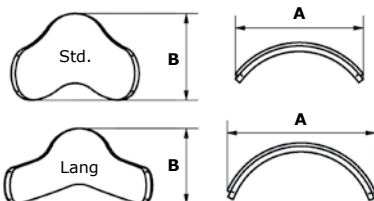

Mål:	A	B
Str. 1	265 x 265 mm	
Str. 2	310 x 310 mm	
Str. 3	360 x 365 mm	
Str. 4	415 x 415 mm	

Delt sædedel

Mål:	A	B
Str. 1-2	445	330 mm
Str. 3-4	500	470 mm

ARMLÆN

Mål: A x B

Str. 1	170 x 205 mm
Str. 2	170 x 225 mm

Mål: C x D

Str. 1	85 x 210 mm
Str. 2	105 x 250 mm

Armlæn str. 1 = Stang str. 1 + Plade str. 1
 Armlæn str. 2 = Stang str. 2 + Plade str. 1
 Armlæn str. 3 = Stang str. 2 + Plade str. 2

FODSTØTTE

A x B

Fodstøtte str. 1-2	350 x 220 mm
Fodstøtte str. 3-4	400 x 260 mm

A x B

Fodstøtte delt str. 1-2	160 x 220 mm
Fodstøtte delt str. 3-4	180 x 260 mm

HØVEDSTØTTE

	A	B
Hovedstøtte str. 1	220 x 150 mm	
Hovedstøtte str. 1 lang	280 x 160 mm	
Hovedstøtte str. 2	240 x 190 mm	
Hovedstøtte str. 2 lang	280 x 210 mm	

FAST RYG

	A	B	C
Ryg str. 1	220	310	85 mm
Ryg str. 2	260	350	105 mm
Ryg str. 3	290	400	125 mm
Ryg str. 4	330	470	175 mm

MULTI JUSTERBAR RYG

	A	C x D
Ryg str. 1-2	240 - 310 mm	200 x 110 mm
Ryg str. 3-4	240 - 310 mm	230 x 130 mm