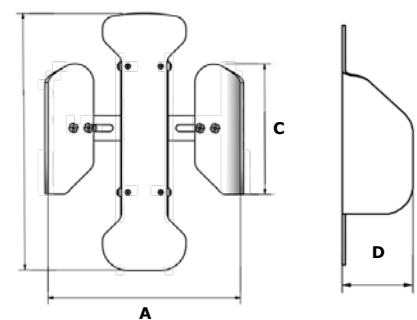

Mål: C x D

Str. 1	85 x 210 mm
Str. 2	105 x 250 mm

Armlæn str. 1 = Stang str. 1 + Plade str. 1
 Armlæn str. 2 = Stang str. 2 + Plade str. 1
 Armlæn str. 3 = Stang str. 2 + Plade str. 2

FODSTØTTE

A x B

Fodstøtte str. 1-2	350 x 220 mm
Fodstøtte str. 3-4	400 x 260 mm

A x B

Fodstøtte delt str. 1-2	160 x 220 mm
Fodstøtte delt str. 3-4	180 x 260 mm

HØVEDSTØTTE

	A	B
Hovedstøtte str. 1	220 x 150 mm	
Hovedstøtte str. 1 lang	280 x 160 mm	
Hovedstøtte str. 2	240 x 190 mm	
Hovedstøtte str. 2 lang	280 x 210 mm	

FAST RYG

	A	B	C
Ryg str. 1	220	310	85 mm
Ryg str. 2	260	350	105 mm
Ryg str. 3	290	400	125 mm
Ryg str. 4	330	470	175 mm

MULTI JUSTERBAR RYG

	A	C x D
Ryg str. 1-2	240 - 310 mm	200 x 110 mm
Ryg str. 3-4	240 - 310 mm	230 x 130 mm

Samtlige mål er opmålt med polstring.

BORD

Mål:	A x B	C x D
Str. 1	480 x 420 mm	270 x 170 mm
Str. 2	530 x 450 mm	310 x 170 mm
Str. 3	570 x 485 mm	340 x 170 mm
Str. 4	650 x 505 mm	390 x 190 mm