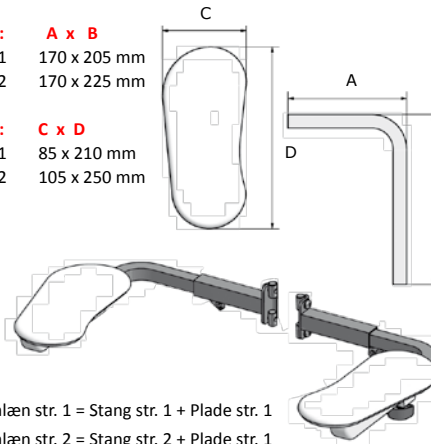

TEKNISKE DATA ZITZI CLOZITT

Zitzi Clozitt	str. 1	str. 2	str. 3	str. 4
Totalbredde, inkl. hjul:	48 cm	48 cm	48 cm	53 cm
Toiletåbnings bredde:	7 cm	8 cm	10 cm	11 cm
Toiletåbnings længde:	16 cm	19,5 cm	23 cm	30 cm

Mål:	A	B
Str. 1	265 x 265 mm	
Str. 2	310 x 310 mm	
Str. 3	360 x 365 mm	
Str. 4	415 x 415 mm	

Delt sædedel

Mål:	A	B
Str. 1-2	445	330 mm
Str. 3-4	500	470 mm

ARMLÆN

Mål: A x B

Str. 1	170 x 205 mm
Str. 2	170 x 225 mm

Mål: C x D

Str. 1	85 x 210 mm
Str. 2	105 x 250 mm

Armlæn str. 1 = Stang str. 1 + Plade str. 1
 Armlæn str. 2 = Stang str. 2 + Plade str. 1
 Armlæn str. 3 = Stang str. 2 + Plade str. 2

FODSTØTTE

A x B

Fodstøtte str. 1-2	350 x 220 mm
Fodstøtte str. 3-4	400 x 260 mm

A x B

Fodstøtte delt str. 1-2	160 x 220 mm
Fodstøtte delt str. 3-4	180 x 260 mm

HØVEDSTØTTE

	A	B
Hovedstøtte str. 1	220 x 150 mm	
Hovedstøtte str. 1 lang	280 x 160 mm	
Hovedstøtte str. 2	240 x 190 mm	
Hovedstøtte str. 2 lang	280 x 210 mm	