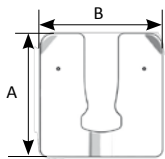

TEKNISKE DATA ZITZI CLOZITT

Zitzi Clozitt	str. 1	str. 2	str. 3	str. 4
Totalbredde, inkl. hjul:	48 cm	48 cm	48 cm	53 cm
Toiletåbnings bredde:	7 cm	8 cm	10 cm	11 cm
Toiletåbnings længde:	16 cm	19,5 cm	23 cm	30 cm

Tilt:	Justerbar gaspatron 30° (std. gaspatron 0 til 30°)
Sædehøjde min / max:	28 cm / 80 cm
Hjul:	100 mm
Brugervægt, max:	130 kg

For varenr. og HMI nr. på Zitzi Clozitt, se foregående side

Zitzi Clozitt Starfish

Sædedybde:

str. 1-2	310-350 mm
str. 3-4	350-470 mm

Abduktion:

str. 1-2	10°
str. 3-4	10°

Benlængdeforskel:

str. 1-2	40 mm
str. 3-4	80 mm

SÆDER

Fast sædedel

Mål:	A	B
Str. 1	265 x 265 mm	
Str. 2	310 x 310 mm	
Str. 3	360 x 365 mm	
Str. 4	415 x 415 mm	

Delt sædedel

Mål:	A	B
Str. 1-2	445	330 mm
Str. 3-4	500	470 mm

ARMLÆN

Mål: A x B

Str. 1	170 x 205 mm
Str. 2	170 x 225 mm