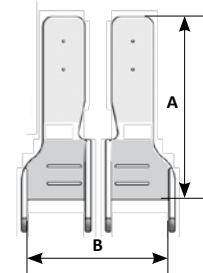

TEKNISKE DATA ZITZI CLOZITT

Zitzi Clozitt	str. 1	str. 2	str. 3	str. 4
Totalbredde, inkl. hjul:	48 cm	48 cm	48 cm	53 cm
Toiletåbnings bredde:	7 cm	8 cm	10 cm	11 cm
Toiletåbnings længde:	16 cm	19,5 cm	23 cm	30 cm

Sædedybde:

str. 1-2	310-350 mm
str. 3-4	350-470 mm

Abduktion:

str. 1-2	10°
str. 3-4	10°

Benlængdeforskel:

str. 1-2	40 mm
str. 3-4	80 mm

SÆDER

Fast sædedel

Mål:	A	B
Str. 1	265 x 265 mm	
Str. 2	310 x 310 mm	
Str. 3	360 x 365 mm	
Str. 4	415 x 415 mm	

Delt sædedel

Mål:	A	B
Str. 1-2	445	330 mm
Str. 3-4	500	470 mm

ARMLÆN

Mål: A x B

Str. 1	170 x 205 mm
Str. 2	170 x 225 mm

A x B

Fodstøtte delt str. 1-2	160 x 220 mm
Fodstøtte delt str. 3-4	180 x 260 mm

HØVEDSTØTTE

	A	B
Hovedstøtte str. 1	220 x 150 mm	
Hovedstøtte str. 1 lang	280 x 160 mm	
Hovedstøtte str. 2	240 x 190 mm	
Hovedstøtte str. 2 lang	280 x 210 mm	