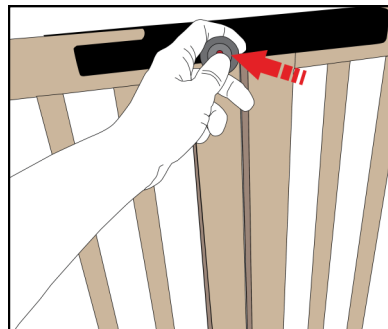

JYSK HANDI

hjælpemidler til børn og voksne siden 1990

Quick guide til Tremmeplejeseng

Model 524, 824, 1024

Rev.01 - September 2016

Varenr.: 08 64 03

Lågen	●	ÅBEN
Lågen	●	LÅST

JYSK HANDI