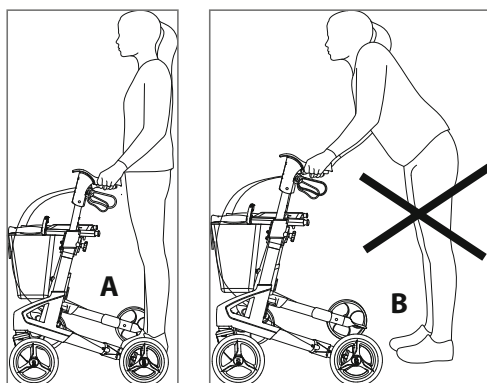

Højdejustering

Bemærk: Det anbefales, at håndtagene er indstillet til samme højde som dine håndled, når dine arme hænger langs kroppen.

Memoryfunktion: Du har mulighed for at indstille højden på håndtagene til en standardindstilling, så du nemt kan finde samme højde igen – se venligst brugsanvisningen for yderligere information.

I brug

Bemærk: For at give den rigtige støtte og sikkerhed skal du sikre dig at rollatoren holdes så tæt på din krop som muligt. Gå mellem baghjulene (A), ikke bag dem (B).

Bremser

- A Kørebremser
- B Parkeringsbremser