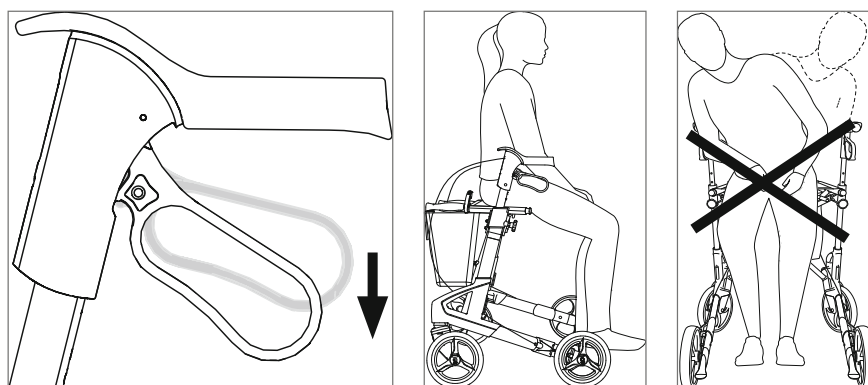

Brug af sæde

Scan QR-koderne på forsiden for yderligere information.