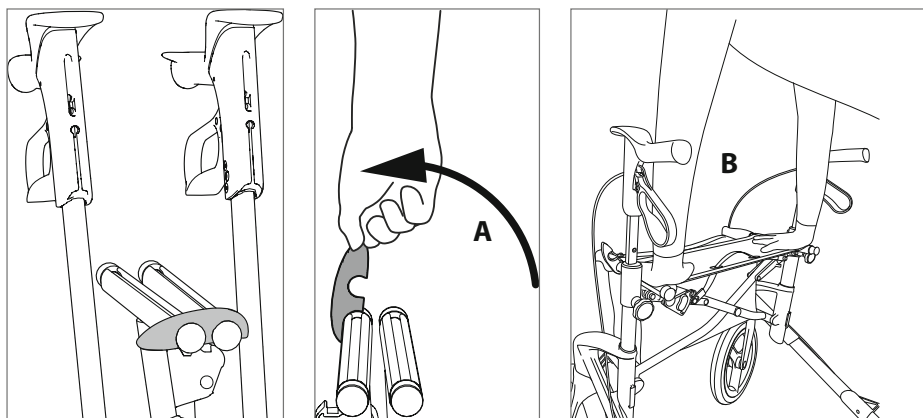

Quick Start Guide

TOPRO Troja Original

TOPRO Troja 5G

TOPRO Olympos ATR

topromobility.com

made in Norway

At folde ud

Bemærk: Du vil høre en kliklyd, når rollatoren er sikkert låst i brugsposition.

Højdejustering

Bemærk: Det anbefales, at håndtagene er indstillet til samme højde som dine håndled, når dine arme hænger langs kroppen.

Memoryfunktion: Du har mulighed for at indstille højden på håndtagene til en standardindstilling, så du nemt kan finde samme højde igen – se venligst brugsanvisningen for yderligere information.