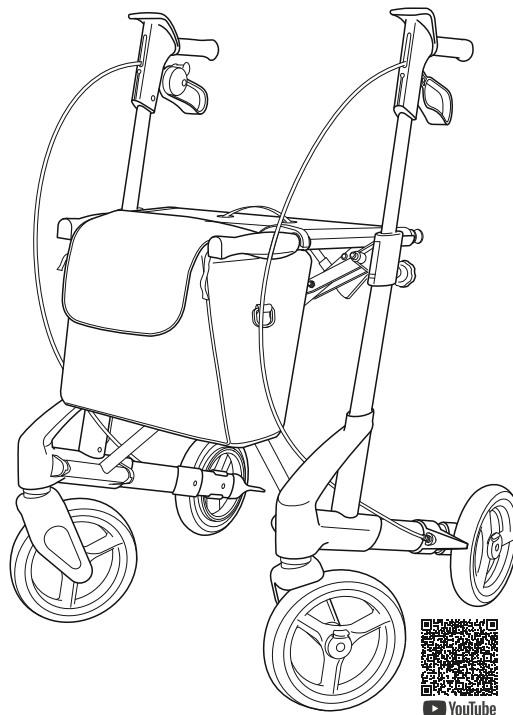

Quick Start Guide

TOPRO Troja Original

TOPRO Troja 5G

TOPRO Olympos ATR

topromobility.com

made in Norway

At folde ud

Bemærk: Du vil høre en kliklyd, når rollatoren er sikkert låst i brugsposition.

Højdejustering

Bemærk: Det anbefales, at håndtagene er indstillet til samme højde som dine håndled, når dine arme hænger langs kroppen.

Memoryfunktion: Du har mulighed for at indstille højden på håndtagene til en standardindstilling, så du nemt kan finde samme højde igen – se venligst brugsanvisningen for yderligere information.

I brug

Bemærk: For at give den rigtige støtte og sikkerhed skal du sikre dig at rollatoren holdes så tæt på din krop som muligt. Gå mellem baghjulene (A), ikke bag dem (B).

Bremser

- A Kørebremser
- B Parkeringsbremser