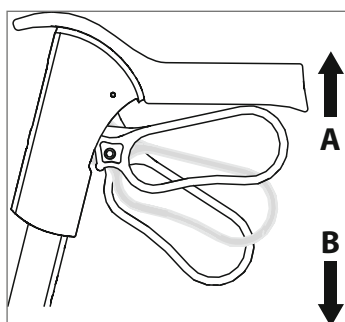

Bremser

- A Kørebremser
- B Parkeringsbremser

Bemærk: For at justere bremserne – se venligst brugsanvisningen.