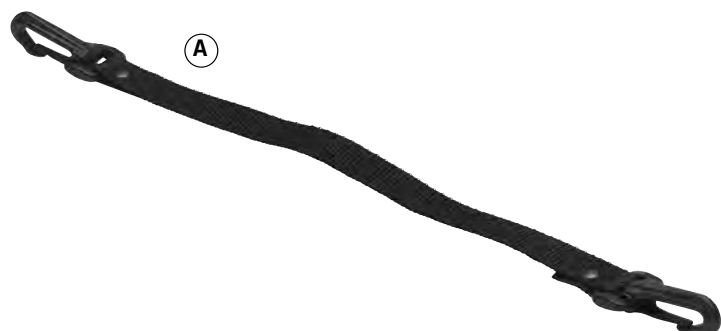

- 907762 Støttesnor til Troja S/M med underarmstøtte (A)
- 908548 Armpude til Troja X/S/M U.A. (B)