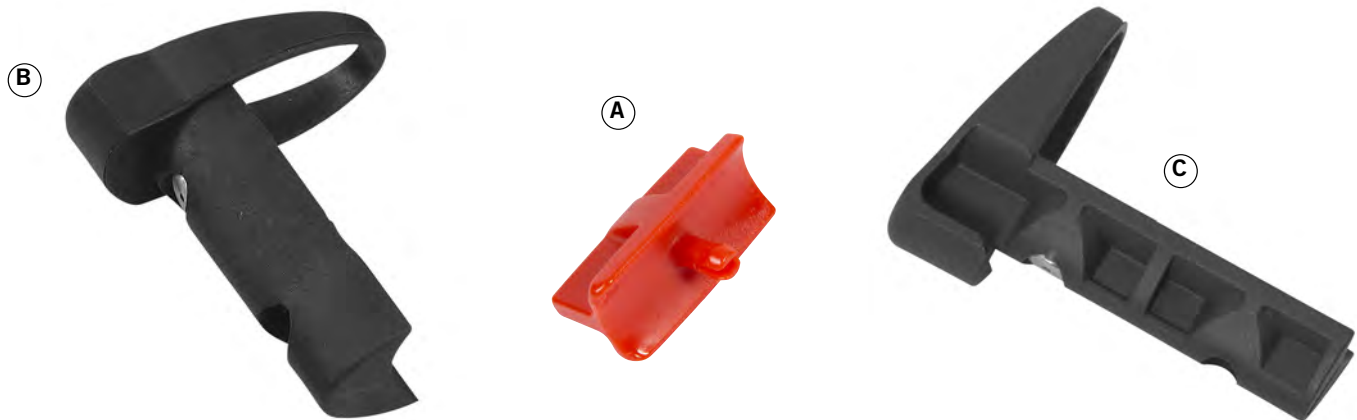

1. 908607 Memoryklods til håndtagsrør Troja X/S/M (A)
   908608 Låsestykke til håndtagsrør på Troja X/S/M (B)
   8046133 Låsestykke til håndtagsrør på Troja X/S/M + U.A (Ny model) (C) Fra serienummer 0000211301 og frem