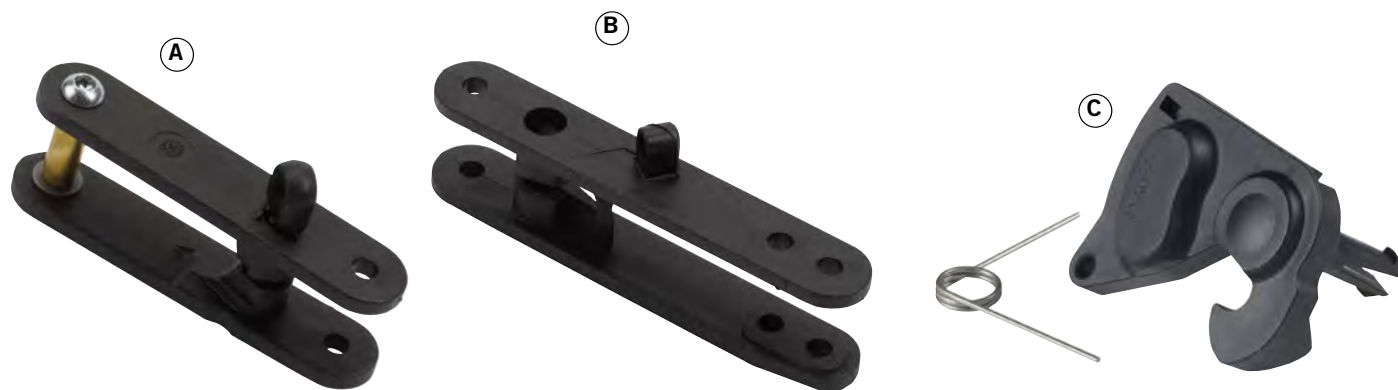

RESERVEDELE TIL TROJA - STEL

- 908629 Parallel låsestang højre/venstre til Troja X **(A)**
- 908630 Parallel låsestang højre/venstre til Troja S/M **(B)**
- 908658 Reservedelssæt til låsemekanismer **(C)**