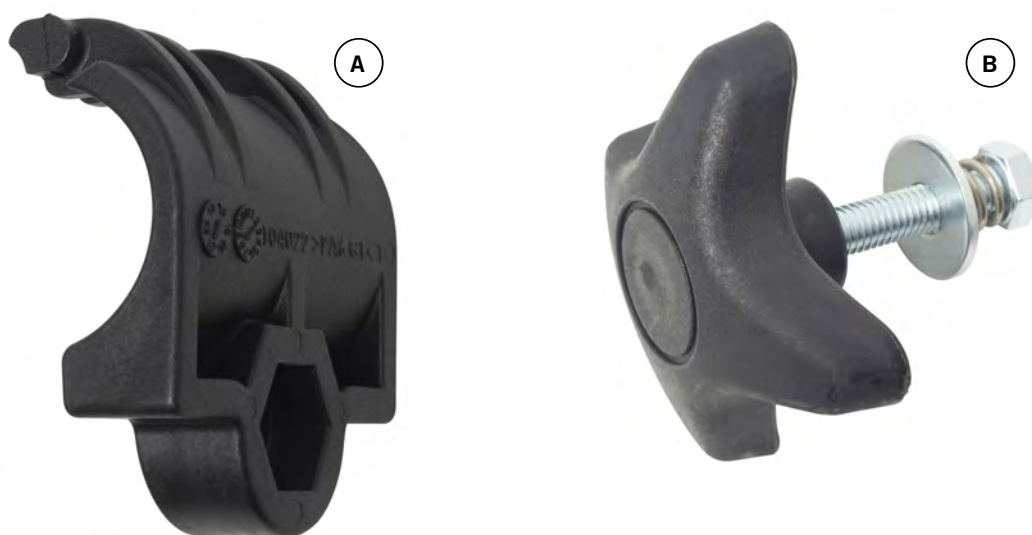

1. 908559 Beslag til håndtagsrør - Komplet, Troja X / S / M - U.A **A**
   908560 Låseskrue komplet inkl. fjeder, Troja X / S / M - U.A **B**