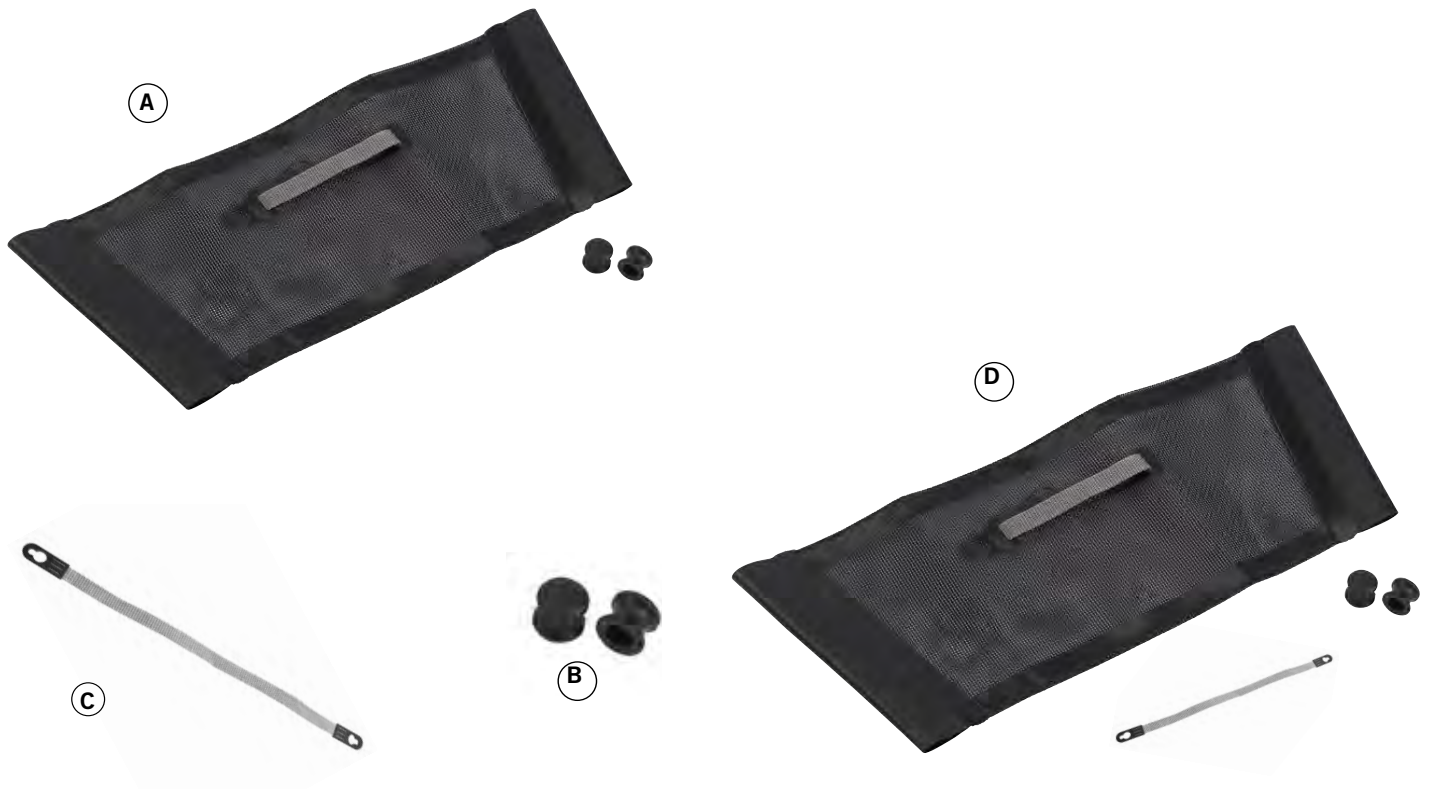

RESERVEDELE TIL TROJA - KURV OG SÆDE

- 908600 Netsæde til Troja X (inkl. plastpropper) **(A)**
- 948601 Netsæde uden strop til Troja S/M
- 943435 Plastprop til monteringspind/netsæde til Troja X/S/M **(B)**
- 949035 Strop med plastic til Troja S/M **(C)**
- 949036 Strop med plastic til Troja X **(C)**
- 948603 Netsæde med strop/plastclips til Troja S/M **(D)**

**OBS! Der følger ikke længere strop med ring med til netsæderne
Disse købes separat - Varenr. 940994 el. 940995**