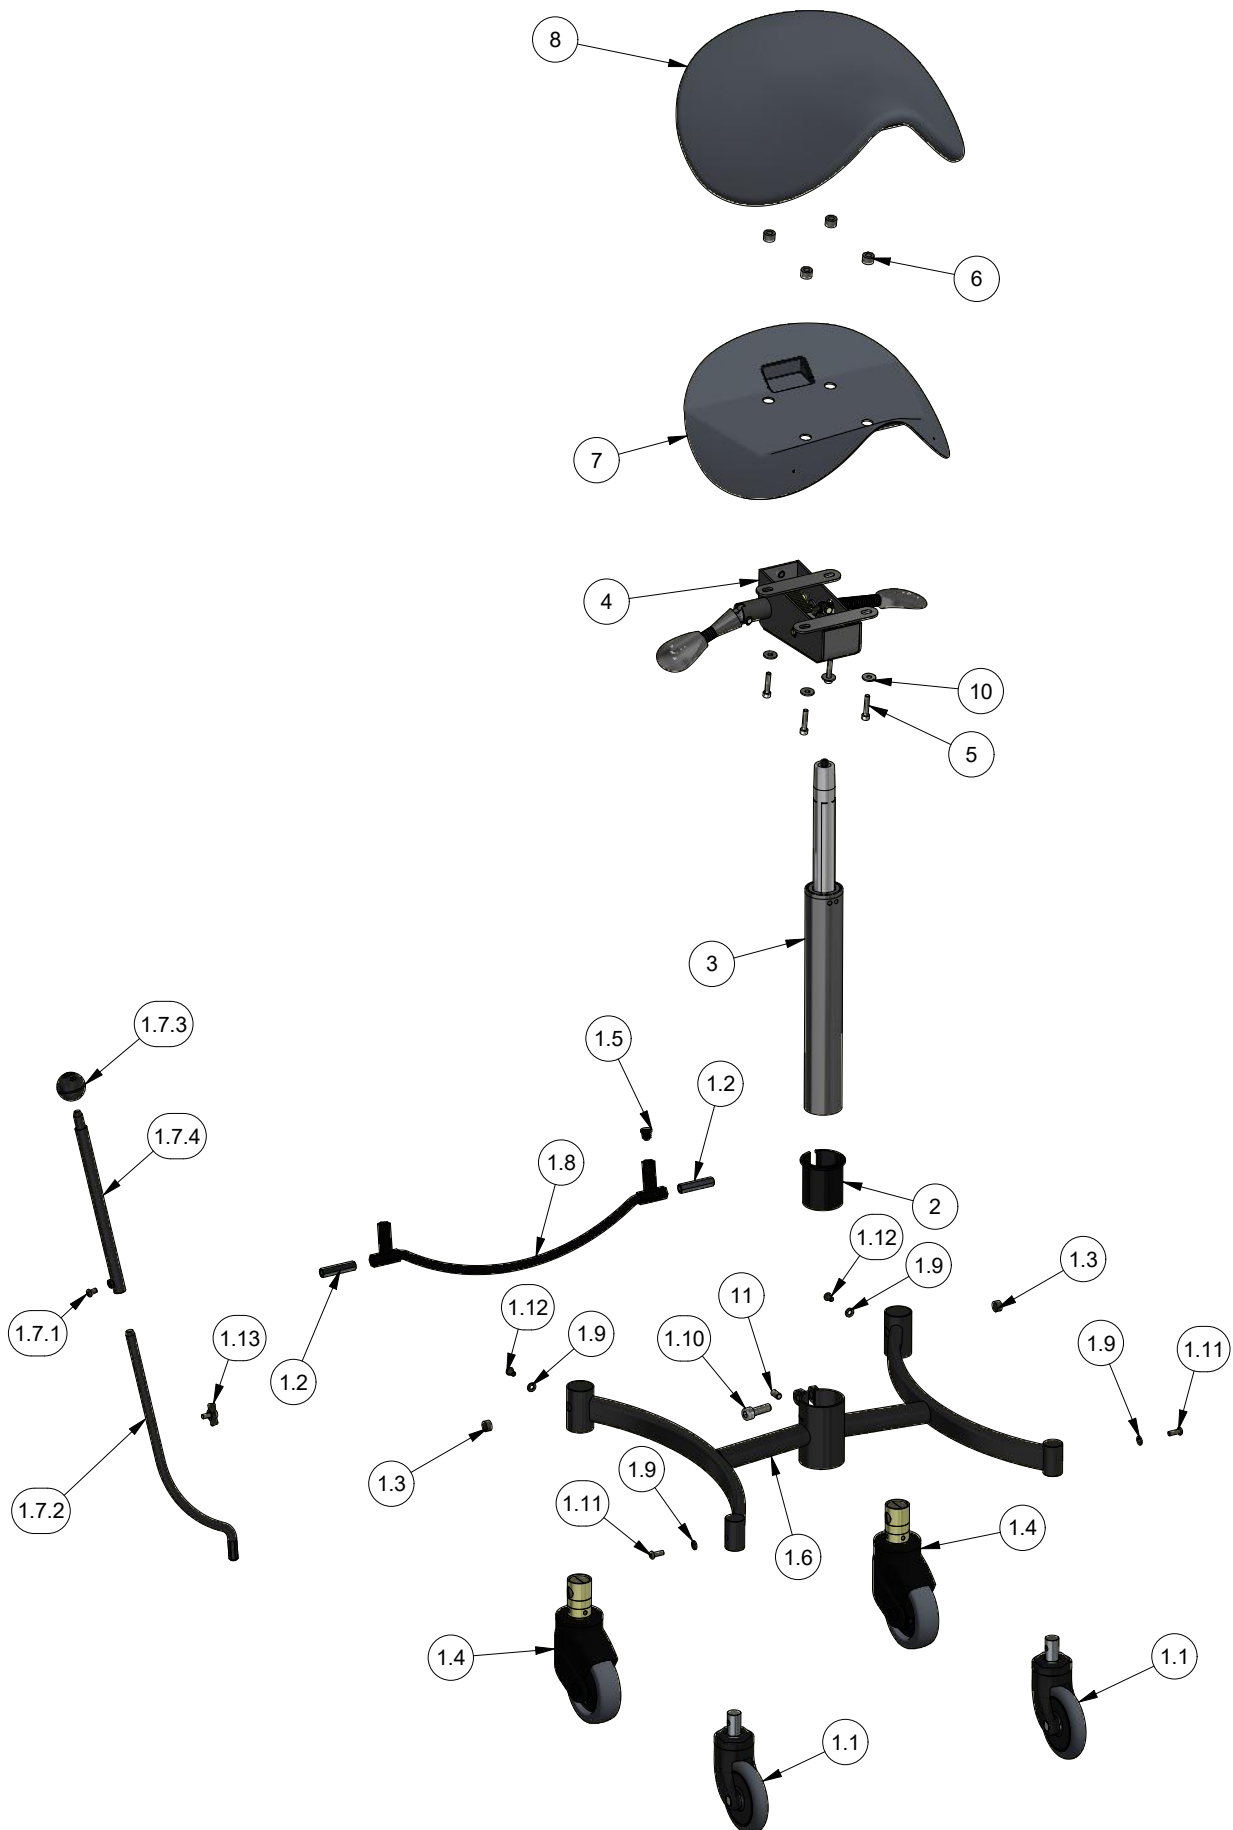

VELA Salsa 400

Pos	Pcs	Beskrivelse	Description	Beschreibung	Stock no
1.1	2	Hjul sporkugleleje 100 mm	Castor 100 mm	Rolle 100 mm	014915
1.2	2	Sekskant tap for bremsestang	Hexagon tap brake stick	6-kant Zapfen für Bremsestangen	923451
1.3	2	Rubber plug Ø14x7,5 mm	Rubber plug Ø14x7,5 mm	Gummistopfen Ø14x7,5 mm	923366
1.4	2	Bremsehjul Soft Lock 100 mm	Castor 100 mm	Rolle 100 mm	014015
1.5	1	Rørben Ø15	Plug Ø15 mm	Abdeckstopfen Ø15 mm	921694
1.6	1	Fod H3 sort metallic	Frame H3 black metallic	Untergestell H3 Schwarz metallic	035379946
1.7	1	Forlænger stykke monteret	Extension piece mounted	Verlängerungsstück montiert	926762
1.7.1	1	Skrue med invendig sekskant halvrundt hoved	Hexagon Socket Button Head Screw	Innensechskant Rundkopfschraube	8003806010
1.7.2	1	Bremsestang buet med sekskant sort metallic	Brake lever curved for Flex	Bremsstange gebogen für Flex	925726
1.7.3	1	Håndkugle for bremsestang sort	Ball for Brake Stick, Black	Kugel für Bremsestange, Schwarz	923449
1.7.4	1	Forlængerstykke f/bremsestang sort metallic	Extension bar F/ brake stick black metallic	Verl.stange F/ Bremsstange schwarz metallic	926137
1.8	1	Bremseaksel Flex m/6-kt black metallic	Brake Shaft Uni Flex black metallic	Bremswelle Uni Flex black metallic	925727
1.9	4	Skive	Washer	Scheibe	8802806
1.10	1	Skrue med invendig sekskant cylindrisk hoved	Cylinder Head Cap Screw	Zylinderschrauben mit Innensechskant	8001210030
1.11	2	Skrue med invendig sekskant halvrundt hoved	Hexagon Socket Button Head Screw	Innensechskant Rundkopfschraube	8003806016
1.12	2	Skrue med invendig sekskant halvrundt hoved	Hexagon Socket Button Head Screw	Innensechskant Rundkopfschraube	8003806010
1.13	1	Vingemøtrik M6 x 11	Wing nut M6 x 11	Flügelmutter M6 x 11	927924
2	1	Føring for Ø50 konus/yderrør koksgrå	Conical Busching Ø50 grey	Buchse konisch Ø50 Grau	924928
3	1	KGS gasfjeder 200 mm 300 N	KGS Column 200 mm 300 N	Gasfeder 200 mm 300 N	093030201
4	1	Bæreplade 41.2 mont. m/ betj.greb (Midi u/ ryg) V	Seat support fitted w/handles	Trageplatte m/auslöserhebeln	18411149999930
5	4	Skrue 6-kt CH M6 x 30 mm	Cylinder Head Cap Screw M6 x 30 mm	Zylinderschrauben m/Innen 6-kant M6x30 mm	8001206030
6	4	Afstandskive plast 15X8X10	Distance washer plastic 20x1,5x4	Distanzscheibe aus Kunststoff 20x1, 5x4	925072
7	1	Plast afdækning for saddelsæde	Plastic cover f/saddle seat	Plastik abdeckung f/Sattlesitz	925035
8	1	Saddel sæde	Saddle seat	Satttle sitz	06164520671
10	4	Stor skive	Washer	Scheibe	8806206
11	1	Pinolskrue M8x16 m/indløb	Pivot Screw M8x16	Spitzenschraube M8x16	925613