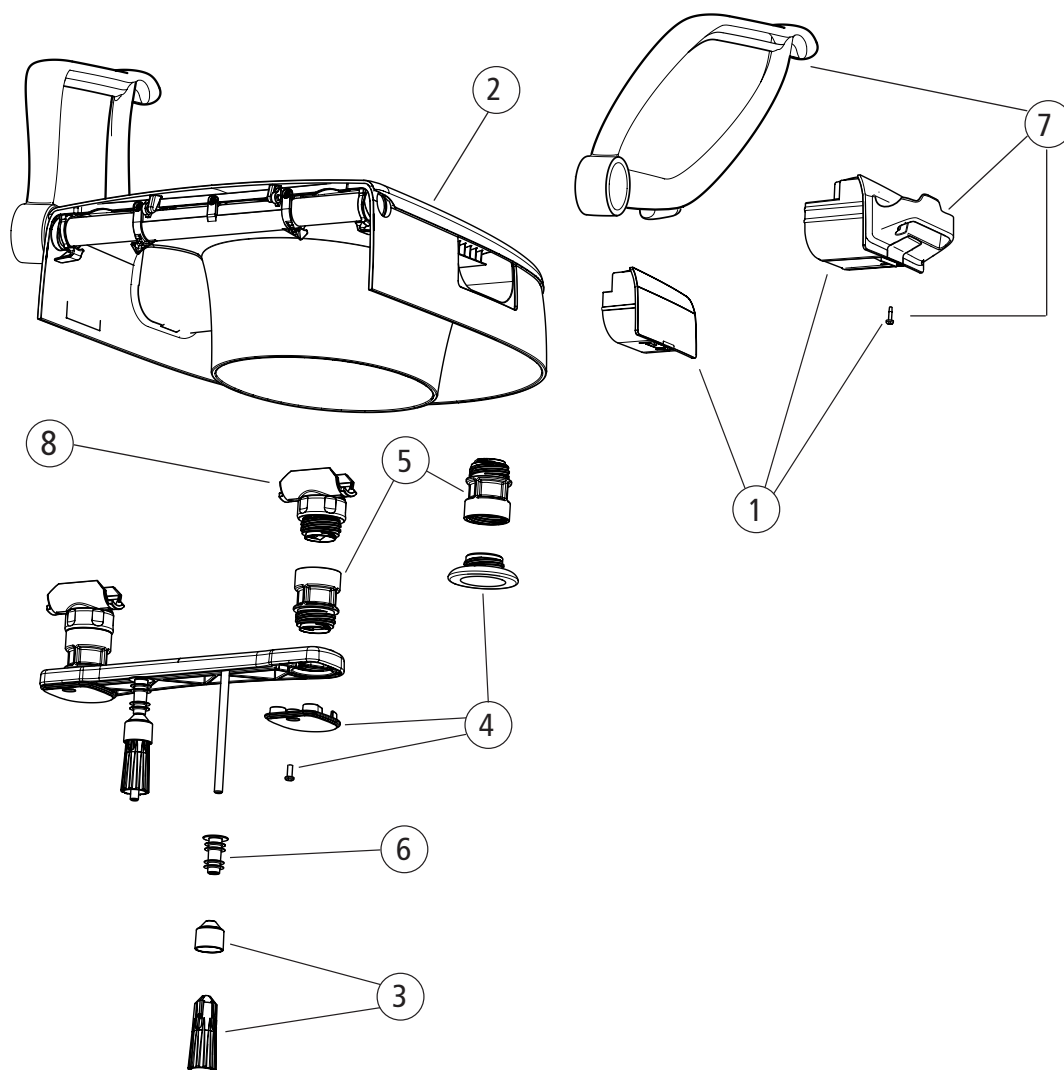

78220E 11-04-21

Pos	Benämning	Art. nr
1	Armstödshylla täcklock, par	8400 1240
2	Lock	8400 1241
3	Snabbmutter, 10 st inkl. toppkona	8400 1242
4	Fot, 2 st	8400 1243
5	Förhöjningsklossar, 4 st	8030 1221
6	Adapter, 10 st	8400 1195
7	Armstöd, par (t.o.m. ser nr 28809)	8030 1220
	Armstöd, par (fr.o.m. ser nr 28810).....	8030 1222
8	Hållare, 2 st	8400 1254