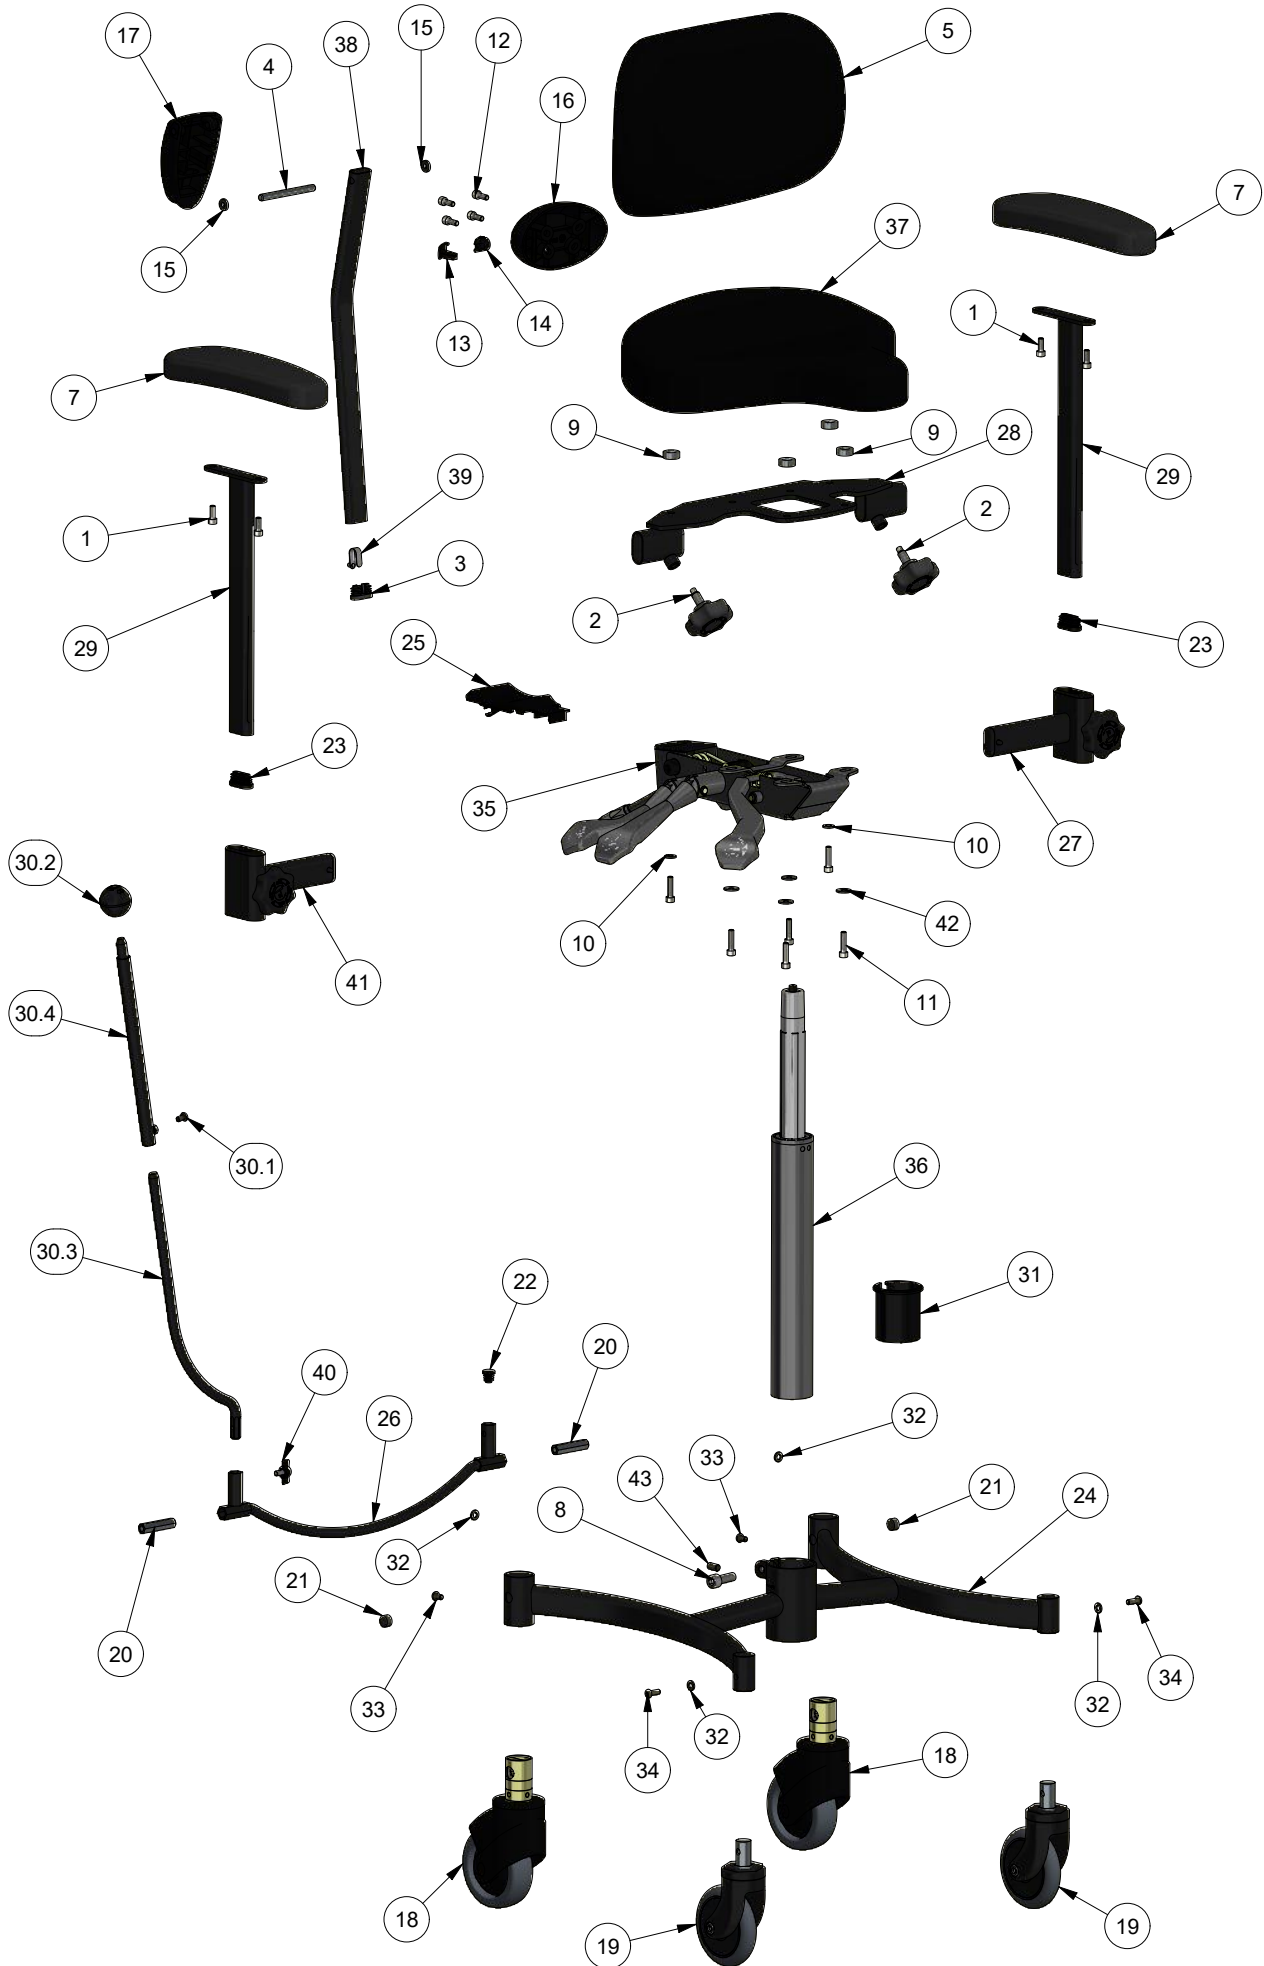

VELA Salsa 120

Pos	Pcs	Beskrivelse	Description	Beschreibung	Stock no
1	4	Skruer m/indv. 6-kt CH	Cylinder Head Cap Screw	Zylinderschrauben m/Innensechskant	8001206016
2	2	Håndskruer VELA 60 M10x25	Hand screw VELA 60 M10 x 25	Handschraube VELA 60 M10 x 25	900408
3	1	Rørben 15x30 mm flad-oval m/hak	Plug 15x30 mm	Stöpsel 15x30 mm	925890
4	1	Aksel for ryghængsel	Shaft for backrest bracket	Oberteil für Rückenlehne Halterung	923284
5	1	Ergo ryg 38x22 cm, Bore R2	Ergo back rest 38x22 cm, Bore R2	Rücken Ergo 38x22 cm, Bore R2	08015111671
7	2	Armlæns pude symmetrisk 8x26 samlet	Arm rest pad, Symmetrical	Armauflage, Symmetrisch	15531003
8	1	Skruer med invendig sekskant cylindrisk hoved	Cylinder Head Cap Screw	Zylinderschrauben mit Innensechskant	8001210030
9	4	Afstandskive Ø20x8	Distance disc Ø20x8	Distanzscheibe Ø20x8	924886
10	2	Skive	Washer	Scheibe	8802207
11	6	Skruer m/indv. 6-kt CH M6x25	Cylinder Head Cap Screw M6x25	Zylinderschrauben m/Innen 6-kt M6x25	8001206025
12	4	Skruer med inv. sekskant CH	Cylinder Head Cap Screw	Zylinderschrauben mit Innensechskant	8001206016
13	1	Låsetap for ryghængsel	Locking tap for backrest hinge	Schliesstap für Rückenscharnier	926637
14	1	Lås for ryghængsel	Lock for backrest hinge	Schliess für Rückenscharnier	926638
15	2	Gummiskive underlag ryghængsel	Rubber disc for backrest hinge	Gummischeibe für Rückenscharnier	926585
16	1	Underlag ryghængsel u/stop	Plate part for Hinge without stop	Aufnahme f/ Schaniere ohne Stopf	926636
17	1	Ryghængsel sort	Backrest hinge black	Rückenscharnier Schwarz	925138
18	2	Bremsehjul Soft Lock 100 mm	Castor 100 mm	Rolle 100 mm	014015
19	2	Hjul sporkugleleje 100 mm	Castor 100 mm	Rolle 100 mm	014915
20	2	Sekskant tap for bremsestang	Hexagon tap brake stick	6-kant Zapfen für Bremsstangen	923451
21	2	Rubber plug Ø14x7,5 mm	Rubber plug Ø14x7,5 mm	Gummistopfen Ø14x7,5 mm	923366
22	1	Rørben Ø15	Plug Ø15 mm	Abdeckstopfen Ø15 mm	921694
23	2	Rørben 15x35 mm flad-oval	Plug 15x35 mm flat-oval	Stöpsel 15x35 mm flach-oval	922129
24	1	Fod H3 sort metallic	Frame H3 black metallic	Untergestell H3 Schwarz metallic	035379946
25	1	Afdækning f/lameller sort	Cover f/seat support black	Abdeckung f/Sitzstütze schwarz	927364
26	1	Bremseaksel Flex m/6-kt black metallic	Brake Shaft Uni Flex black metallic	Bremswelle Uni Flex black metallic	925727
27	1	Sidestykke Ergon armlæn Vs kpl	Sidepart for Ergon armrest Ls cpl	Seitenstück für Ergon armlæne kpl	928122
28	1	Armlænsbund midi for Ergon armlæn	Armrest fixture midi for Ergon armrest	Armlænehalter für midi armlæne	927018
29	2	Armlænsstang 315	Arm Rest Bar 315	Armlæneslange 315	16043
30.1	1	Skruer med invendig sekskant halvrundt hoved	Hexagon Socket Button Head Screw	Innensechskant Rundkopfschraube	8003806010
30.2	1	Håndkugle for bremsestang sort	Ball for Brake Stick, Black	Kugle for Bremsstange, Schwarz	923449
30.3	1	Bremsestang buet med sekskant sort metallic	Brake lever curved for Flex	Bremsstange gebogen für Flex	925726
30.4	1	Forlængerstykke f/bremsestang sort metallic	Extension bar F/ brake stick black metallic	Verl.stange F/ Bremsstange schwarz metallic	926137
31	1	Foring for Ø50 konus/yderrør koksgrå	Conical Busching Ø50 grey	Buchse konisch Ø50 Grau	924928
32	4	Skive	Washer	Scheibe	8802806
33	2	Skruer med invendig sekskant halvrundt hoved	Hexagon Socket Button Head Screw	Innensechskant Rundkopfschraube	8003806010
34	2	Skruer med invendig sekskant halvrundt hoved	Hexagon Socket Button Head Screw	Innensechskant Rundkopfschraube	8003806016
35	1	Bæreprade mont. m/ betj.greb 42.2 bæreprade	Seat support ass. w/lever 422 seat support	Sitztrageplatte mont. m/steuerung 422 sitztrageplatte	18422155995555
36	1	KGS gasfjeder 200 mm 300 N	KGS Column 200 mm 300 N	Gasfeder 200 mm 300 N	093030210
37	1	Sæde Midi 40x35 cm, Bore 4.2	Seat Midi 40x35 cm, Bore 4.2	Sitz Midi 40x35 cm, Bore 4.2	06190720671
38	1	Rygøjle 21 v.54 420 mm sort metallic	Backrest arm 21 v.54 420 mm black	Rückenbügel 21 v.420 mm schwarz	07337
39	1	Knopffjeder for 10 mm rør	Pop-out pin for 10 mm tube	Druck-stifte Ø10 mm Rohr	923362
40	1	Vingemøtrik M6 x 11	Wing nut M6 x 11	Flügelmutter M6 x 11	927924
41	1	Sidestykke Ergon armlæn Hs kpl	Sidepart for Ergon armrest Rs cpl	Seitenstück für Ergon armlæne Rs kpl	928121
42	4	Stor skive	Washer	Scheibe	8806206
43	1	Pinolskruer M8x16 m/indløb	Pivot Screw M8x16	Spitzenschraube M8x16	925613