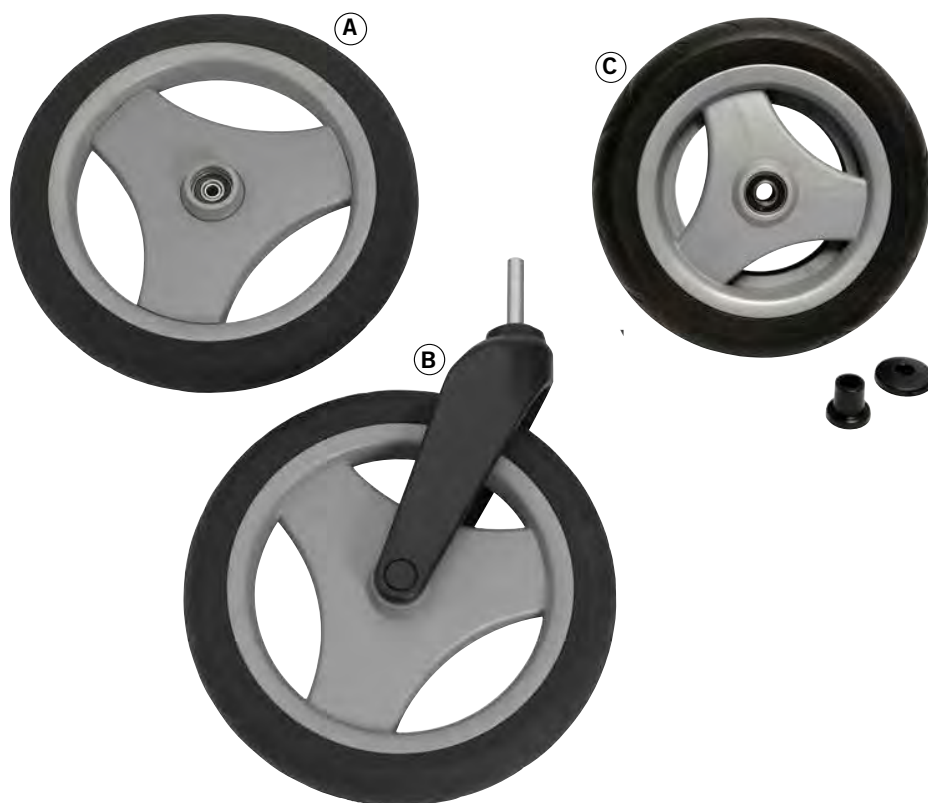

RESERVEDELE TIL OLYMPOS - HJUL

- 908647 Forhjul til Olympos (A)
- 908649 Forhjul med forgaffel til Olympos (B)
- 943309 Baghjul til Olympos (IBS) (C)