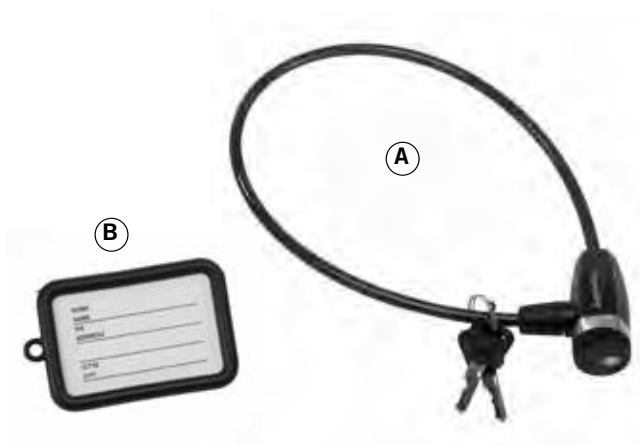

Navneskilt **(B)**

Til Olympos lav- og medium model

907789 Lås til Olympos **(A)**

907790 Navneskilt til Olympos **(B)**

HMI-51758

HMI-51759