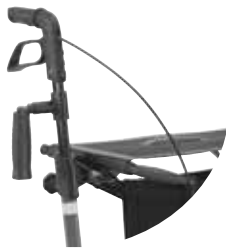

STYREHÅNDTAG TIL OLYMPOS

Styrehåndtag

Til Olympos lav- og medium model

Anvendeligt af hjælpere til blind- eller synshæmmet person ved brug

Håndtaget kan nedfældes, når det ikke anvendes

907778 Styrehåndtag til Olympos