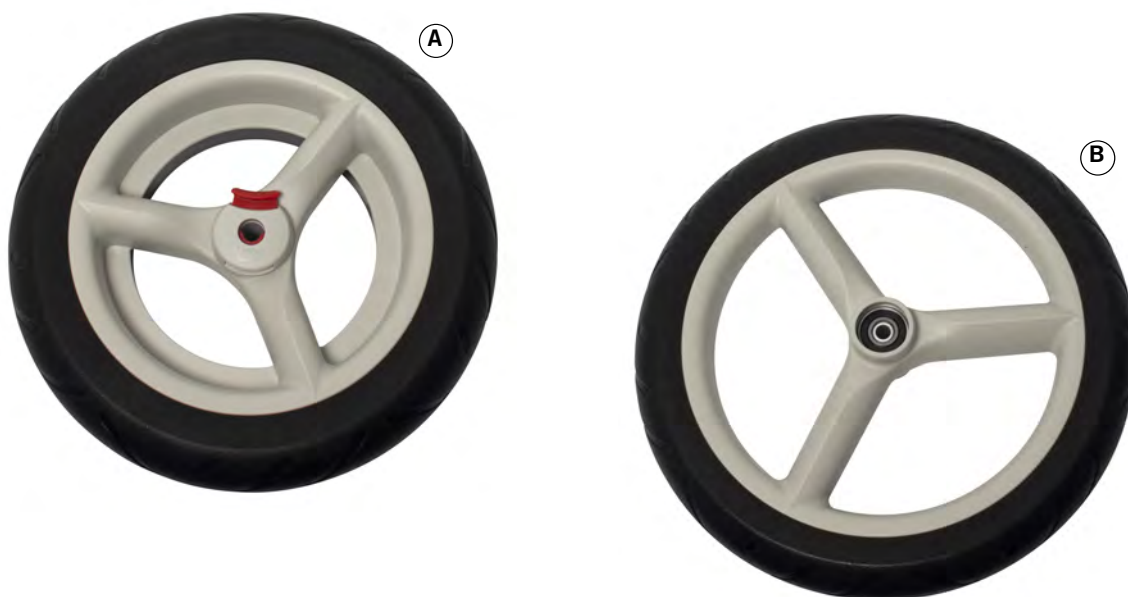

- 8035968 Forhjul til Olympos ATR Lav + Medium fra serienummer 0000208873 og frem (A)
- 8035969 Baghjul til Olympos ATR Lav + Medium fra serienummer 0000208873 og frem (B)