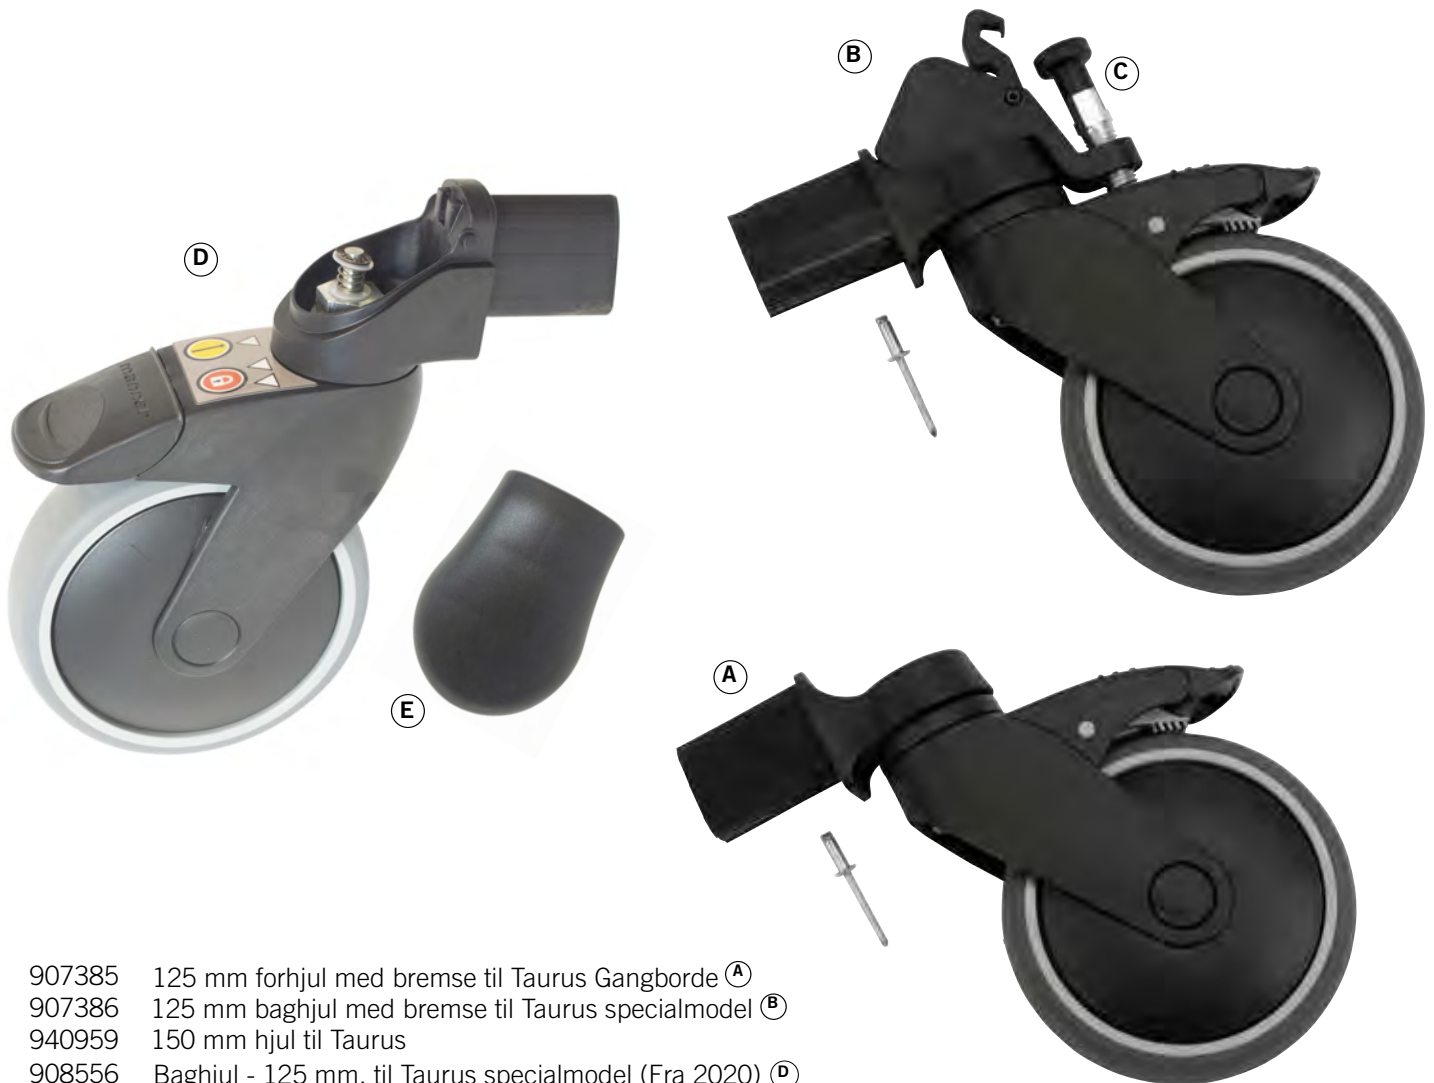

RESERVEDELE TIL TAURUS - HJUL

- 907385 125 mm forhjul med bremse til Taurus Gangborde (A)
- 907386 125 mm baghjul med bremse til Taurus specialmodel (B)
- 940959 150 mm hjul til Taurus
- 908556 Baghjul - 125 mm. til Taurus specialmodel (Fra 2020) (D)
- 908564 Dæksel til baghjul - Taurus specialmodel (E)
- 940991 Indexpind til baghjul på Taurus Specialmodeller (C)