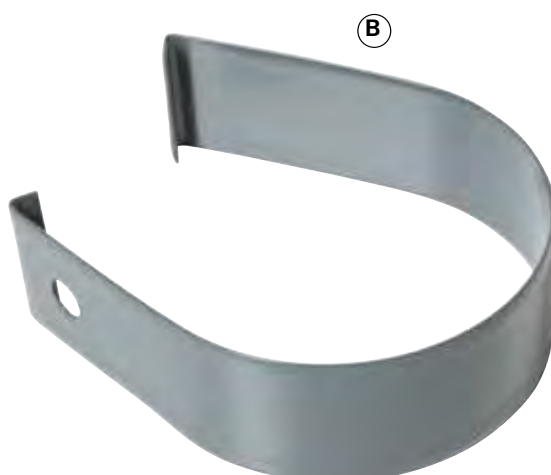

## RESERVEDELE TIL TAURUS - DIVERSE

907367 Krydsramme til Taurus

940958 Kabel til Taurus el actuator - Concens (A)

940963 Kabel til Taurus el kontakt - Concens (B)

907394 Kabel til Taurus el - Linak (A)

940410 Beslag til kontrolboks til Taurus - Concens (B)