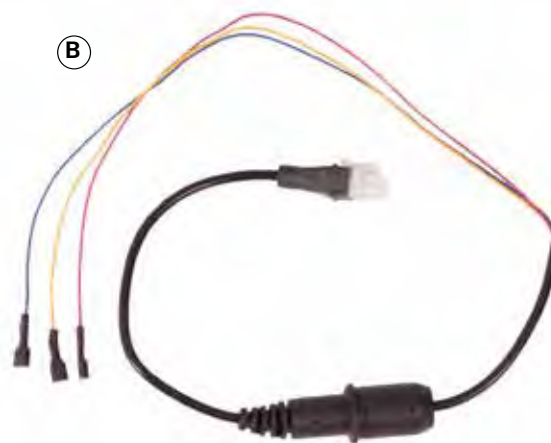

940958 Kabel til Taurus el actuator - Concens (A)