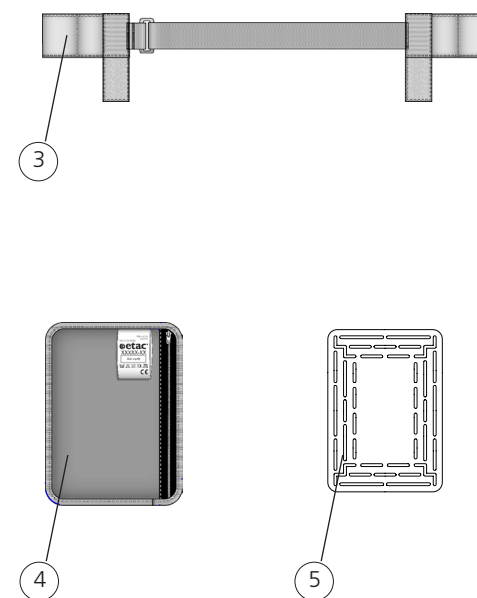

Pos.	Benämning	Art. nr.
1	Klädsel rygg 2B låg 35-40 cm mod 2	63257-60
	Klädsel rygg 2B låg 42.5-47.5 cm mod 2	63258-60
	Klädsel rygg 2B låg 50-55 cm mod 2	63259-60
2	Klädsel rygg 2B hög 35-40 cm mod 2	63260-60
	Klädsel rygg 2B hög 42.5-47.5 cm mod 2	63261-60
	Klädsel rygg 2B hög 50-55 cm mod 2	63262-60
3	Förlängningsdel rygg 2B 35-40 cm mod 2	63273
	Förlängningsdel rygg 2B 42,5-47,5 cm mod 2	63275
	Förlängningsdel rygg 2B 50-55 cm mod 2	63276
4	Polstring rygg 20x15x1 cm	63272
	Ilägg breddningssköld	51218
4-5	Breddningssköld rygg	28637

	Cross 5	Cross 5 XL
1	●	
2	●	
3	●	
4	●	
5	●