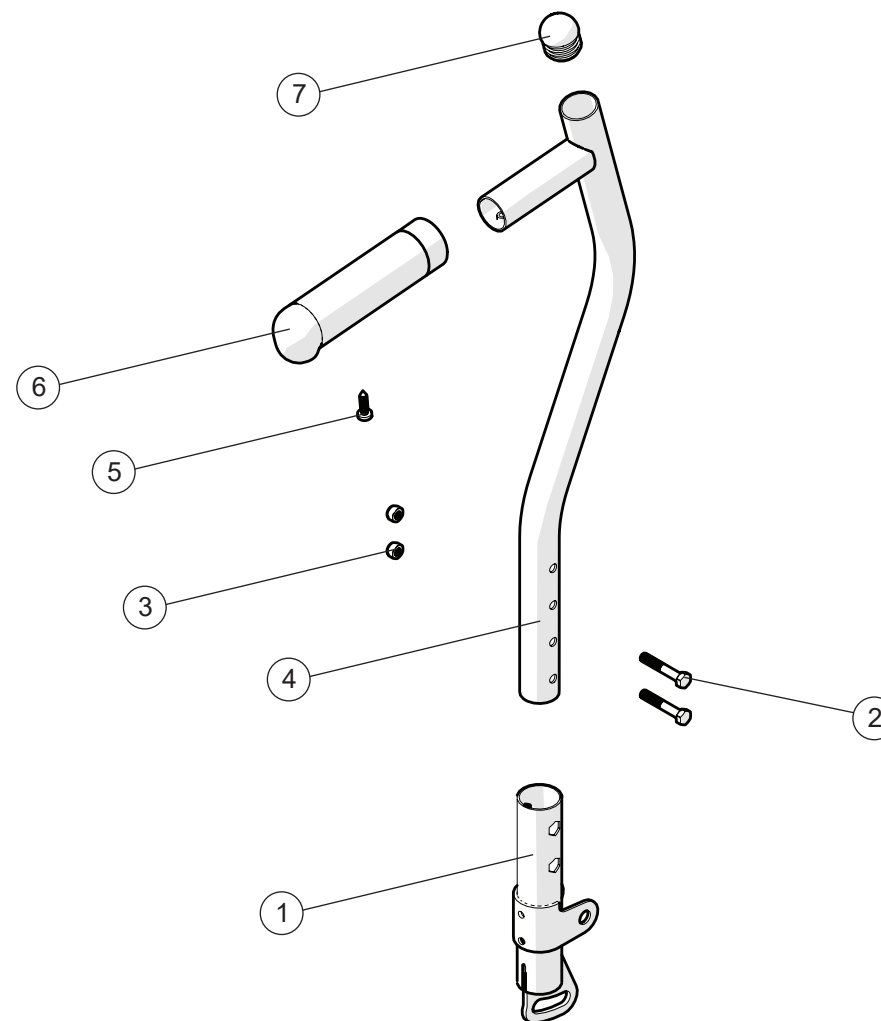

Crossrygg 2B

	Cross 5	Cross 5 XL
●		
●		
●		
●		
●		
●		
●		

Pos.	Benämning	Art. nr.
1	Ryggrörsfäste B2B kpl	28366-01
2	Skruv M 5x 30 M6S fzb	11403
3	Låsmutter M 5 sv DIN 985-6	12060
4	Ryggrör låg	
	Ryggrör hög	
4-7	Ryggrör med körhandtag B2B låg inkl handtagsklädsel	28378
	Ryggrör med körhandtag B2B hög inkl handtagsklädsel	28379
5	Skruv B 8x16 RTS fzb st 4.2	11041
6	Handtagsklädsel L80	28364
7	Ändavslutning svart	51174