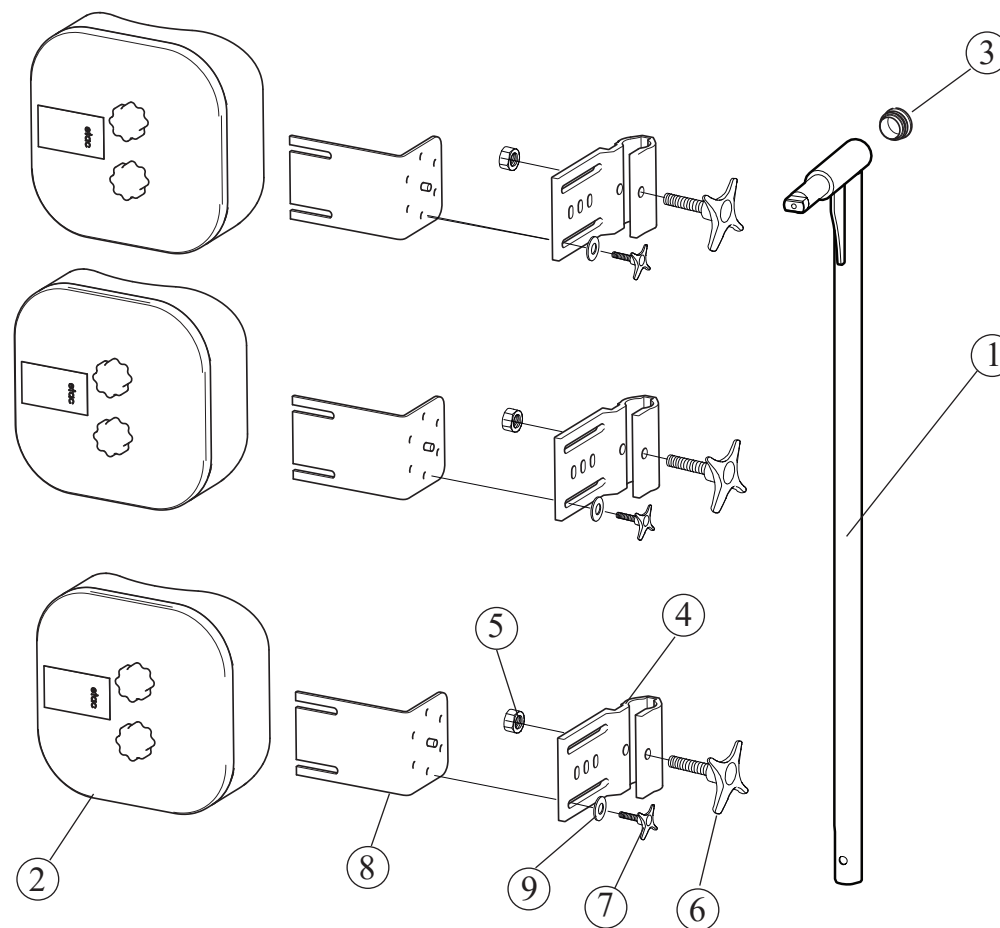

Gipsbensbenstöd

Pos.	Benämning	Art. nr.
1-9	Gipsbenstöd höger	27417-1
	Gipsbenstöd vänster	27417-2
1	Gipsbenstöd	
2	Dyna Gipsbenstöd kpl	82520
3	Ändavslutning	50287
4	Dynkonsol benstöd vrb	24446-01
5	Mutter	12006
6	Stjärnratt 60x22 M 8x32 svart	80295
7	Ratt 40 M6x17 svart	80297
8	Dynhållare benstöd vrb svart	24421-01
9	Bricka 6.4x17x3 DIN 7349	13052
4-9	Dynkonsol benstöd vrb Cross m hållare svart	24544-01

	Cross 5	Cross 5 XL
	●	●
	●	●
	●	●
	●	●
	●	●
	●	●
	●	●
	●	●
	●	●
	●	●