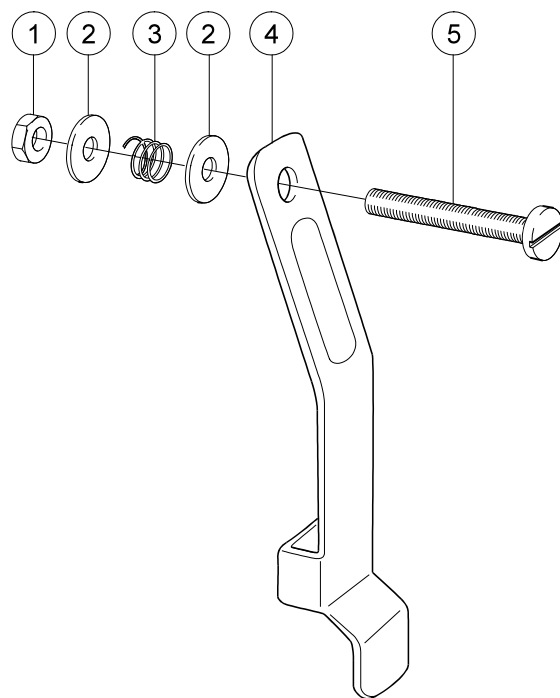

Tetra quickrelease adapter

Pos.	Benämning	Art. nr.		
			Cross 5	Cross 5 XL
1	Låsmutter M5 DIN 985-6 fzb	12003	●	●
2	Bricka 6.4x14x1.55 alu	13010	●	●
3	Fjäder 1.5 inv 6 L15 fzb	80019	●	●
4	Plattjärn tetraknapp svart	24040-01	●	●
5	Skruv M5x35 ESC fzb	11001	●	●
1-5	Tetra quick-release adapt kompl svart	24051-01	●	●