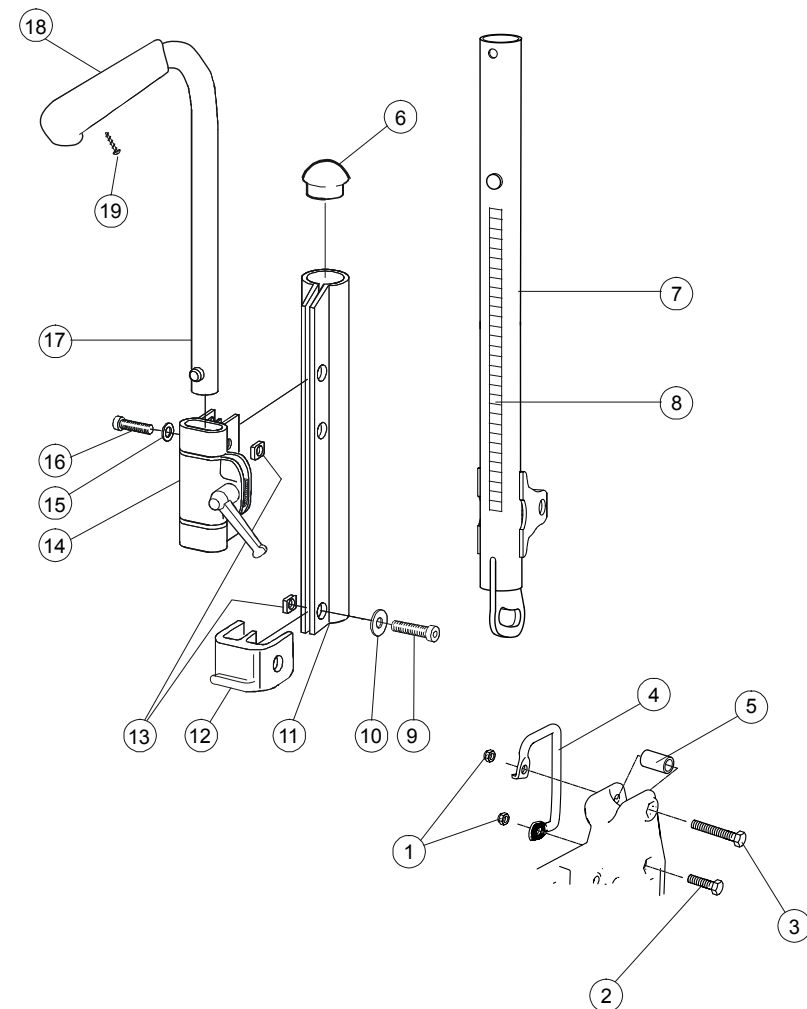

Ryggrör för separat ryggsystem, ECS (crossrygg 2)

Pos.	Benämning	Art. nr.		
			Cross 5	Cross 5 XL
1	Låsmutter M8x1 DIN 985 fzb	12051	●	●
2	Skruv M8x1x30 10.9 Dy960/961	11363	●	●
3	Skruv M8x1x55 M6S 10.9 svkr	11432	●	●
4	Transportfäste Cross 5 hö	82573	●	●
	Transportfäste Cross 5 vä	82574	●	●
5	Ledstöd rygg Cross	20319	●	●
6	Ändpropp 25-21/23 R12.5 vit	50248	●	●
7	Ryggrör svart	25593-01	●	●
8	Etikett höjjustering	71851	●	●
9	Skruv M 6x 22 MC6S 8.8 fzb	11012	●	●
10	Bricka BRB 6.4x10x1.5 fzb	13080	●	●
11	Ryggskena 6063A-T6	80851	●	●
12	Täckkåpa hö	50405	●	●
	Täckkåpa vä	50407	●	●
13	Fyrkantsmutter hög M6 svkr	12058	●	●
6-13	Ryggrör förmonterad hö	25609-01-1	●	●
	Ryggrör förmonterad vä	25609-01-2	●	●
14	Fäste körhandtag kompl	25676	●	●
15	Bricka BRB M6 svkr	13030	●	●
16	Skruv M6x30 MC6S 8.8 svkr esl	11398	●	●
17	Körhandtag hrb	27298	●	●
18	Handtagsklädsel	82221	●	●
19	Skruv B8x16	11041	●	●
17-19	Körhandtag hrb Cross std	27338-01	●	●