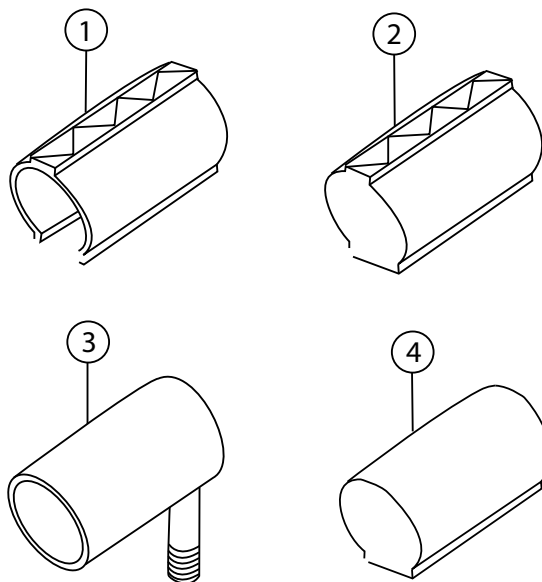

Däck och slang

Pos.	Benämning	Art. nr.	Cross 5	Cross 5 XL
1	Däck 22" x 1" högtryck	81125	●	●
	Däck 24" högtryck svart	83329	●	●
	Däck 24" Schwalbe Marathon Plus	83301	●	●
	Däck 24" x 1 " högtryck till carbon	82907	●	
2	Däck 20" massivt	80787	●	●
	Däck 22" massivt	81384	●	●
	Däck 24" massivt	80768	●	●
3	Slang 20" luft lågtryck	80132	●	●
	Slang 22" luft högtryck	80136	●	●
	Slang 24" 1" högtryck	80560	●	●
	Slang 24" 1" högtryck till carbon	82908	●	
4	Slang 20" massiv	82706	●	●
	Slang 22" massiv	82705	●	●
	Slang 24" massiv	82704	●	●
5	Fälgband till carbon	82909	●	
	Fälgband 24	97044	●	●