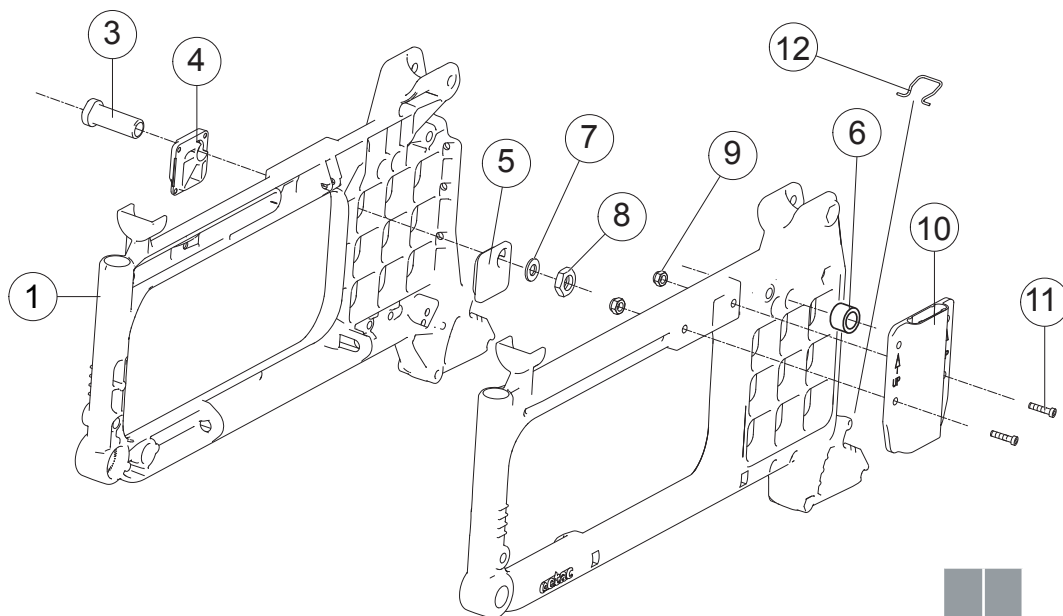

Gavlar

Cross 5	Cross 5 XL

Cross 5	Cross 5 XL

Pos.	Benämning	Art. nr.
1,9-11	Gavel Cross 5 kort hö Gavel Cross 5 kort vä Gavel Cross 5 lång hö Gavel Cross 5 lång vä	27520-xx-1 27520-xx-2 27521-xx-1 27521-xx-2
2,9-11	Gavel Cross 5 aktiv kort hö Gavel Cross 5 aktiv kort vä Gavel Cross 5 aktiv lång hö Gavel Cross 5 aktiv lång vä	27680-01-1 27680-01-2 27681-01-1 27681-01-2
3	Navhylsa M100 D12	20024
4	Camberbricka yttre 2° Camberbricka yttre 0°	82567 82569
5	Camberbricka inre 2° Camberbricka inre 0°	82568 82570

●	●
●	●
●	●
●	●
●	●

6	Distans låg stol drivhjul Cross 5 för montering i G-rad	82588
7	Schnorrbricka 17x24x1.3 fzb	13084
8	Mutter M16x1 NV 24 B8 fzb	12052
9	Låsmutter M 6 svkr DIN 985-6	12035
10	Armstödsfäste Cross/ Transit	25535
11	Skruv M6x20 MC6S 8.8 svart	11392
12	Trådbygel tippskydd Cross 5	82571
13	Bättringsfärg	80517-xx

●	●
●	●
●	●
●	●
●	●
●	●
●	●
●	●

Färgkoder rammar:

01=matt svart, 92=vit, 93=mörkblå