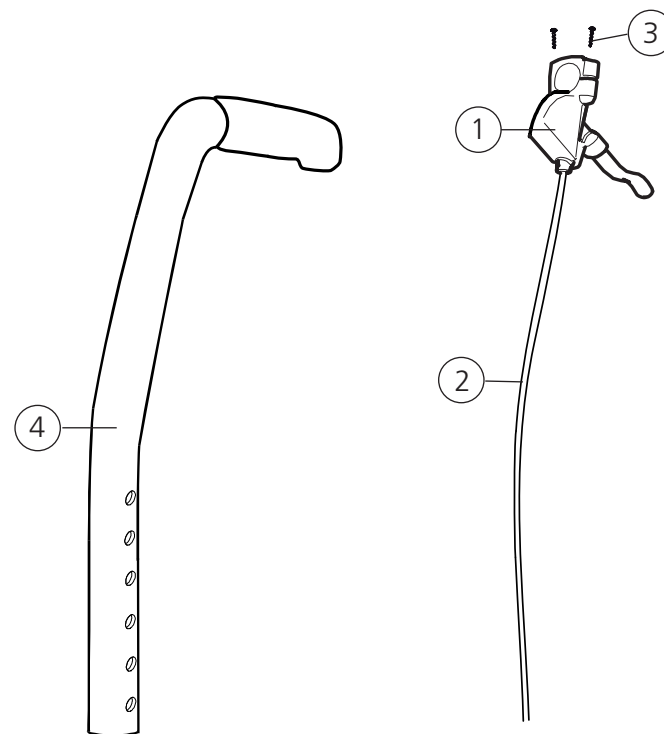

Vårdarbroms, fastrygg med fasta körhandtag

Pos.	Benämning	Art. nr.
1	Bromshandtag vårdarbroms	81804
2	Vajerpaket vrb Cross Twin Tran	81805
3	Skruv DG 5x20 WN 1552	11504
4	Ryggrör med körhandtag Twin/Transit vårdarbroms öppningsgrepp 75 mm	27345-01

Cross 5	Cross 5 XL
●	●
●	●
●	●
●	●