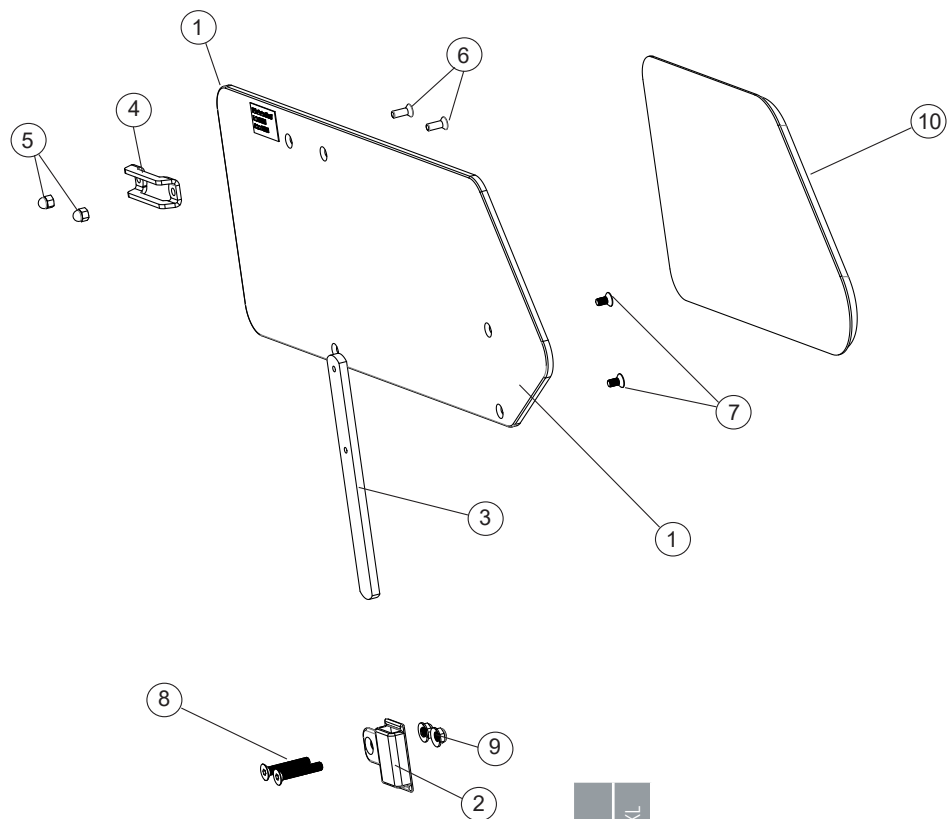

Lårstöd komplett

Cross 5	Cross 5 XL
●	●
●	●
●	●
●	●
●	●
●	●
●	●

4	Fästplåt armstöd	82408
5	Kupolmutter M5	12168
6	Skruv M5x14mf6s svkr	11237
7	Skruv M5x10 mf6s fzb	11689
8	Skruv M 6x 30 MF6S fzb esloc	11639
9	Låsmutter M6	12169
10	Mjukdel lårstöd kpl hö	82488-1
	Mjukdel lårstöd kpl vä	82488-2

Cross 5	Cross 5 XL
●	●
●	●
●	●
●	●
●	●
●	●
●	●

Pos.	Benämning	Art. nr.
1-10	Lårstöd kort hö komplett	27391-1
	Lårstöd kort vä komplett	27391-2
	Lårstöd lång hö komplett	27392-1
	Lårstöd lång vä komplett	27392-2
1	Lårstöd kort	82523
	Lårstöd lång	82524
2	Fäste lårstöd	82489
3	Fästplatta	82490