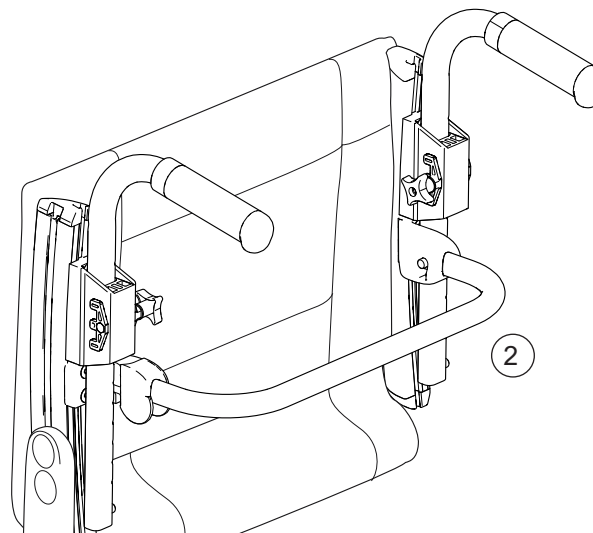

Tvärstag

Cross 5
Cross 5 XL

Pos.	Benämning	Art. nr.	Cross 5	Cross 5 XL
1	Tvärstag 32.5 cm. Rygg 3A 35 cm kompl	27431	●	
	Tvärstag Cr rygg 2 35 cm. Rygg 3A 37.5 kompl	25610	●	
	Tvärstag Cr rygg 2/M100 37.5 cm. Rygg 3A 40 cm kompl	25611	●	
	Tvärstag Cr rygg 2/M100 40 cm. Rygg 3A 42.5 cm kompl	25612	●	
	Tvärstag Cr rygg 2/M100 42.5 cm. Rygg 3A 45 cm kompl	25613	●	
	Tvärstag Cr rygg 2/M100 45 cm. Rygg 3A 47.5 cm kompl	25614	●	●
	Tvärstag Cr rygg 2/M100 47.5 cm. Rygg 3A 50 cm kompl	25739	●	●
	Tvärstag Cr rygg 2/M100 50 cm. Rygg 3A 52.5 cm kompl	25615		●
	Tvärstag Cr rygg 2 52.5 cm. Rygg 3A 55 cm kompl	26030		●
	Tvärstag Cr rygg 2 55 cm. Rygg 3A 57.5 cm kompl	26031		●
	Tvärstag Cr rygg 2 57,5 cm. Rygg 3A 60 cm kompl.	26032		●

Cross 5
Cross 5 XL

2	Tvärstag 3A 35 cm kompl mod 4	28114	●	
	Tvärstag 3A 37,5 cm kompl mod 4	28115	●	
	Tvärstag 3A 40 cm kompl mod 4	28116	●	
	Tvärstag 3A 42,5 cm kompl mod 4	28117	●	●
	Tvärstag 3A 45 cm kompl mod 4	28118	●	●
	Tvärstag 3A 47,5 cm kompl mod 4	28695	●	●
	Tvärstag 3A 50 cm kompl mod 4	28696	●	●
	Tvärstag 3A 52,5 cm kompl mod 4	28697	●	●
	Tvärstag 3A 55 cm kompl mod 4	28698	●	●
	Tvärstag 3A 57,5 cm kompl mod 4	28699	●	●
	Tvärstag 3A 60 cm kompl mod 4	28700		●