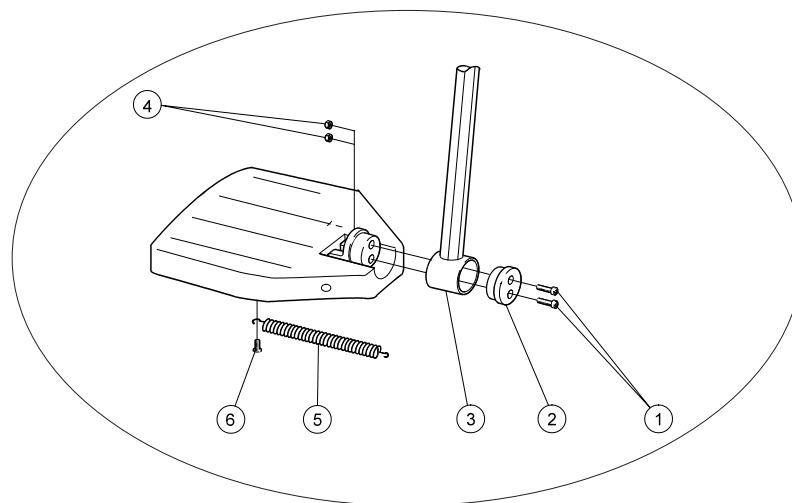

Fotstöd

Pos.	Benämning	Art. nr.		
			Cross 5	Cross 5 XL
1	Skruv M6x25 MC6S 8.8 fzb	11033	●	●
2	Låsblock fotplatta	20324	●	●
3	Infästningsrör fotplatta xkort c/c 15 mm svart	82603	●	
	Infästningsrör fotplatta kort c/c 15 mm svart	81999	●	
	Infästningsrör fotplatta std c/c 15 mm svart	81997	●	●
	Infästningsrör fotplatta lång c/c 15 mm svart	81998	●	●
4	Låsmutter M6 DIN 985-6 fzb	12017	●	●
5	Fjäder fotplatta plast	80619	●	●
6	Skruv K40x8 PT-KX PHIL WN 1442 fzb	11344	●	●