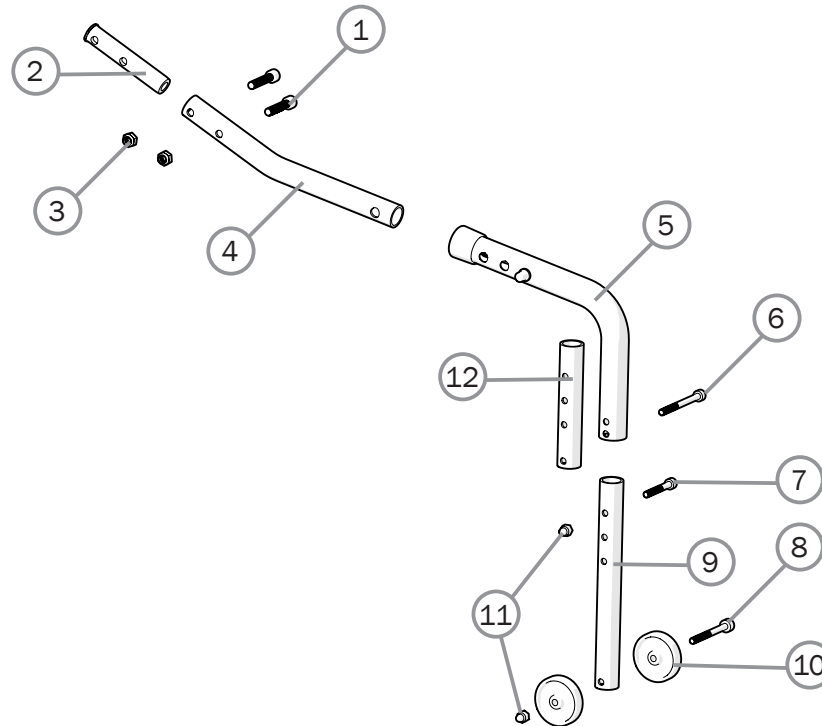

Tippskydd mod 2 Cross 5

	Cross 5	Cross 5 XL
1-12	●	
1	●	
2	●	
3	●	
4	●	
5	●	
6	●	

7	Skruv M5x55 MC6S 8.8	11686
8	Skruv M5x50 MC6S 8.8	11687
9	Förlängningsdel tippskydd	28467
10	Hjul 40/5,2/12 tippskydd	80727
11	Låsmutter M5 kupol	12168
12	Förlängningsdel kort	25376

	Cross 5	Cross 5 XL
7	●	
8	●	
9	●	
10	●	
11	●	
12	●	

Pos.	Benämning	Art. nr.
1-12	Tippskydd mod 2 std	28470
1	Skruv M6x30 MC6S	11019
2	Stödhylsa tippskydd mod 2	20530
3	Låsmutter M6 DIN 985-6	12017
4	Infästningsrör mod 2	28468
5	Tippskyddsror lång	25374
6	Skruv M5x30 MC6S	11346