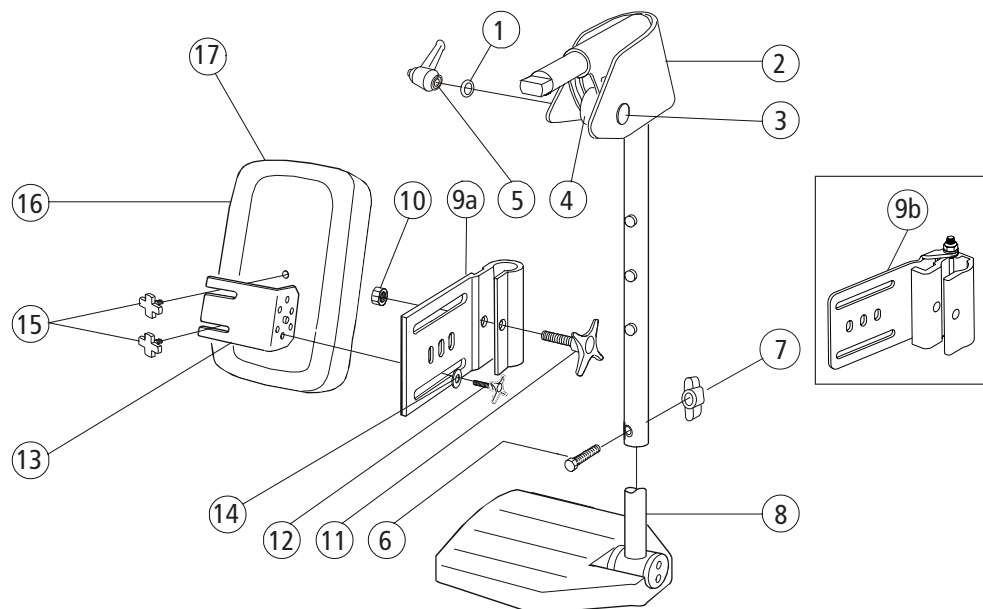

Vinkelreglerbart benstöd mod 1/alt. Flip up

	Cross 5	Cross 5 XL
1	●	●
2	●	●
3	●	●
4	●	●
5	●	●
6	●	●
7	●	●
1-7	●	●
8		
9a	●	●
10	●	●

11	Stjärnratt 60x22 M8x32 svart	80295
12	Ratt 40 M6x17 svart	80297
13	Dynhållare benstöd vrb svart	24421-01
14	Bricka 6.4x17x3 DIN7349	13052
9a-14	Dynkonsol benstöd vrb m hållare	24544-01
9b-14	Dynkonsol benstöd vrb Flip-Up m hållare	27322-01
15	Ratt R3015 M5x15	80807
15-16	Vadplatta benstöd vrb 35-37,5 cm	62105-60
	Vadplatta benstöd vrb 40-42,5 cm	62104-60
	Vadplatta benstöd vrb 45-47,5 cm	62484-60
	Vadplatta benstöd vrb 50-60 cm	62451-60
17	Överdrag vadplatta 35-37,5	62888-60
	Överdrag vadplatta 40-42,5	62889-60
	Överdrag vadplatta 45-47,5	62890-60
	Överdrag vadplatta 50-60	62906-60

	Cross 5	Cross 5 XL
11	●	●
12	●	●
13	●	●
14	●	●
9a-14	●	●
9b-14	●	●
15	●	●
15-16	●	
17	●	
17	●	●
17	●	●

Pos.	Benämning	Art. nr.
1	Bricka NB6x16x1.0 svkr	13034
2	Ledskydd benstöd vrb	62176
3	Skruv M6x40 MVBF fzb	11234
4	Distans benstöd vrb	20414
5	Vred VN 510 43 M6 inv gänga	80488
6	Skruv M6x30 M6S 8.8 fzb	11555
7	Vingmutter M6	80847
1-7	Benstöd vrb svart mod 2	25660-01
8	Se fotstödssidan	
9a	Dynkonsol benstöd vrb	24446-01
10	Mutter M6M M8 fzb	12006