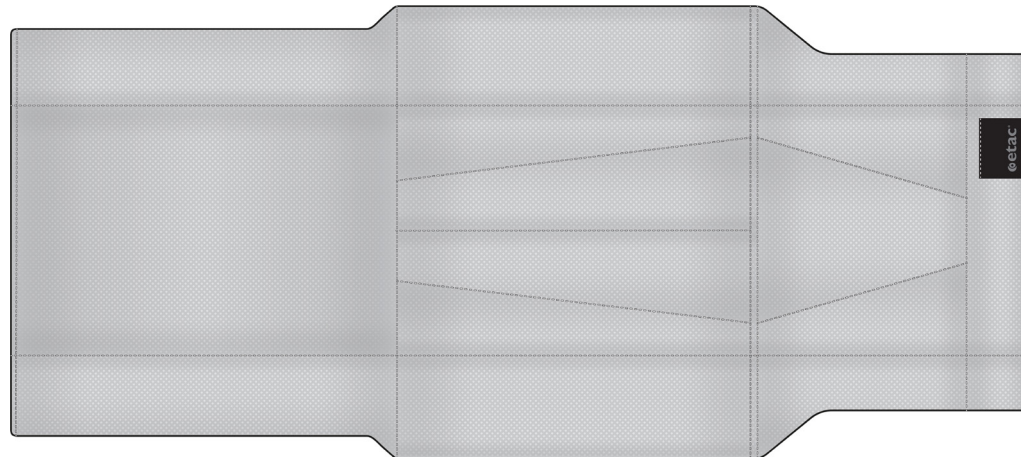

Ryggöverdrag Crossrygg 2B

Pos.	Benämning	Art. nr.		
			Cross 5	Cross 5 XL
1	Överdrag rygg 3A/B2B 35 cm Svart spacer	63204-68	●	
	Överdrag rygg 3A/B2B 37.5 cm Svart spacer	63205-68	●	
	Överdrag rygg 3A/B2B 40 cm Svart spacer	63206-68	●	
	Överdrag rygg 3A/B2B 42.5 cm Svart spacer	63207-68	●	
	Överdrag rygg 3A/B2B 45 cm Svart spacer	63208-68	●	
	Överdrag rygg 3A/B2B 47.5 cm Svart spacer	63209-68	●	
	Överdrag rygg 3A/B2B 50 cm Svart spacer	63210-68	●	
	Överdrag rygg 3A/B2B 52.5 cm Svart spacer	63211-68	●	
	Överdrag rygg 3A/B2B 55 cm Svart spacer	63212-68	●	
	Överdrag rygg 3A/B2B 57.5 cm Svart spacer	63213-68	●	
	Överdrag rygg 3A/B2B 60 cm Svart spacer	63214-68	●