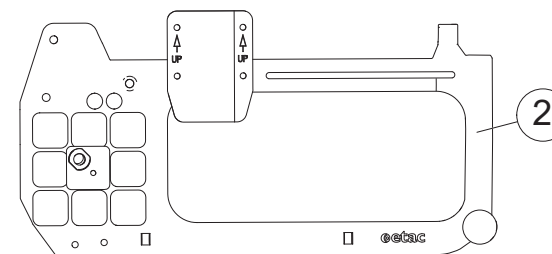

Gavlar

Cross 5	Cross 5 XL

Cross 5	Cross 5 XL

Pos.	Benämning	Art. nr.
1,9-11	Gavel Cross 5 kort hö Gavel Cross 5 kort vä Gavel Cross 5 lång hö Gavel Cross 5 lång vä	27520-xx-1 27520-xx-2 27521-xx-1 27521-xx-2
2,9-11	Gavel Cross 5 aktiv kort hö Gavel Cross 5 aktiv kort vä Gavel Cross 5 aktiv lång hö Gavel Cross 5 aktiv lång vä	27680-01-1 27680-01-2 27681-01-1 27681-01-2
3	Navhylsa M100 D12	20024
4	Camberbricka yttre 2° Camberbricka yttre 0°	82567 82569
5	Camberbricka inre 2° Camberbricka inre 0°	82568 82570

●	●
●	●
●	●
●	●
●	●

6	Distans låg stol drivhjul Cross 5 för montering i G-rad	82588
7	Schnorrbricka 17x24x1.3 fzb	13084
8	Mutter M16x1 NV 24 B8 fzb	12052
9	Låsmutter M 6 svkr DIN 985-6	12035
10	Armstödsfäste Cross/ Transit	25535
11	Skruv M6x20 MC6S 8.8 svart	11392
12	Trådbygel tippskydd Cross 5	82571
13	Bättringsfärg	80517-xx

●	●
●	●
●	●
●	●
●	●
●	●
●	●
●	●

Färgkoder rammar:

01=matt svart, 92=vit, 93=mörkblå