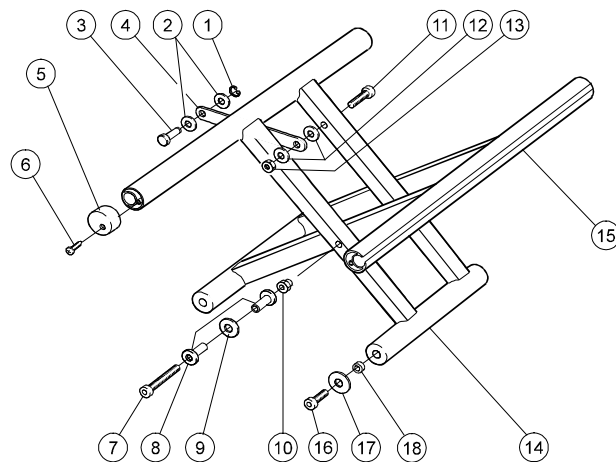

Kryss

	Cross 5	Cross 5 XL
1	●	●
2	●	●
3	●	●
4	●	●
5	●	●
6	●	●
7	●	●
8	●	●
9	●	●
10	●	●
11	●	●
12	●	●
13	●	●
14	●	●
15	●	●
16	●	●
17	●	●
18	●	●

Pos.	Benämning	Art. nr.
1	Spårryttare RSM 4 rfr	13054
2	Ledhylsa 5/6/1,5 PA	50285
3	Axel krysspinnne Cross	20507
1-3, 5-6, 16-18	Monteringssats kryssdelspaket	25765
4	Krysspinnne 35 cm	25148
	Krysspinnne 37,5 cm	25149
	Krysspinnne 40 cm	25150
	Krysspinnne 42,5 cm	25151
	Krysspinnne 45 cm	25152
	Krysspinnne 47,5 cm	25725
	Krysspinnne 50 cm	25451
	Krysspinnne 52,5 cm	26035
	Krysspinnne 55 cm	26036
	Krysspinnne 57,5 cm	26037
Krysspinnne 60 cm	26899	
5	Ändstopp sitsrör	50406
6	Skruv B 8x16 FXS svkr	11401
7	Skruv M 6x 55 MC6S 12.9 svkr	11351
8	Kryssledsbricka Cross	20383
9	Bricka D20 d6,4 t=3,5	51028
10	Kupolmutter M 6 nylonlås svkr DIN 986	12005
11	Skruv M 5x 35 MC6S 12.9 fzb	11290
12	Ledhylsa 5/6/1,5 PA	50285
13	Låsmutter M 5 svkr DIN 985-6	12036

4-15	Kryss kort 35 cm kompl mod 4	27832-01
	Kryss kort 37,5 cm kompl mod 4	27833-01
	Kryss kort 40 cm kompl mod 4	27834-01
	Kryss kort 42,5cm kompl mod 4	27835-01
	Kryss kort 45 cm kompl mod 4	27840-01
	Kryss kort 47,5 cm kompl mod 4	27841-01
	Kryss kort 50 cm kompl mod 4	27842-01
	Kryss kort 52,5cm kompl mod 4	27843-01
	Kryss kort 55cm kompl mod 4	27844-01
	Kryss kort 57,5 cm kompl mod 4	27845-01
	Kryss kort 60 cm kompl mod 4	27846-01
	Kryss lång 35 cm kompl mod 4	27836-01
	Kryss lång 37,5 cm kompl mod 4	27837-01
	Kryss lång 40 cm kompl mod 4	27838-01
	Kryss lång 42,5 cm kompl mod 4	27839-01
	Kryss lång 45 cm kompl mod 4	27847-01
	Kryss lång 47,5 cm kompl mod 4	27848-01
	Kryss lång 50 cm kompl mod 4	27849-01
	Kryss lång 52,5 cm kompl mod 4	27850-01
	Kryss lång 55 cm kompl mod 4	27851-01
Kryss lång 57,5 cm kompl mod 4	27852-01	
Kryss lång 60 cm kompl mod 4	27853-01	
16	Skruv M 6x 25 MC6S svkr esloc 8.8 DIN 912	11636
17	Bricka 25x10x1,5 sv PA	50281
18	Ledhylsa	20322

	Cross 5	Cross 5 XL
1	●	●
2	●	●
3	●	●
4	●	●
5	●	●
6	●	●
7	●	●
8	●	●
9	●	●
10	●	●
11	●	●
12	●	●
13	●	●
14	●	●
15	●	●
16	●	●
17	●	●
18	●	●