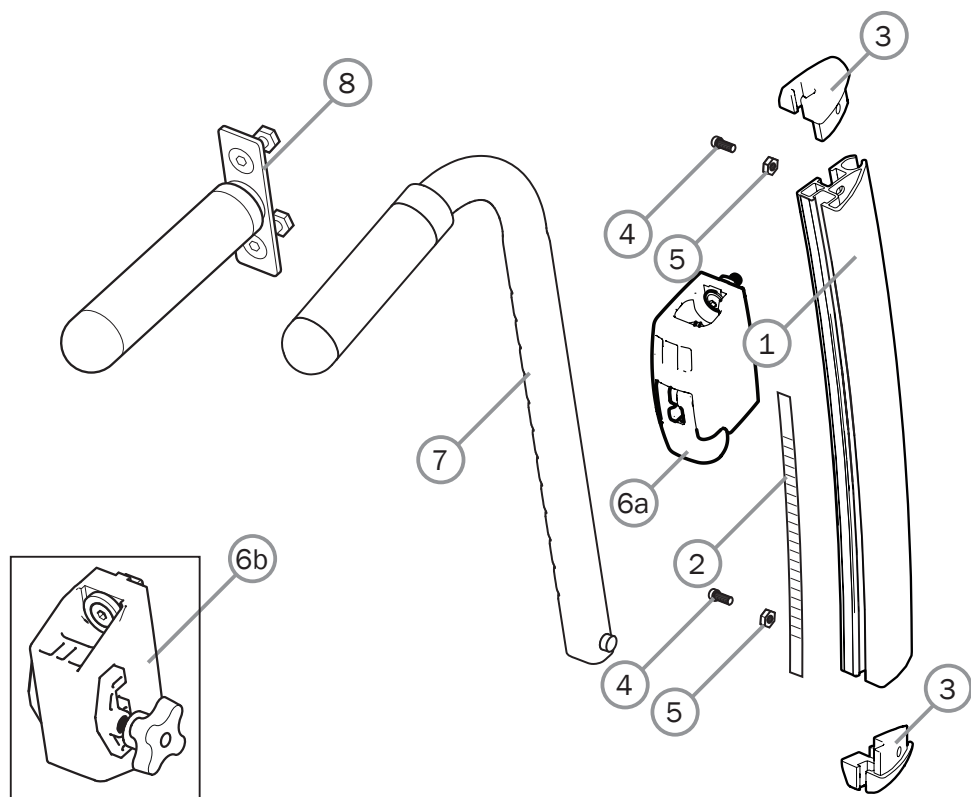

## Crossrygg 3A forts.

Pos.	Benämning	Art. nr.	Cross 5	Cross 5 XL
1	Ryggskena Crossrygg 3A Hö mod 4	83013-1	●	●
	Ryggskena Crossrygg 3A Vä mod 4	83013-2	●	●
2	Etikett höjjustering	71377	●	●
	Etikett höjjustering hög	71378	●	●
3	Ändavslutning rygg 1 mod 4 Crossrygg 3A	51130	●	●
	Ändavslutning rygg 2 mod 4 Crossrygg 3A	51131	●	●
4	Skruv MRX M4x8	11441	●	●
5	Låsmutter M4	12026	●	●
6a	Fäste körhandtag hrb kompl 3A mod 4	28576	●	