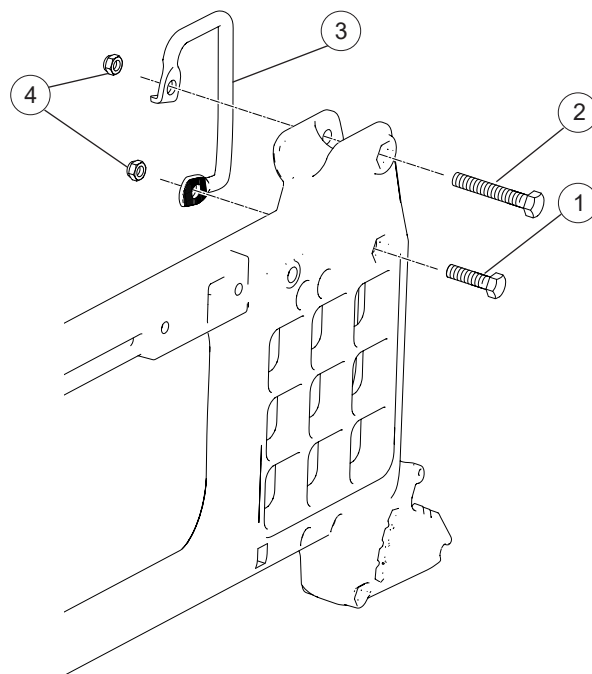

Crossrygg 3A

Pos.	Benämning	Art. nr.
1	Skruv M8x30 M6S fzb	11363
2	Skruv M8 x 55 M6S svkr	11432
3	Transportfäste Cross 5 hö Crossrygg 3A	82573
	Transportfäste Cross 5 vä Crossrygg 3A	82574
4	Låsmutter M8 DIN 985 fzb	12051

	Cross 5	Cross 5 XL
	●	●
	●	●
	●	●
	●	●