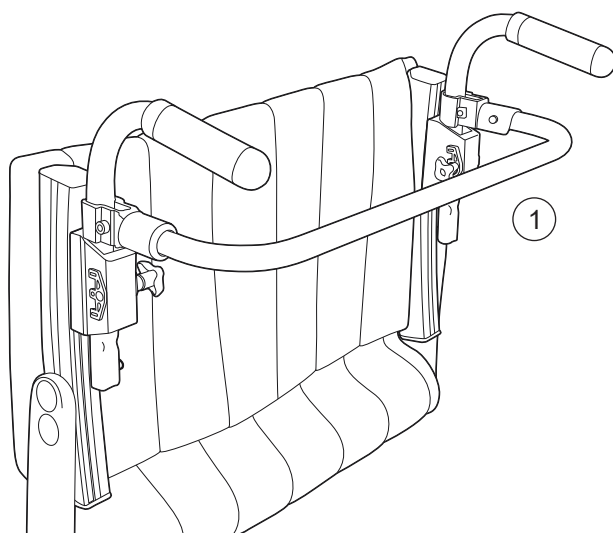

Tvärstag

Cross 5
Cross 5 XL

Pos.	Benämning	Art. nr.	Cross 5	Cross 5 XL
1	Tvärstag 32.5 cm. Rygg 3A 35 cm kompl	27431	●	
	Tvärstag Cr rygg 2 35 cm. Rygg 3A 37.5 kompl	25610	●	
	Tvärstag Cr rygg 2/M100 37.5 cm. Rygg 3A 40 cm kompl	25611	●	
	Tvärstag Cr rygg 2/M100 40 cm. Rygg 3A 42.5 cm kompl	25612	●	
	Tvärstag Cr rygg 2/M100 42.5 cm. Rygg 3A 45 cm kompl	25613	●	
	Tvärstag Cr rygg 2/M100 45 cm. Rygg 3A 47.5 cm kompl	25614	●	●
	Tvärstag Cr rygg 2/M100 47.5 cm. Rygg 3A 50 cm kompl	25739	●	●
	Tvärstag Cr rygg 2/M100 50 cm. Rygg 3A 52.5 cm kompl	25615		●
	Tvärstag Cr rygg 2 52.5 cm. Rygg 3A 55 cm kompl	26030		●
	Tvärstag Cr rygg 2 55 cm. Rygg 3A 57.5 cm kompl	26031		●
	Tvärstag Cr rygg 2 57,5 cm. Rygg 3A 60 cm kompl.	26032		●

Cross 5
Cross 5 XL

2	Tvärstag 3A 35 cm kompl mod 4	28114	●	
	Tvärstag 3A 37,5 cm kompl mod 4	28115	●	
	Tvärstag 3A 40 cm kompl mod 4	28116	●	
	Tvärstag 3A 42,5 cm kompl mod 4	28117	●	●
	Tvärstag 3A 45 cm kompl mod 4	28118	●	●
	Tvärstag 3A 47,5 cm kompl mod 4	28695	●	●
	Tvärstag 3A 50 cm kompl mod 4	28696	●	●
	Tvärstag 3A 52,5 cm kompl mod 4	28697	●	●
	Tvärstag 3A 55 cm kompl mod 4	28698	●	●
	Tvärstag 3A 57,5 cm kompl mod 4	28699	●	●
	Tvärstag 3A 60 cm kompl mod 4	28700		●