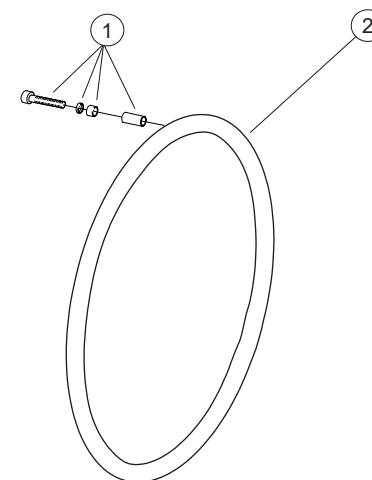

Drivring

Cross 5
Cross 5 XL

Cross 5
Cross 5 XL