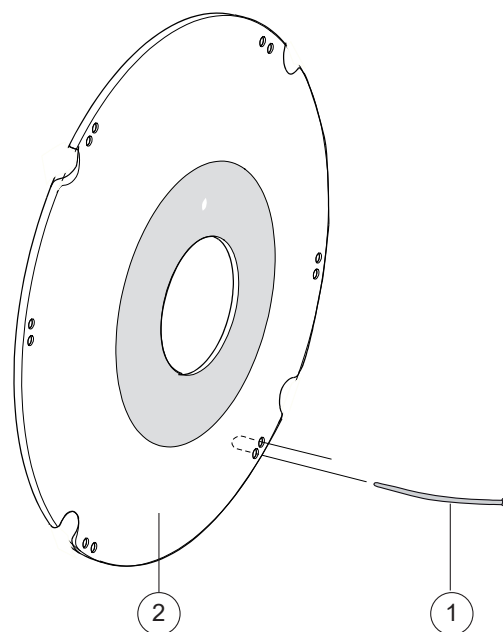

Ekerskydd

Pos.	Benämning	Art. nr.	Cross 5	Cross 5 XL
1	Monteringssats ekerskydd, 6 st buntband	26276	●	●
1-2	Ekerskydd 20" grå Etac	25502-28	●	●
	Ekerskydd 20" gul Etac	25502-29	●	●
	Ekerskydd 20" VB grå Etac	28816-28	●	●
	Ekerskydd 22" grå Etac	25503-28	●	●
	Ekerskydd 22" gul Etac	25503-29	●	●
	Ekerskydd 22" VB grå Etac	28817-28	●	●
	Ekerskydd 24" grå Etac	25504-28	●	●
	Ekerskydd 24" gul Etac	25504-29	●	●
	Ekerskydd 24" VB grå Etac	28818-28	●	●