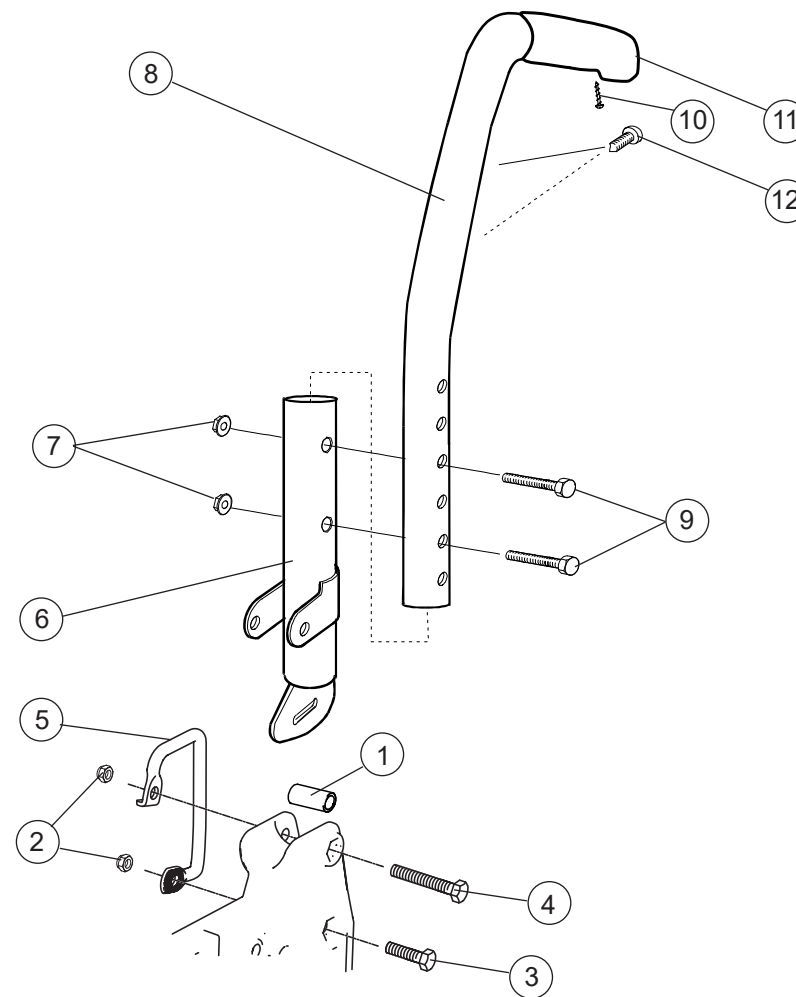

Fastrygg med fasta körhandtag

Pos.	Benämning	Art. nr.
1	Ledstöd rygg Cross	20319
2	Låsmutter M8x1 DIN 985 fzb	12051
3	Skruv M8x1x30 10.9 Dy960/961	11363
4	Skruv M8x55x1 M6S 10.9 svkr	11432
5	Transportfäste Cross 5 hö	82573
	Transportfäste Cross 5 vä	82574
6	Ryggrörsfäste Cross	26571-01
7	Låsmutter M5 M6MF fzb	12060
8	Ryggrör med körhandtag Twin	27344-01
9	Skruv M 5x 30 M6S fzb	11403
10	Skruv B 8x16 RTS fzb st 4.2	11041
11	Handtagsklädsel std	82221
12	Skruv M 5x 12 K6S 10.9 fzb	11208

	Cross 5	Cross 5 XL
1	●	
2	●	
3	●	
4	●	
5	●	
6	●	
7	●	
8	●	
9	●	
10	●	
11	●	
12	●