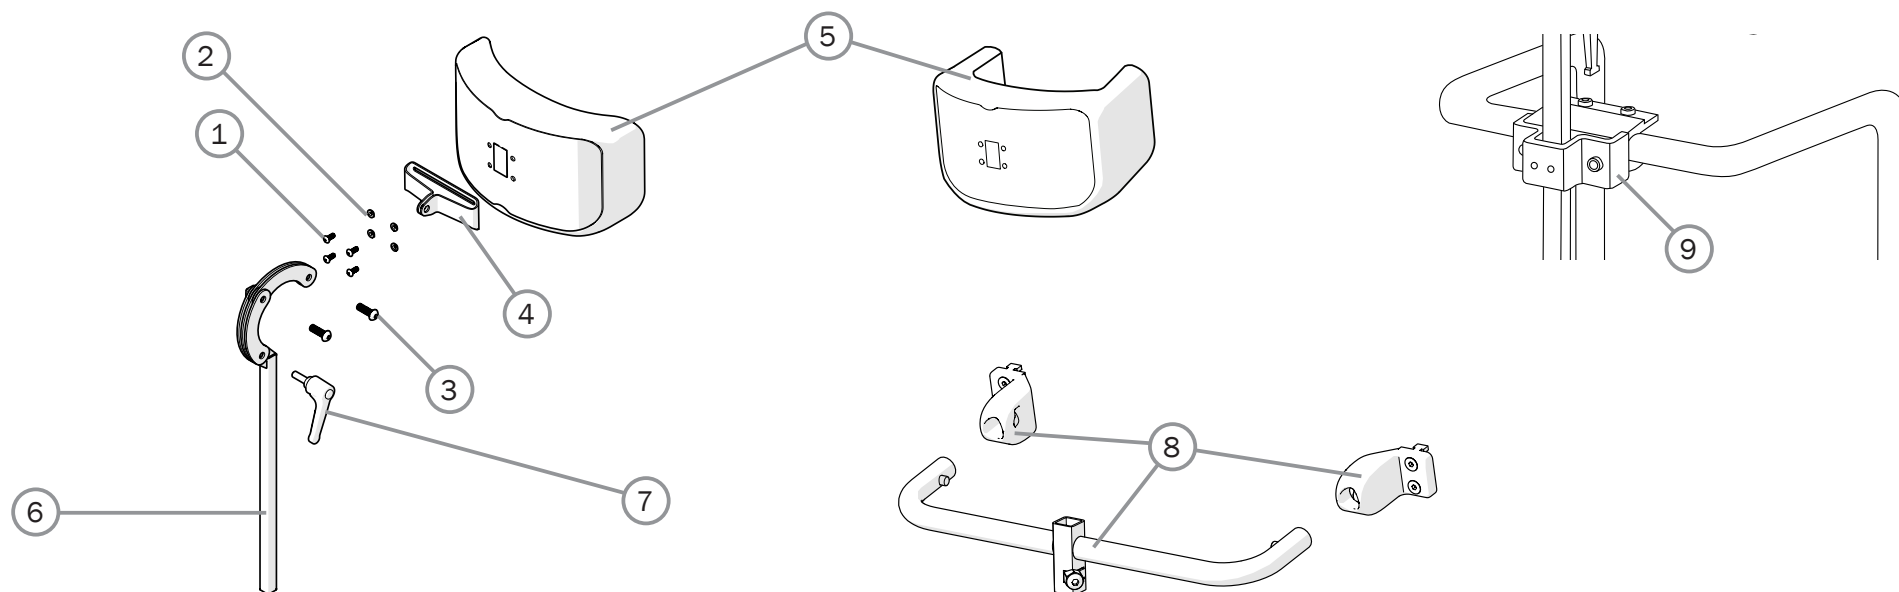

Huvudstöd

Pos.	Benämning	Art. nr.	Cross 5	Cross 5 XL
1-7	Huvudstöd mod 4 hygien grå	28534-65	●	●
	Huvudstöd mod 4 mörkgrå plysch	28534-60	●	●
	Huvudstöd med sidostöd grå hygien	28536-65	●	●
1	Skruv M5x12 K6S 10.9 fzb	11208	●	●
2	Ledhylsa	50285	●	●
3	Skruv M8x25	11706	●	●
4	Fäste huvudstöd	83288	●	●
5	Överdrag huvudstöd plysch	63177-60	●	●
	Överdrag huvudstöd hygien	63177-65	●	●
	Överdrag huvudstöd med sidostöd	63185-65	●	●
6	Stag 350 mm	28533	●	●
7	Vred M8x25 mm svart	80684	●	●

Pos.	Benämning	Art. nr.	Cross 5	Cross 5 XL
8	Huvudstödsfäste 3A 35 cm	28125	●	
	Huvudstödsfäste 3A 37,5 cm	28126	●	
	Huvudstödsfäste 3A 40 cm	28127	●	
	Huvudstödsfäste 3A 42,5 cm	28128	●	
	Huvudstödsfäste 3A 45 cm	28129	●	
	Huvudstödsfäste 3A 47,5 cm	28130	●	
	Huvudstödsfäste 3A 50 cm	28131	●	
	Huvudstödsfäste 3A 52,5 cm	28132	●	
	Huvudstödsfäste 3A 55 cm	28133	●	●
	Huvudstödsfäste 3A 57,5 cm	28134		●
9	Huvudstödsfäste 3A 60 cm	28135		●
	Huvudstödsfäste för körbygel kompl sats	25795	●	●