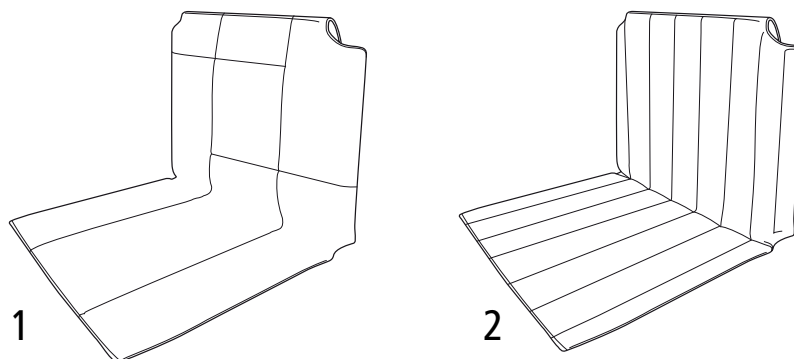

Ryggöverdrag Crossrygg 3A

1

2

	Cross 5	Cross 5 XL
	●	
	●	
	●	
	●	
	●	
	●	●
	●	●
		●
		●
		●

	Cross 5	Cross 5 XL
	●	
	●	
	●	
	●	
	●	●
	●	●
		●
		●
		●

Pos.	Benämning	Art. nr.
1	Överdrag rygg Crossrygg 3A 35 cm mörkgrå	62941-60
	Överdrag rygg Crossrygg 3A 37,5 cm mörkgrå	62942-60
	Överdrag rygg Crossrygg 3A 40 cm mörkgrå	62943-60
	Överdrag rygg Crossrygg 3A 42,5 cm mörkgrå	62944-60
	Överdrag rygg Crossrygg 3A 45 cm mörkgrå	62945-60
	Överdrag rygg Crossrygg 3A 47,5 cm mörkgrå	62946-60
	Överdrag rygg Crossrygg 3A 50 cm mörkgrå	62947-60
	Överdrag rygg Crossrygg 3A 52,5 cm mörkgrå	62948-60
	Överdrag rygg Crossrygg 3A 55 cm mörkgrå	62949-60
	Överdrag rygg Crossrygg 3A 57,5 cm mörkgrå	62950-60
	Överdrag rygg Crossrygg 3A 60 cm mörkgrå	62951-60

2	Överdrag rygg Crossrygg 3A komf 35 cm mörkgrå	62956-60
	Överdrag rygg Crossrygg 3A komf 37,5 cm mörkgrå	62957-60
	Överdrag rygg Crossrygg 3A komf 40 cm mörkgrå	62958-60
	Överdrag rygg Crossrygg 3A komf 42,5 cm mörkgrå	62959-60
	Överdrag rygg Crossrygg 3A komf 45 cm mörkgrå	62960-60
	Överdrag rygg Crossrygg 3A komf 47,5 cm mörkgrå	62961-60
	Överdrag rygg Crossrygg 3A komf 50 cm mörkgrå	62962-60
	Överdrag rygg Crossrygg 3A komf 52,5 cm mörkgrå	62963-60
	Överdrag rygg Crossrygg 3A komf 55 cm mörkgrå	62964-60
	Överdrag rygg Crossrygg 3A komf 57,5 cm mörkgrå	62965-60
	Överdrag rygg Crossrygg 3A komf 60 cm mörkgrå	62966-60