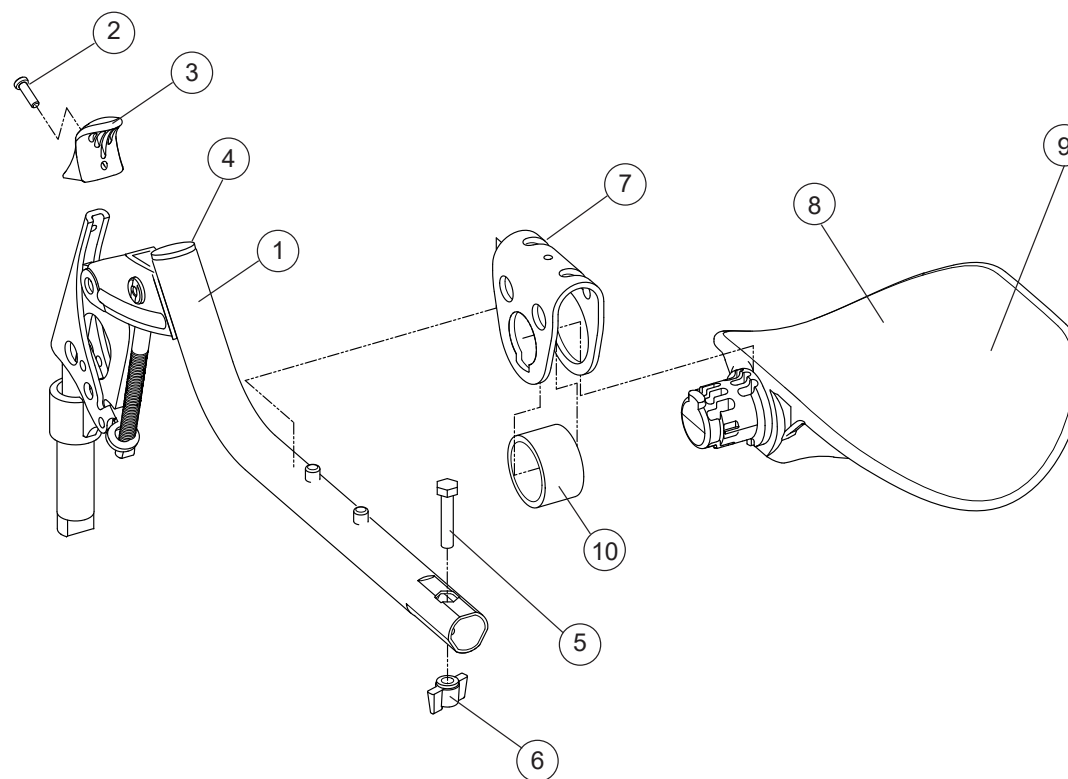

Vinkelreglerbart benstöd mod 3

	Cross 5	Cross 5 XL
1-8, 10	●	●
2	●	●
3	●	●
4	●	●
5	●	●
6	●	●
7	●	●

8	Vadplatta vrb benstöd	50844
9	Överdrag vadplatta vrb benstöd mörkgrå	62762-60
	Överdrag vadplatta vrb benstöd Dartex	62762-63
10	PUR-ring	50860
7-8, 10	Vadplatta kompl vrb benstöd	26136
1-6	Benstöd vrb exkl vadplatta	27149

	Cross 5	Cross 5 XL
8	●	●
9	●	●
	●	●
10	●	●
7-8, 10	●	●
1-6	●	●

Pos.	Benämning	Art. nr.
1-8, 10	Benstöd vrb kompl med vadplatta	26100
2	Skruv K40x14 PT-KX svkr	11419
3	Handtag vrb benstöd	50842
4	Ändavslutning 22x2	51020
5	Skruv M6 x 30 M6S 8,8 fzb DIN 931	11555
6	Vingmutter M6	80847
7	Fäste vadplatta vrb benstöd	26122