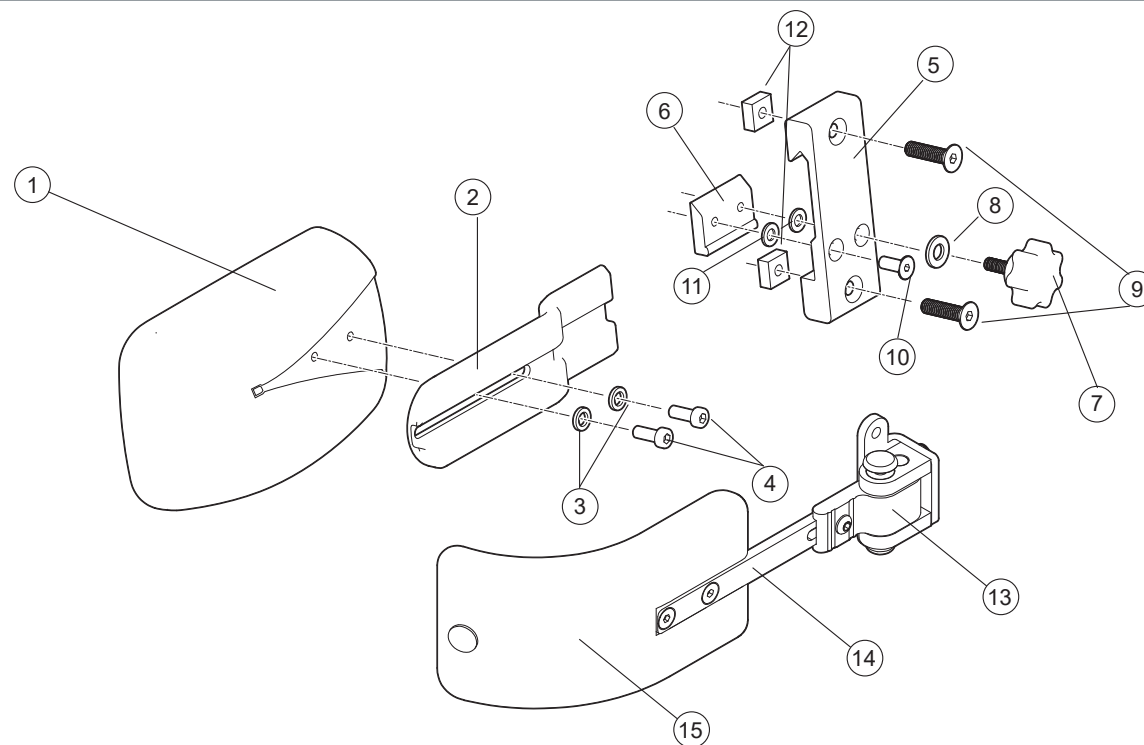

Bålstöd Crossrygg 3A

Cross 5
Cross 5 XL

●	●
●	●
●	●
●	●
●	●
●	●
●	●
●	●
●	●

Cross 5
Cross 5 XL

●	●
●	●
●	●
●	●
●	●
●	●
●	●
●	●
●	●

Pos.	Benämning	Art. nr.
1-12	Bålstöd Crossrygg 3 inkl beslag	27395
1	Bålstödsdyna	82491
2	Beslag bålstöd	82507
3	Fjäderbricka 6.1x9.9x1.6 DIN 7980	13014
4	Skruv M 5x 12 K6S 10.9 fzb	11208
5	Armstödsfäste	80403
6	Låsklack armstöd	80292
7	Ratt M5 x 14	80807

8	Bricka BRB 5.3x15x1.2 svkr Din 9021	13004
9	Skruv M 6x 25 MF6S svkr esloc	11430
10	Skruv M 5x 14 MF6S svkr	11237
11	Vågbricka 5.3x10x0.5 DIN 137A fzb	13026
12	Mutter M6 FK4M blankkrom	12166
13	Fästbeslag ssb bålstöd hö kompl	27947-1
13	Fästbeslag ssb bålstöd vä kompl	27947-2
14	Stag bålstöd ssb rakt L 12 cm	27948
15	Dyna bålstöd mellan böjd svart H 6.5 cm L 17 cm	27949
	Dyna bålstöd stor böjd svart H 9 cm L 19 cm	27950