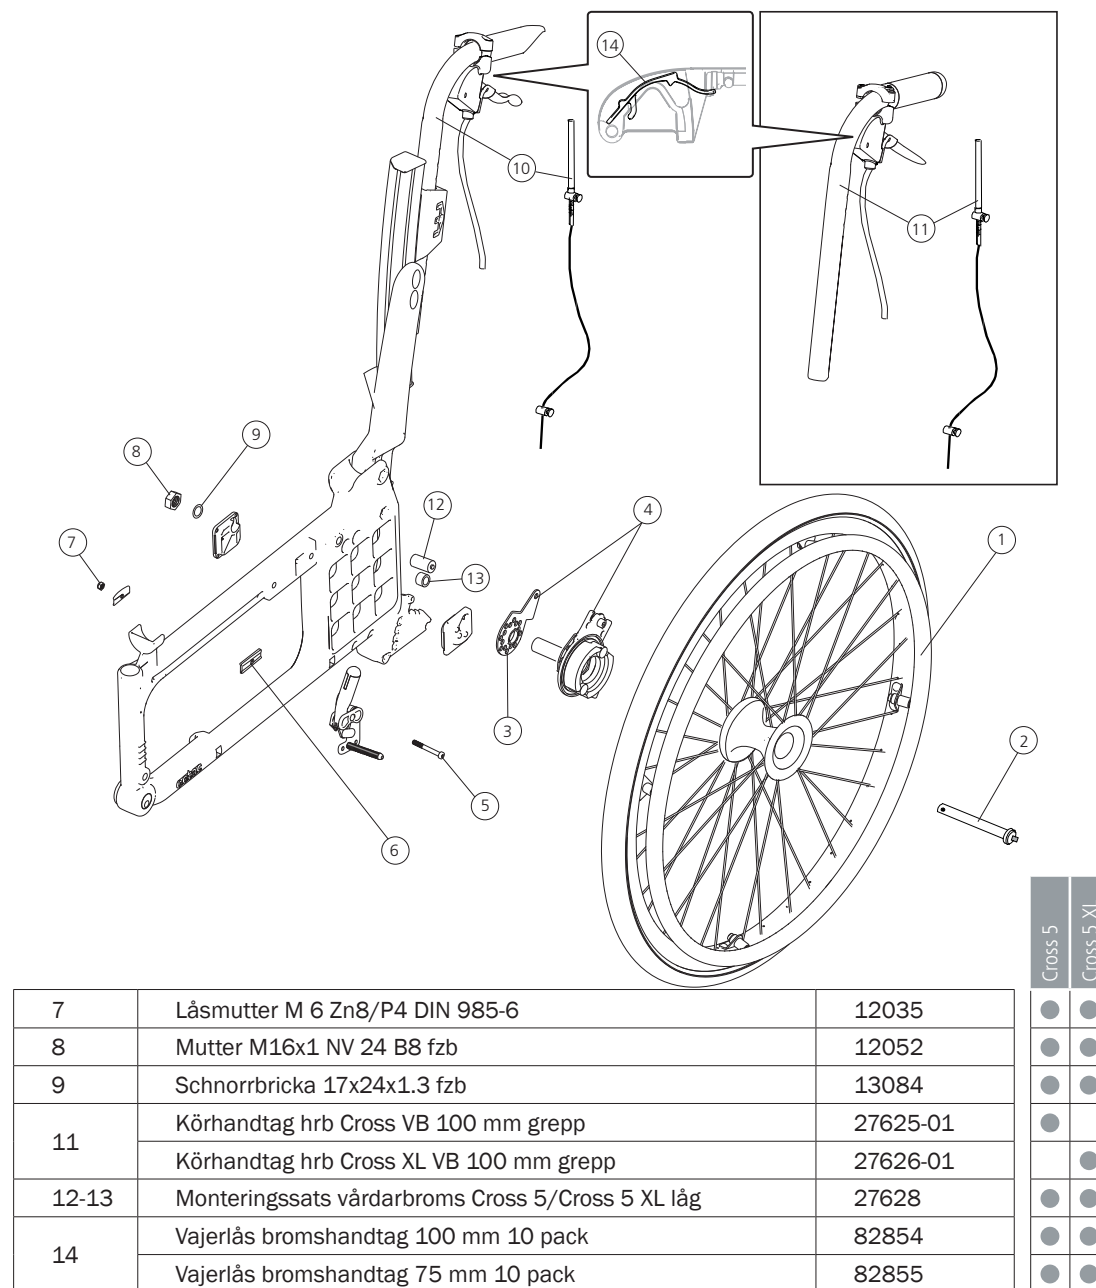

Drivhjul med vårdarbroms forts.

Pos.	Benämning	Art. nr.		
			Cross 5	Cross 5 XL
1	24" Drivhjul			
	Drivhjul vårdarbr 24 alu	81349	●	●
	Drivhjul vårdarbr 24 mass/alu	81346	●	●
	Drivhjul vårdarbr 24 mass/plastad	81347	●	●
	Drivhjul vårdarbr 24 mass/rfr	81348	●	●
	Drivhjul vårdarbr 24 plastad	81350	●	●
	Drivhjul vårdarbr 24 rfr	81351	●	●
	Drivhjul 24 vårdarbroms massiv innerslang/rfr	27256	●	●
	Drivhjul 24 vårdarbroms massiv innerslang/cellgumm	27702	●	●
	Drivhjul 24 vårdarbroms massiv innerslang/plastad	27703	●	●
	Drivhjul 24 vårdarbroms massiv innerslang utan	27704	●	●
	Drivhjul 24 VB matt nav mass/ utan drivring exkl axel	28106	●	●
	Drivhjul 24 VB matt nav mass/ plastad	28107	●	●
	Drivhjul 24 VB matt nav mass/ rfr	28108	●	●
	Drivhjul 24 VB matt nav högtr/ plastad	28109	●	●
	Drivhjul 24 VB matt nav högtr/ rfr	28110	●	●
Drivhjul 24 VB matt nav högtr/ utan drivring exkl axel	28111	●	●	
	26" Drivhjul			
	Drivhjul 26 VB halvmass/ rfr med packning exkl axel	28112	●	●
2-9	Monteringssats vårdarbroms Cross	27627	●	●
2-9, 11	VB sats C5 u drivhjul	27890	●	
	VB sats C5 XL u drivhjul	27891		●
2	Axel vårdarbroms	81325	●	●
3	Medbringare vårdarbroms	82566	●	●
4	Trumbroms Cross 5 hö	27590	●	●
	Trumbroms Cross 5 vä	27591	●	●
5	Skruv M 6x 55 MC6S	11351	●	●
6	Adapter broms 5 mm	51019	●	●