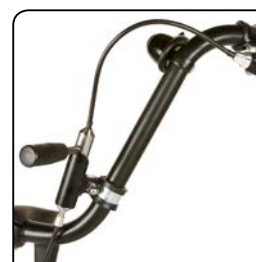

STABILO minder om en almindelig cykel, kombineret med sikkerheden i det tredje hjul. Stellet er særligt formet for at gøre det nemt for dig at stige på, og kørslen er en ren fornøjelse takket være den dejlige affjedring og den bløde sadel.

STABILO er et populært valg blandt lettere gangbesværede. Modellen fås både som handicapcykel til børn og til voksne.

STABILO er særligt kendt for komfort, holdbarhed og formidable køreegenskaber:

- let for dig at stige på og sikker at køre
- fantastisk affjedring og blød sadel
- ekstrem stærk konstruktion og lang levetid (+10 år)
- 7 gear med/uden bakfunktion
- fås også i small til personer under 1,60 m.
- tilpasses dine særlige behov og leveres indenfor 15 arbejdsdage

STABILO E-Bike / STABILO SMALL

HMI nr.: 35547

HMI nr.: 51817

Standard udstyrspakke - se STABILO + ekstra:

STABILO E-Bike / STABILO E-Bike i small model (til personer under 1,60 m.)

E-Biken er så fleksibelt indrettet, at du kan cykle både med og uden hjælp fra den elektriske motor. Du kan også slappe helt af og lade motoren gøre alt arbejdet. Motoren styrer du med gashåndtaget. Køredistancen på en fuldt opladet motor er minimum 20 km. Hjælper du selv til, kan distancen i de fleste tilfælde komme op på 25-30 km, og ved gunstige vind og vej forhold endnu højere. Motoren slår selv fra ved 14 km/t.

STABILO Pedelec / STABILO SMALL

HMI nr.: 35546

HMI nr.: 65051

Standard udstyrspakke - se STABILO + ekstra:

STABILO Pedelec er en trehjulet el-cykel med en stærk hjælpemotor, der giver dig en dejlig følelse af konstant medvind. STABILO Pedelec er til dig der ønsker en fornemmelse af at køre på en almindelig cykel, kombineret med sikkerheden i det tredje hjul. Pedelec er udstyret med en sensor der sikrer, at motoren kun arbejder, når du træder i pedalerne. Her skal du altså yde før du kan nyde.