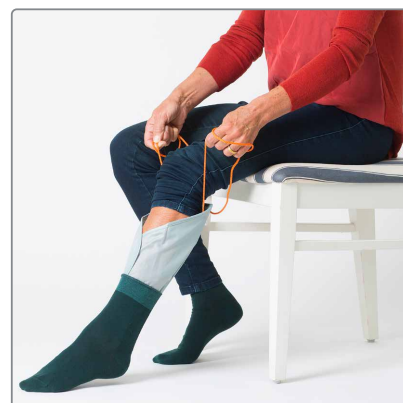

Produkt	Varenr.	HMI-nr.	Vægt	Mål
Socky strømpepåtager, støtte og kompression	80601003-2	21335	90 g	L 100 cm
Socky strømpepåtager, lang	80601001-2	21337	146 g	L 60 cm
Socky strømpepåtager, kort	80601002-2	19434	94 g	L 40 cm