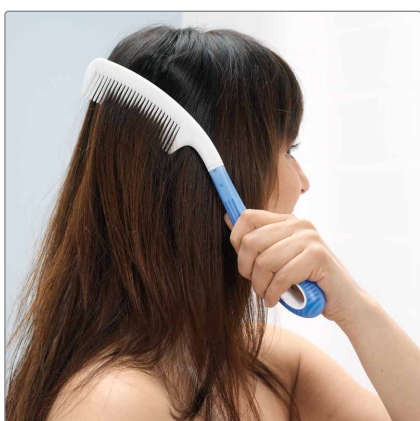

Hygiejne

Beauty serien

Hjælpe midler til daglig kropsspleje og soignering til personer med nedsat bevægelighed og svage muskler.

Produkt	Varenr.	HMI-nr.	Vægt	Mål
Beauty Rygbadebørste (1)	80210080	21834	203 g	L 77 cm
Løs vaskesvamp til Beauty rygbadebørste, 2 stk	80210104			
Beauty Badebørste (2)	80210076	21527	112 g	L 38 cm
Løs vaskesvamp til Beauty badebørste, 2 stk.	80210103			
Beauty Hårvasker (3)	80210078	21348	112 g	L 36 cm
Beauty Lang kam (4)	80210070	21349	90 g	L 37 cm
Beauty Kam (5)	80210068	21528	80 g	L 30 cm
Beauty Lang hårbørste (6)	80210074	21350	112 g	L 37 cm
Beauty Hårbørste (7)	80210072	21832	102 g	L 29 cm
Beauty Holder til neglefil (8)	80210082	21526	45 g	L 11 cm