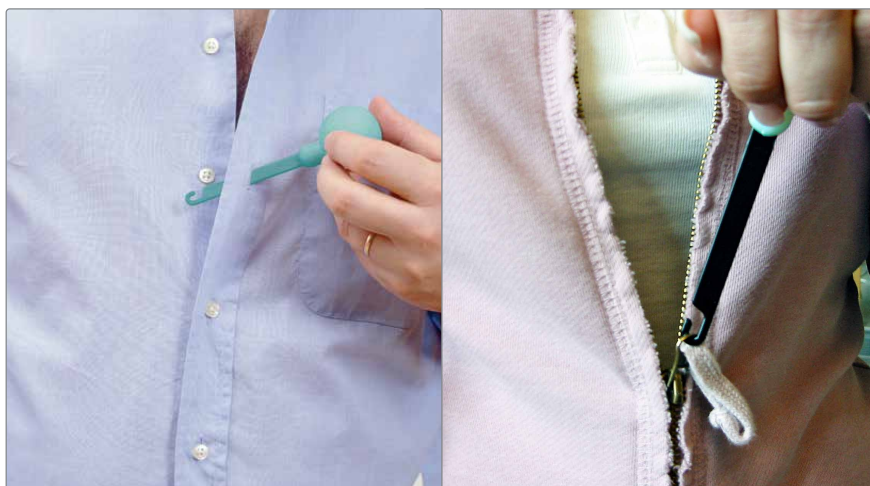

Greb til hverdagen

Knappelukkere

Knappelukkerne er en hjælp til personer, som på grund af nedsat funktion i arme eller hænder har svært ved at få knappen i knappehullet. Kan betjenes med én hånd.

Universalvrider

Universalvrideren letter små daglige gøremål som at åbne vandhanen, låse døren og tænde komfuret. Plast-piggene giver et godt greb og skaftet er meget behageligt at holde ved.

Produkt	Varenr.	HMI-nr.	Vægt	Mål
Knappelukker lang combi	80602004	21343	18 g	L 22 cm
Etac Butler knappelukker, kuglegreb	80602001	21340	25 g	L 13 cm
Universalvrider	80503003	21332	84 g	Gribeblade 5,5 x 6,5 cm