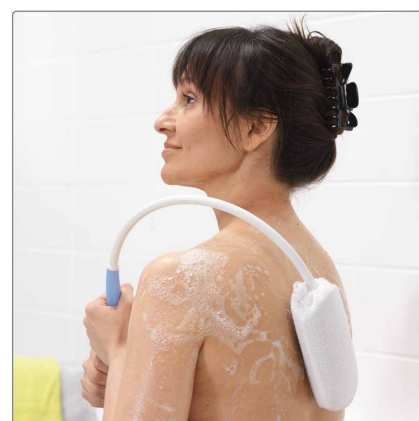

Hygiejne

Beauty serien

Hjælpe midler til daglig kropsspleje og soignering til personer med nedsat bevægelighed og svage muskler.

Produkt	Varenr.	HMI-nr.	Vægt	Mål
Beauty Rygbadebørste (1)	80210080	21834	203 g	L 77 cm
Løs vaskesvamp til Beauty rygbadebørste, 2 stk	80210104			
Beauty Badebørste (2)	80210076	21527	112 g	L 38 cm
Løs vaskesvamp til Beauty badebørste, 2 stk.	80210103			
Beauty Hårvasker (3)	80210078	21348	112 g	L 36 cm
Beauty Lang kam (4)	80210070	21349	90 g	L 37 cm
Beauty Kam (5)	80210068	21528	80 g	L 30 cm
Beauty Lang hårbørste (6)	80210074	21350	112 g	L 37 cm
Beauty Hårbørste (7)	80210072	21832	102 g	L 29 cm
Beauty Holder til neglefil (8)	80210082	21526	45 g	L 11 cm