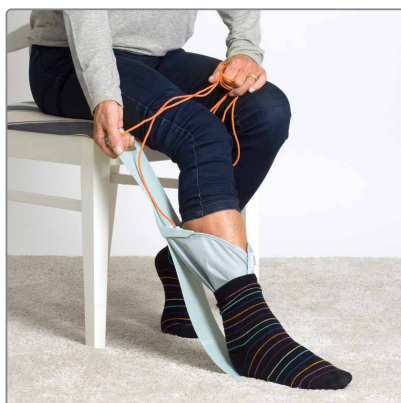

Produkt	Varenr.	HMI-nr.	Vægt	Mål
Socky strømpepåtager, støtte og kompression	80601003-2	21335	90 g	L 100 cm
Socky strømpepåtager, lang	80601001-2	21337	146 g	L 60 cm
Socky strømpepåtager, kort	80601002-2	19434	94 g	L 40 cm