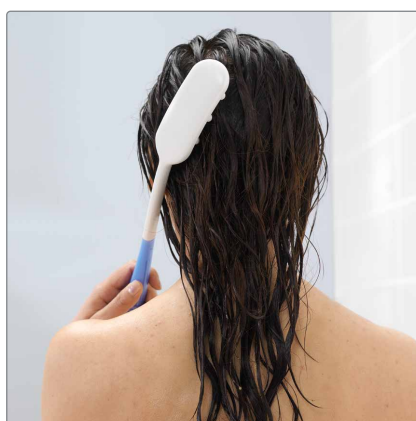

 **etac**[®]
Creating Possibilities

 **etac**[®]

Hverdagens hjælpemidler

Hygiejne

Beauty serien

Hjælpe midler til daglig kropsspleje og soignering til personer med nedsat bevægelighed og svage muskler.

Produkt	Varenr.	HMI-nr.	Vægt	Mål
Beauty Rygbadebørste (1)	80210080	21834	203 g	L 77 cm
Løs vaskesvamp til Beauty rygbadebørste, 2 stk	80210104			
Beauty Badebørste (2)	80210076	21527	112 g	L 38 cm
Løs vaskesvamp til Beauty badebørste, 2 stk.	80210103			
Beauty Hårvasker (3)	80210078	21348	112 g	L 36 cm
Beauty Lang kam (4)	80210070	21349	90 g	L 37 cm
Beauty Kam (5)	80210068	21528	80 g	L 30 cm
Beauty Lang hårbørste (6)	80210074	21350	112 g	L 37 cm
Beauty Hårbørste (7)	80210072	21832	102 g	L 29 cm
Beauty Holder til neglefil (8)	80210082	21526	45 g	L 11 cm

Toiletpapirtang

Med toiletpapirtangen er det muligt for mennesker med nedsat bevægelighed selv at klare toiletbesøgene.

Tåler kogning.

Tangen åbnes, og papiret anbringes mellem kæberne.

Toiletpapiret rulles løst omkring tangen, så det dækker spidsen.