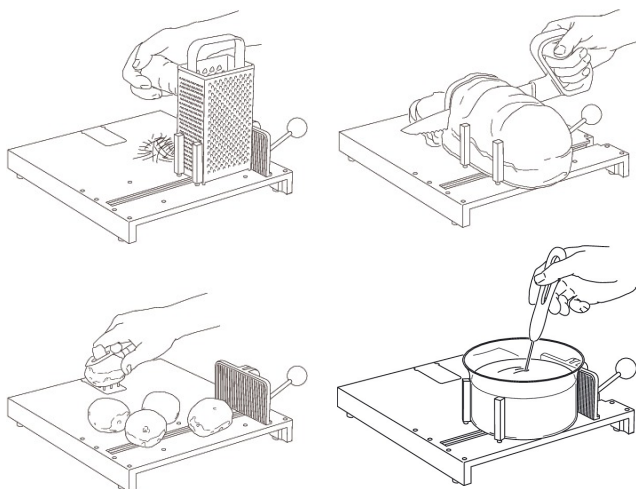

Fix køkkenbræt

Produkt

Fikseringsskærebræt, Fix køkkenbræt

Varenr.

80501004

HMI-nr.

21428

Vægt

1300 g

Mål

L 31,5 x B 29,5 cm

Klembakke til Fix køkkenbræt

84001152

Reservedelssæt Fix køkkenbræt

84001200

Skærebræt med indstillelig ramme

80501005

16189

415 g

L 35,5 x B 20 cm