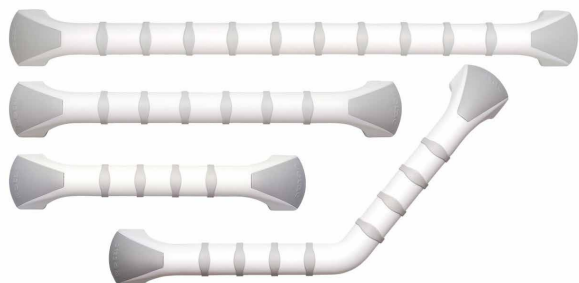

Greb til hverdagen