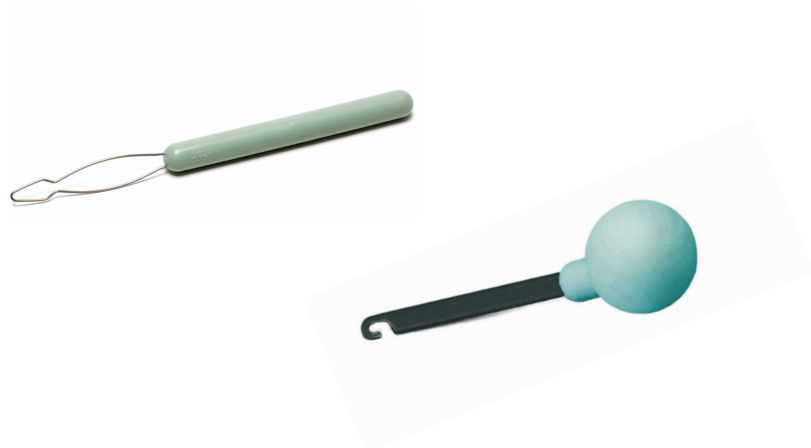

Greb til hverdagen

Knappelukkere

Knappelukkerne er en hjælp til personer, som på grund af nedsat funktion i arme eller hænder har svært ved at få knappen i knappehullet. Kan betjenes med én hånd.