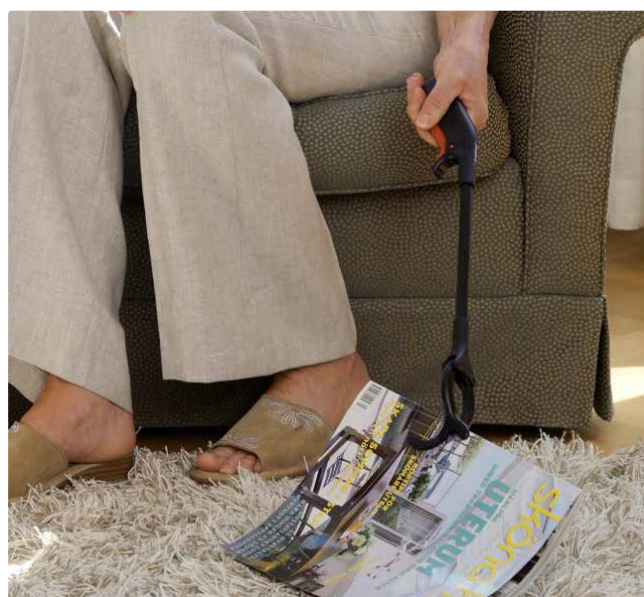

Greb til hverdagen

Etac Letvægtsgribetang

Gribetangen kan bruges horisontalt og vertikalt uden at armen vrides idet gribekloen kan drejes 90°. Den aktiveres meget let og har magnet i enden af håndtaget, så den også nemt opsamler mindre genstande i metal. Alle modellerne har en magnet i håndtaget, så man kan opsamle små metal genstande.

Modellerne med krog på gribekloen letter opsamling eller påklædning.

Kraftgrebet stabiliserer grebet og holder håndledet lige.

Produkt	Varenr.	HMI-nr.	Vægt
Etac Letvægtsgribetang, aktiv 45 cm	80505004	20226	126 g
Etac Letvægtsgribetang, aktiv 60 cm	80505007	76928	139 g
Etac Letvægtsgribetang, aktiv 70 cm	80505003	20227	155 g
Etac Letvægtsgribetang, aktiv 80 cm	80505008	76929	165 g
Etac Letvægtsgribetang, aktiv 90 cm	80505009	76930	176 g
Etac Letvægtsgribetang med krog, aktiv 45 cm	80505006	20229	117 g
Etac Gribetang med kraftgreb og krog, aktiv 60 cm	80505005	20228	139 g