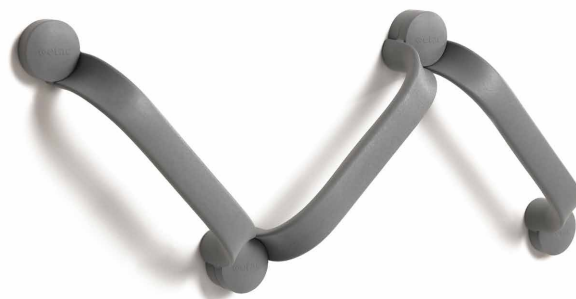

Universalvrideren letter små daglige gøremål som at åbne vandhanen, låse døren og tænde komfuret. Plast-piggene giver et godt greb og skaftet er meget behageligt at holde ved.

Produkt	Varenr.	HMI-nr.	Vægt	Mål
Knappelukker lang combi	80602004	21343	18 g	L 22 cm
Etac Butler knappelukker, kuglegreb	80602001	21340	25 g	L 13 cm
Universalvrider	80503003	21332	84 g	Gribeblade 5,5 x 6,5 cm

Greb til hverdagen

Etac Letvægtsgribetang

Gribetangen kan bruges horisontalt og vertikalt uden at armen vrides idet gribekloen kan drejes 90°. Den aktiveres meget let og har magnet i enden af håndtaget, så den også nemt opsamler mindre genstande i metal. Alle modellerne har en magnet i håndtaget, så man kan opsamle små metal genstande.

Modellerne med krog på gribekloen letter opsamling eller påklædning.

Kraftgrebet stabiliserer grebet og holder håndledet lige.

Produkt	Varenr.	HMI-nr.	Vægt
Etac Letvægtsgribetang, aktiv 45 cm	80505004	20226	126 g
Etac Letvægtsgribetang, aktiv 60 cm	80505007	76928	139 g
Etac Letvægtsgribetang, aktiv 70 cm	80505003	20227	155 g
Etac Letvægtsgribetang, aktiv 80 cm	80505008	76929	165 g
Etac Letvægtsgribetang, aktiv 90 cm	80505009	76930	176 g
Etac Letvægtsgribetang med krog, aktiv 45 cm	80505006	20229	117 g
Etac Gribetang med kraftgreb og krog, aktiv 60 cm	80505005	20228	139 g

Greb til hverdagen

Etac Handy støttehåndtag

Sikre og komfortable støttehåndtag. Overfladen på støttehåndtaget har ribber i blødt materiale, som gør håndtaget sikkert at holde ved.

Støttehåndtaget fås i flere forskellige størrelser og er udført i et rengøringsvenligt design uden skarpe kanter.