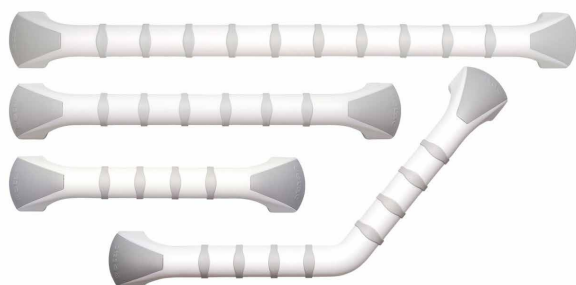

Greb til hverdagen