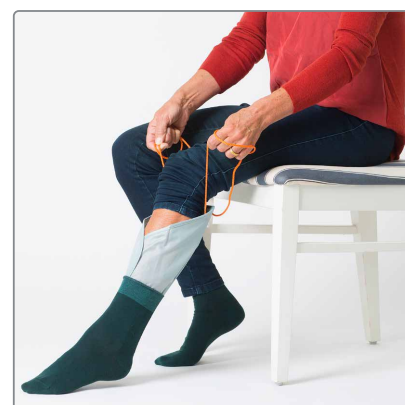

Produkt	Varenr.	HMI-nr.	Vægt	Mål
Socky strømpepåtager, støtte og kompression	80601003-2	21335	90 g	L 100 cm
Socky strømpepåtager, lang	80601001-2	21337	146 g	L 60 cm
Socky strømpepåtager, kort	80601002-2	19434	94 g	L 40 cm