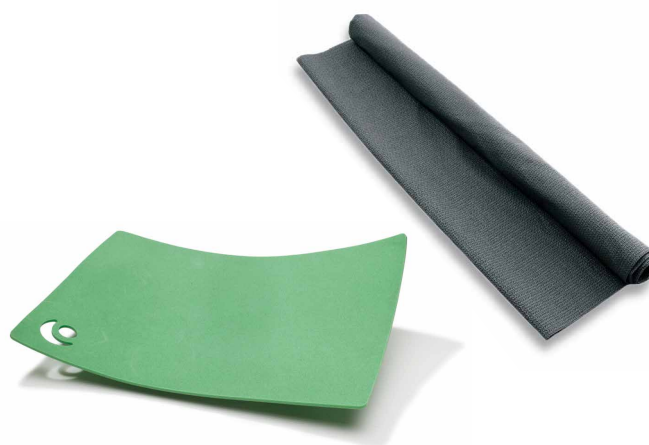

Socky strømpepåtager, lang, gør det enkelt at tage strømper og strømpebukser på.

Etac Socky strømpepåtager, kort

Socky strømpepåtager, kort, anvendes til at tage korte eller lange strømper på. Den er lille, smidig og let at tage med sig. Strømpen sættes over nylonstykket på strømpepåtageren, og herefter trækkes den nemt over foden.

For at opnå det bedste resultat, husk:

- Strømpen skal være elastisk
- Træk strømpen udover strømpepåtageren indtil tåsektionen er strakt omkring strømpepåtageren
- Hold hælen nedad.

Produkt	Varenr.	HMI-nr.	Vægt	Mål
Socky strømpepåtager, støtte og kompression	80601003-2	21335	90 g	L 100 cm
Socky strømpepåtager, lang	80601001-2	21337	146 g	L 60 cm
Socky strømpepåtager, kort	80601002-2	19434	94 g	L 40 cm

NonSlip

NonSlip er et skridsikkert materiale med mange anvendelsesmuligheder: under løse tæpper og måtter, under spisebakke/tallerken/skærebæret mm. Under puder, under fødder – alle steder hvor man vil øge friktionen.