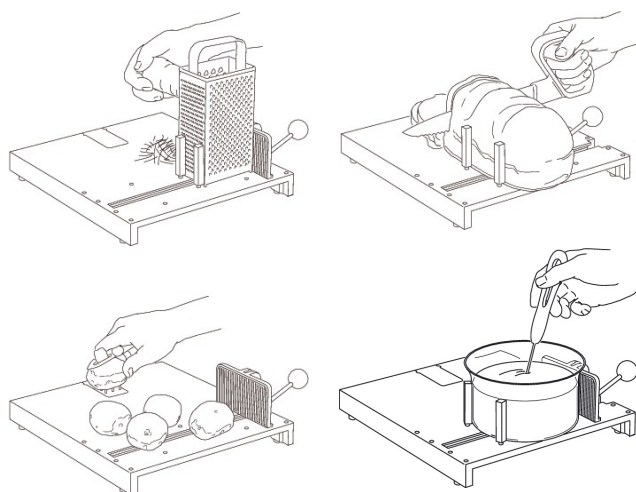

Fix køkkenbræt

Produkt

Fikseringsskærebræt, Fix køkkenbræt

Varenr.

80501004

HMI-nr.

21428

Vægt

1300 g

Mål

L 31,5 x B 29,5 cm

Klembakke til Fix køkkenbræt

84001152

Reservedelssæt Fix køkkenbræt

84001200

Skærebræt med indstillelig ramme

80501005

16189

415 g

L 35,5 x B 20 cm