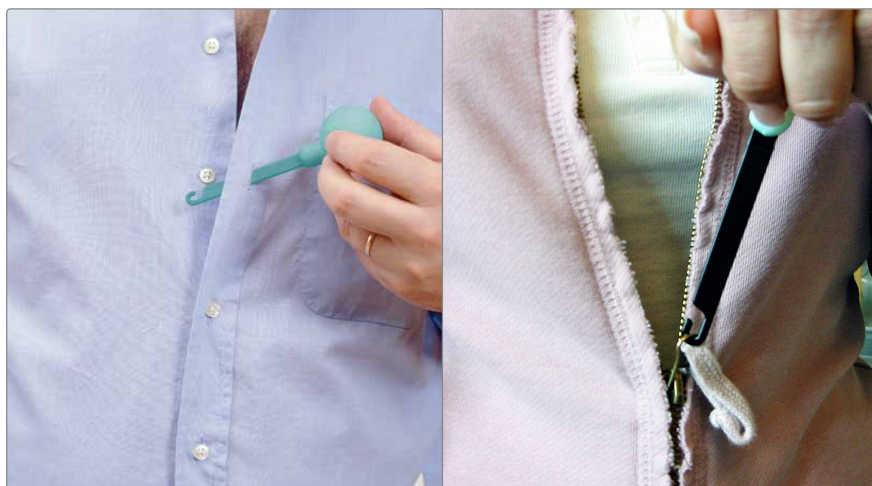

Krus med tudlåg og sugerørsholder

Etac Tasty krus har låg med tud og sugerørsholder, som holder sugerøret fast i kanten af glasset. Tåler maskinopvask ved 65°.

Tallerken

Etac Tasty tallerken gør det nemmere for enhåndsbrugere at få maden op på gafflen eller skeen og nemmere for personer med usikre bevægelser at holde maden på tallerknen.

Greb til hverdagen

Knappelukkere

Knappelukkerne er en hjælp til personer, som på grund af nedsat funktion i arme eller hænder har svært ved at få knappen i knappehullet. Kan betjenes med én hånd.

Universalvrider

Greb til hverdagen

Etac Letvægtsgribetang

Aktive gribetænger findes i flere forskellige modeller. De er lette og har ergonomisk designede håndtag, som gør det at nå og gribe nemmere. Kæberne kan åbnes bredt, men også gribe de små ting. Samtidig kan de dreje, hvilket er en unik funktion. De er nemme at indstille i to forskellige positioner. Dette betyder, at de kan indstilles horisontalt eller vertikalt uden at skulle dreje armen. Alle modellerne har en magnet i håndtaget, så man kan opsamle små metal genstande.