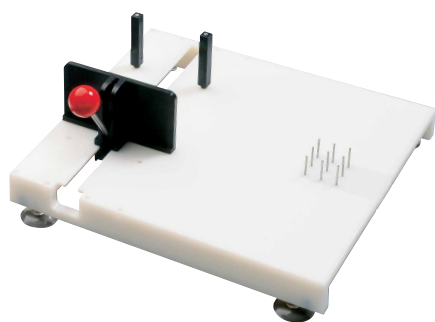

Toiletpapirtang

80304001

01843

L 33 cm

Husholdning

Vinklede køkkenknive med bølgeskær

De vinklede knive er udformet til personer med nedsat kraft i hænder og arme. Skaftets vinkel betyder, at brugeren arbejder med lige håndled og undgår overbelastning af hænder og arme. Tåler maskinopvask ved 65°.

Fikseringsskærebræt

Fikseringsskærebrættet er et godt hjælpemiddel for brugere, som har nedsat funktion i den ene eller begge hænder. Fix køkkenbræt er forsynet med en klembakke, hvor eksempelvis en skål kan holdes på plads. Tåler maskinopvask ved 65°.