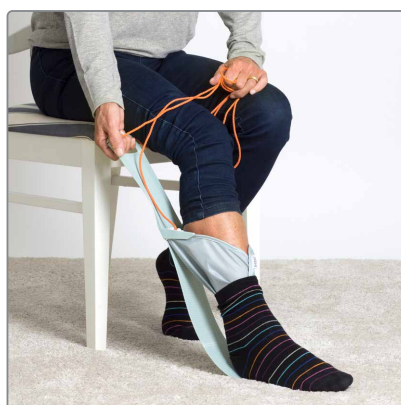

Produkt	Varenr.	HMI-nr.	Vægt	Mål
Socky strømpepåtager, støtte og kompression	80601003-2	21335	90 g	L 100 cm
Socky strømpepåtager, lang	80601001-2	21337	146 g	L 60 cm
Socky strømpepåtager, kort	80601002-2	19434	94 g	L 40 cm