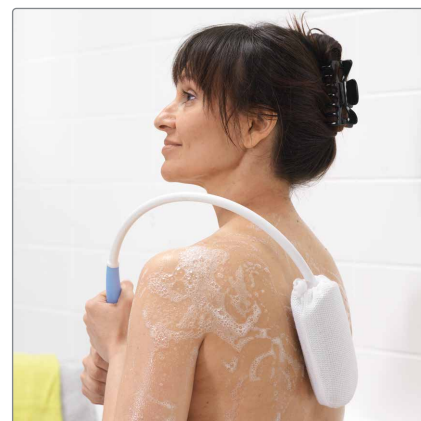

etac[®]

Hverdagens hjælpemidler

Hygiejne

Beauty serien

Beauty er vores prisbelønnede serie af kropspleje-hjælpemidler til personer med nedsat bevægelighed og svage muskler. Produkternes unikke kombination af god funktion, ergonomiske egenskaber og banebrydende design øger rækkevidden samtidig med, at belastningen af hænder, arme og skuldre minimeres.