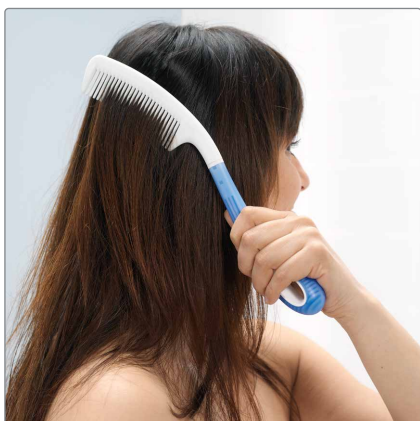

etac[®]

Hverdagens hjælpemidler

Hygiejne

Beauty serien

Beauty er vores prisbelønnede serie af kropspleje-hjælpemidler til personer med nedsat bevægelighed og svage muskler. Produkternes unikke kombination af god funktion, ergonomiske egenskaber og banebrydende design øger rækkevidden samtidig med, at belastningen af hænder, arme og skuldre minimeres.