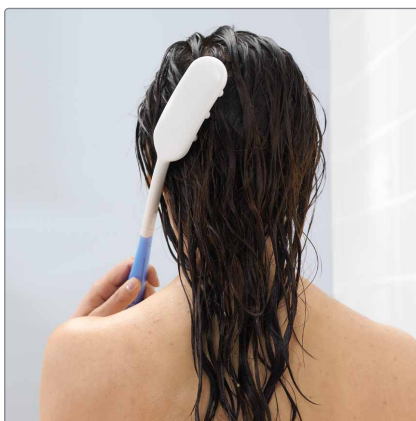

etac[®]

Hverdagens hjælpemidler

Hygiejne

Beauty serien

Beauty er vores prisbelønnede serie af kropspleje-hjælpemidler til personer med nedsat bevægelighed og svage muskler. Produkternes unikke kombination af god funktion, ergonomiske egenskaber og banebrydende design øger rækkevidden samtidig med, at belastningen af hænder, arme og skuldre minimeres.

Toiletpapirtang

Med toiletpapirtangen er det muligt for mennesker med nedsat bevægelighed selv at klare toiletbesøgene. Tåler kogning.

Tangen åbnes, og papiret anbringes mellem kæberne.

Toiletpapiret rulles løst omkring tangen, så det dækker spidsen.