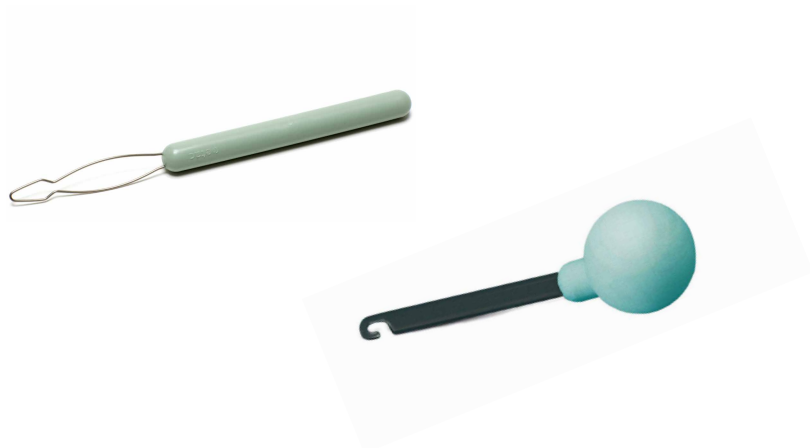

Greb til hverdagen

Knappelukkere

Knappelukkerne er en hjælp til personer, som på grund af nedsat funktion i arme eller hænder har svært ved at få knappen i knappehullet. Kan betjenes med én hånd.