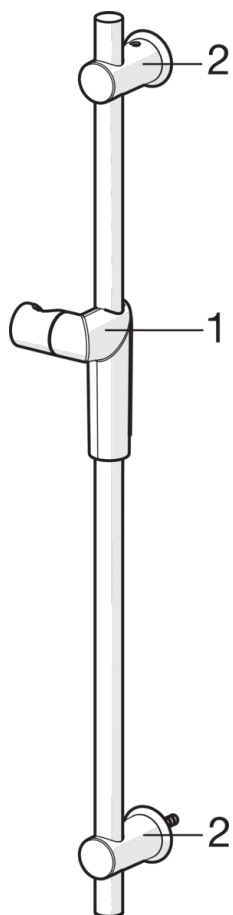

Brusersæt med støttegreb samt justerbar bruserstang, der gør det muligt at anvende eksisterende huller i væggen. Håndbruseren giver mulighed for tre forskellige stråletyper.

Teknisk tekst:

Brusersæt inklusiv håndbruser med multifunktion for en mere komfortabel bruseroplevelse samt anti-kalk teknologi. EcoFlow kontrol. Justerbar bruserstang max. 740 mm, inklusiv støttegreb, vægholder og 1750 mm bruserslange.

Leveres i forkromet komposit.

- Badeværelse, Brus, Health & Care
- WallMounted
- Forkromet
- Holder til bruser, Bruserstang, Håndbruser, Bruser slange
- EcoFlow kontrol

Tekniske data

Flow attributter

Vandmængde ved 300 kPa **0.3 l/s**

Tekniske egenskaber

Varmtvandsforsyning **max. +65°C**
 Arbejdstryk **50 - 500 kPa**
 Tilslutningsstørrelse **G1/2**
 Længde/ Højde **720 mm**

Reservedele

SP2790

	Kode	VVS (Denmark)
01	601457V	745131531
02	601459V	745131533