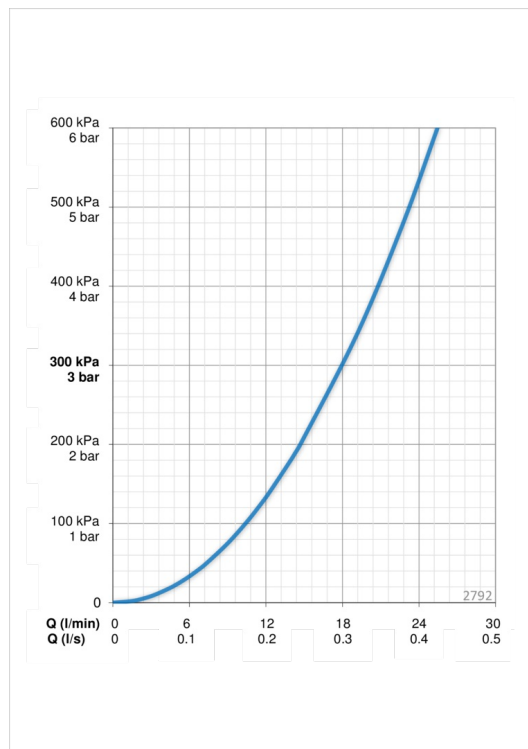

Leveres i forkromet komposit.

- Badeværelse, Brus, Health & Care
- WallMounted
- Forkromet
- Holder til bruser, Bruserstang, Håndbruser, Bruser slange
- EcoFlow kontrol

Tekniske data

Flow attributter

Vandmængde ved 300 kPa **0.3 l/s**

Tekniske egenskaber

Varmtvandsforsyning **max. +65°C**
 Arbejdstryk **50 - 500 kPa**
 Tilslutningsstørrelse **G1/2**
 Længde/ Højde **720 mm**

Reservedele

SP2790

	Kode	VVS (Denmark)
01	601457V	745131531
02	601459V	745131533