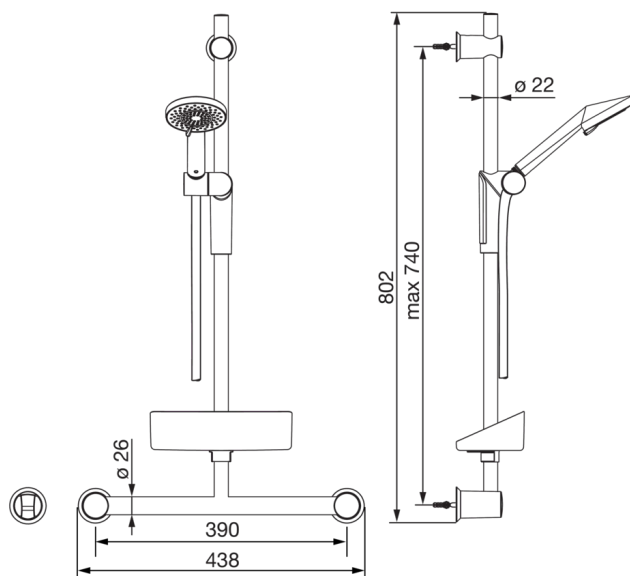

Brusersæt med støttegreb samt justerbar bruserstang, der gør det muligt at anvende eksisterende huller i væggen. Håndbruseren giver mulighed for tre forskellige stråletyper.

Teknisk tekst:

Brusersæt inklusiv håndbruser med multifunktion for en mere komfortabel bruseroplevelse samt anti-kalk teknologi. EcoFlow kontrol. Justerbar bruserstang max. 740 mm, inklusiv støttegreb, vægholder og 1750 mm bruserslange.

Leveres i forkromet komposit.

- Badeværelse, Brus, Health & Care
- WallMounted
- Forkromet
- Holder til bruser, Bruserstang, Håndbruser, Bruser slange
- EcoFlow kontrol

Tekniske data

Flow attributter

Vandmængde ved 300 kPa **0.3 l/s**

Tekniske egenskaber

Varmtvandsforsyning **max. +65°C**
 Arbejdstryk **50 - 500 kPa**
 Tilslutningsstørrelse **G1/2**
 Længde/ Højde **720 mm**

Reservedele

SP2790

	Kode	VVS (Denmark)
01	601457V	745131531
02	601459V	745131533