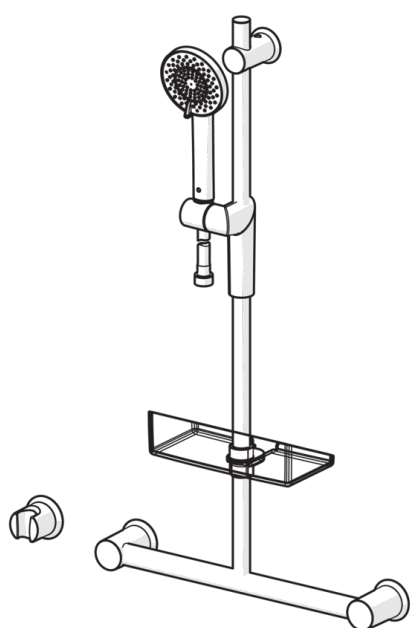

Brusersæt med støttegreb samt justerbar bruserstang, der gør det muligt at anvende eksisterende huller i væggen. Håndbruseren giver mulighed for tre forskellige stråletyper.

Teknisk tekst:

Brusersæt inklusiv håndbruser med multifunktion for en mere komfortabel bruseroplevelse samt anti-kalk teknologi. EcoFlow kontrol. Justerbar bruserstang max. 740 mm, inklusiv støttegreb, vægholder og 1750 mm bruserslange.

Leveres i forkromet komposit.

- Badeværelse, Brus, Health & Care
- WallMounted
- Forkromet
- Holder til bruser, Bruserstang, Håndbruser, Bruser slange
- EcoFlow kontrol

Tekniske data

Flow attributter

Vandmængde ved 300 kPa **0.3 l/s**

Tekniske egenskaber

Varmtvandsforsyning **max. +65°C**
 Arbejdstryk **50 - 500 kPa**
 Tilslutningsstørrelse **G1/2**
 Længde/ Højde **720 mm**

Reservedele

SP2790

	Kode	VVS (Denmark)
01	601457V	745131531
02	601459V	745131533