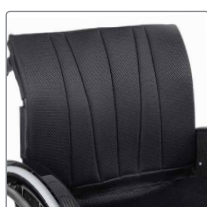

Rygovertræk Airmesh

Det sorte Airmesh overtræk er ventilerende og giver et aktivt udtryk. Overtrækket kan anvendes til både 3A ryggen (fås kun til standardhøjde) og til 2B ryggen. SB = sædebredde.

Til SB 35 cm 63204-68
Til SB 37,5 cm 63205-68
Til SB 40 cm 63206-68
Til SB 42,5 cm 63207-68
Til SB 45 cm 63208-68
Til SB 47,5 cm 63209-68
Til SB 50 cm 63210-68
Til SB 52,5 cm 63211-68