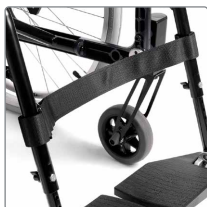

Etac Crissy

Det perfekte match
til den aktive bruger

 **etac**[®]

Endelig – Den perfekte pasform

Etac Crissy er en sammenklappelig kørestol til den aktive bruger. Et gennemtænkt design gør det nemt at tilpasse kørestolen perfekt til de brugere, der har brug for lidt ekstra støtte. Etacs filosofi om Ability Based Seating™ er en del af Crissys DNA. At levere det rigtige niveau af støtte, samt den perfekte pasform, for at matche brugernes færdigheder.

Til SB 35 cm 63204-68
Til SB 37,5 cm 63205-68
Til SB 40 cm 63206-68
Til SB 42,5 cm 63207-68
Til SB 45 cm 63208-68
Til SB 47,5 cm 63209-68
Til SB 50 cm 63210-68
Til SB 52,5 cm 63211-68

Sædeforlængerstrop

Sædeforlængerstroppen øger sædedybden med 7 cm. Monteres med velcro og kan kun anvendes ved 3A-ryg. SB = sædebredde.

Strop til SB 35-42,5 cm 62976
Strop til SB 45-60 cm 62977

Tilbehør

Nedenfor vises et udvalg af tilbehør til Crissy. For yderligere tilbehør, henviser vi til det store tilbehørssortiment til Cross 5 og Cross 6, idet størstedelen også kan monteres på Crissy.