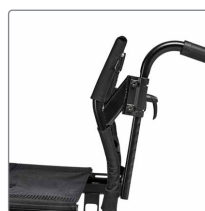

*Ifølge antropometriske data
(Kilde: (2009) Hansson et al., (1988) Berglund).

Detaljer

Polstrede rygskjold

Polstrede rygskjold yder ekstra komfort og beskytter sensitive områder mod tryk. Ønskes yderligere komfort/trykfordeling kan en Trykfordeler (Tilbehør) tilføjes.

Aktivt udseende

Benstøtterne er integrerede i stellet for en stabil ydeevne og aktiv livsstil.

Vinkeljusterbar ryg

Den vinkeljusterbare ryg er justerbar -5 til +5 grader.

Integreret støtte

De kurvede rygrør skaber en diskret sidestøtte. Vælg mellem faste eller justerbare skubbehåndtag.