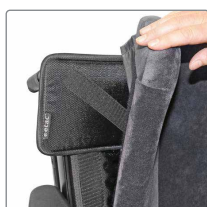

2B Ryg med faste skubbehåndtag
Vores mest aktive ryglæn. De kurvede rygrør skaber en diskret sidestøtte. Rygovertrækket kan justeres og har komfortindlæg, der modvirker tryk på bækkenområdet. Fås i 2 varianter med forskellige højdeindstillingsmuligheder.

Kontakt Etac for nærmere info.

Stænkskærm i kulfiber

Vinkel-, højde- og dybdejusterbar.

Højre..... 27397-1
Venstre..... 27397-2

Ny 2B Ryg med højdejusterbare skubbehåndtag

Vores mest aktive ryglæn fås nu også med højdejusterbare skubbehåndtag. Kan kombineres med ledsagerbremse. De kurvede rygrør skaber en diskret sidestøtte. Rygovertrækket kan justeres og har komfortindlæg, der modvirker tryk på bækkenområdet.

Kontakt Etac for nærmere info.

Armlæn med fast armlæns pude

Aftagelige og højdejusterbare armlæn med massiv plade. Fås i 2 versioner, hhv. højdejustering vha. værktøj eller fingerskrue.

Kort 25 cm, højre, fingerskrue..... 26379-1
Kort 25 cm, venstre, fingerskrue... 26379-2
Langt 38 cm, højre, fingerskrue 26380-1
Langt 38 cm, venstre, fingerskrue 26380-2
Kort 25 cm, højre* 25172-1
Kort 25 cm, venstre* 25172-2
Langt 38 cm, højre* 25173-1
Langt 38 cm, venstre* 25173-2
*Højdejusteres vha. umbraconøgle