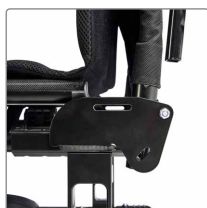

*Ifølge antropometriske data
(Kilde: (2009) Hansson et al., (1988) Berglund).

Detaljer

Polstrede rygskjold

Polstrede rygskjold yder ekstra komfort og beskytter sensitive områder mod tryk. Ønskes yderligere komfort/trykfordeling kan en Trykfordeler (Tilbehør) tilføjes.

Aktivt udseende

Benstøtterne er integrerede i stellet for en stabil ydeevne og aktiv livsstil.

Vinkeljusterbar ryg

Den vinkeljusterbare ryg er justerbar -5 til +5 grader.

Integreret støtte

De kurvede rygrør skaber en diskret sidestøtte. Vælg mellem faste eller justerbare skubbehåndtag.