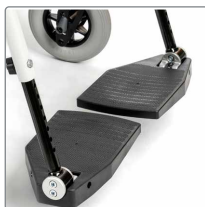

Blød støtte til læggene.

Findes i længderne 20, 30 og 40 cm.

Polstring til lægbånd, længde 20 cm 26845

Polstring til lægbånd, længde 30 cm 26846

Polstring til lægbånd, længde 40 cm 26847

Tilbehør

Nedenfor vises et udvalg af tilbehør til Crissy. For yderligere tilbehør, henviser vi til det store tilbehørssortiment til Cross 5 og Cross 6, idet størstedelen også kan monteres på Crissy.