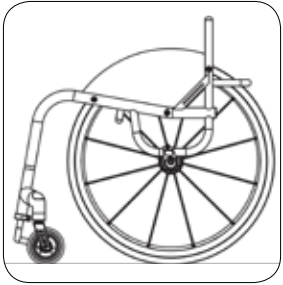

Frames

XA070
Frame open design