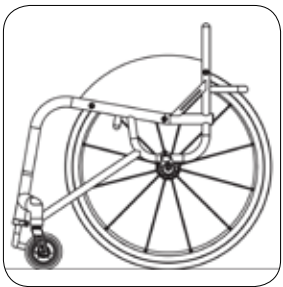

XA080
Frame closed design