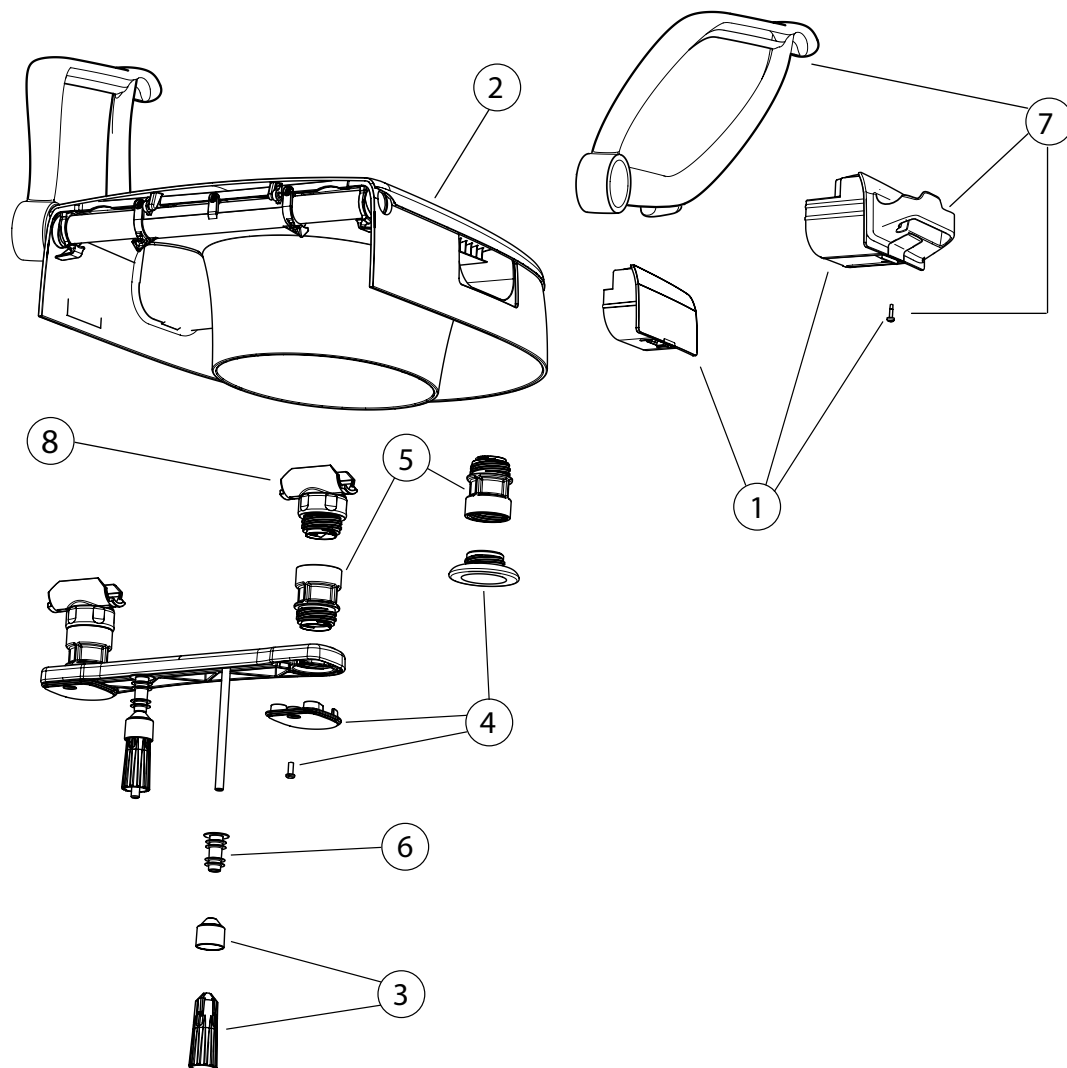

# Cloo

78221.4 26-03-05

Pos	Description	Art. nr
1	Armrest support, pair.....	8400 1240
2	Lid.....	8400 1241
3	Quick-acting nut, 10 pcs .....	8400 1242
4	Feet, 2 pcs .....	8400 1243
5	Height adjusters, 4 pcs.....	8030 1221
6	Adapter .....	8400 1195
7	Armrests, pair (from serial No 28810).....	8030 1222
8	Holder .....	8400 1254